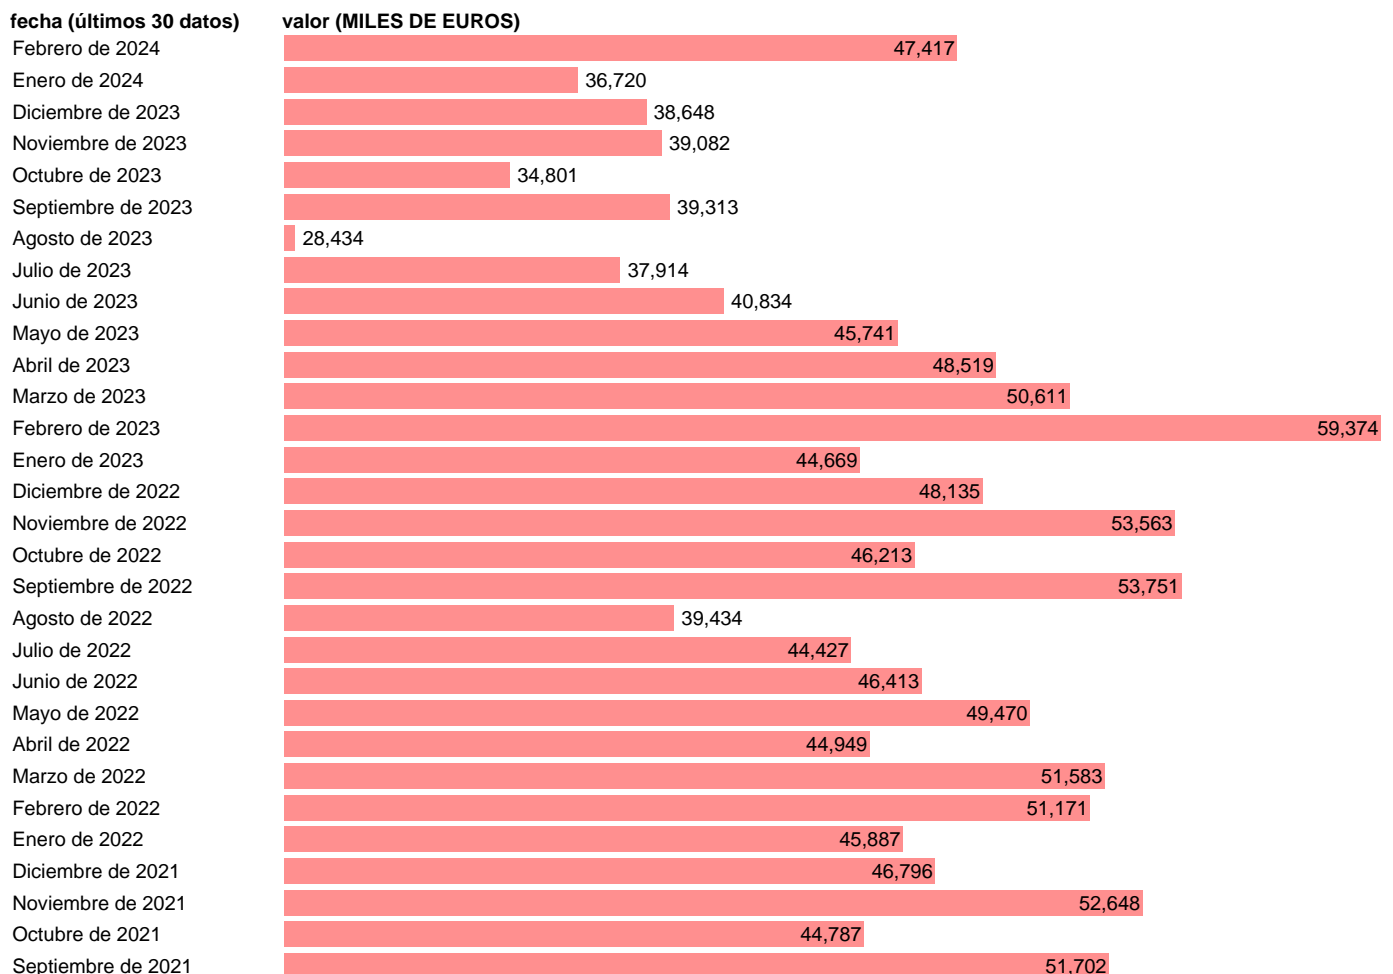

Notas: Estadística de comercio exterior de bienes (<https://sede.agenciatributaria.gob.es/Sede/estadisticas.html>). Grupo CUCI 812. CUCI: CLASIFICACION UNIFORME PARA EL COMERCIO INTERNACIONAL DE LA ONU.

Fuente: **AEAT.**

Frecuencia: **Mensual.**

Unidades: **MILES DE EUROS.**

Datos disponibles desde **Enero de 1988** hasta **Febrero de 2024**.

Valor más alto alcanzado en Febrero de 2023: **59374**.

Valor más bajo alcanzado en Agosto de 1988: **2076**.

[Pulse aquí](#) para acceder a los datos completos actualizados y a la representación gráfica estadística.