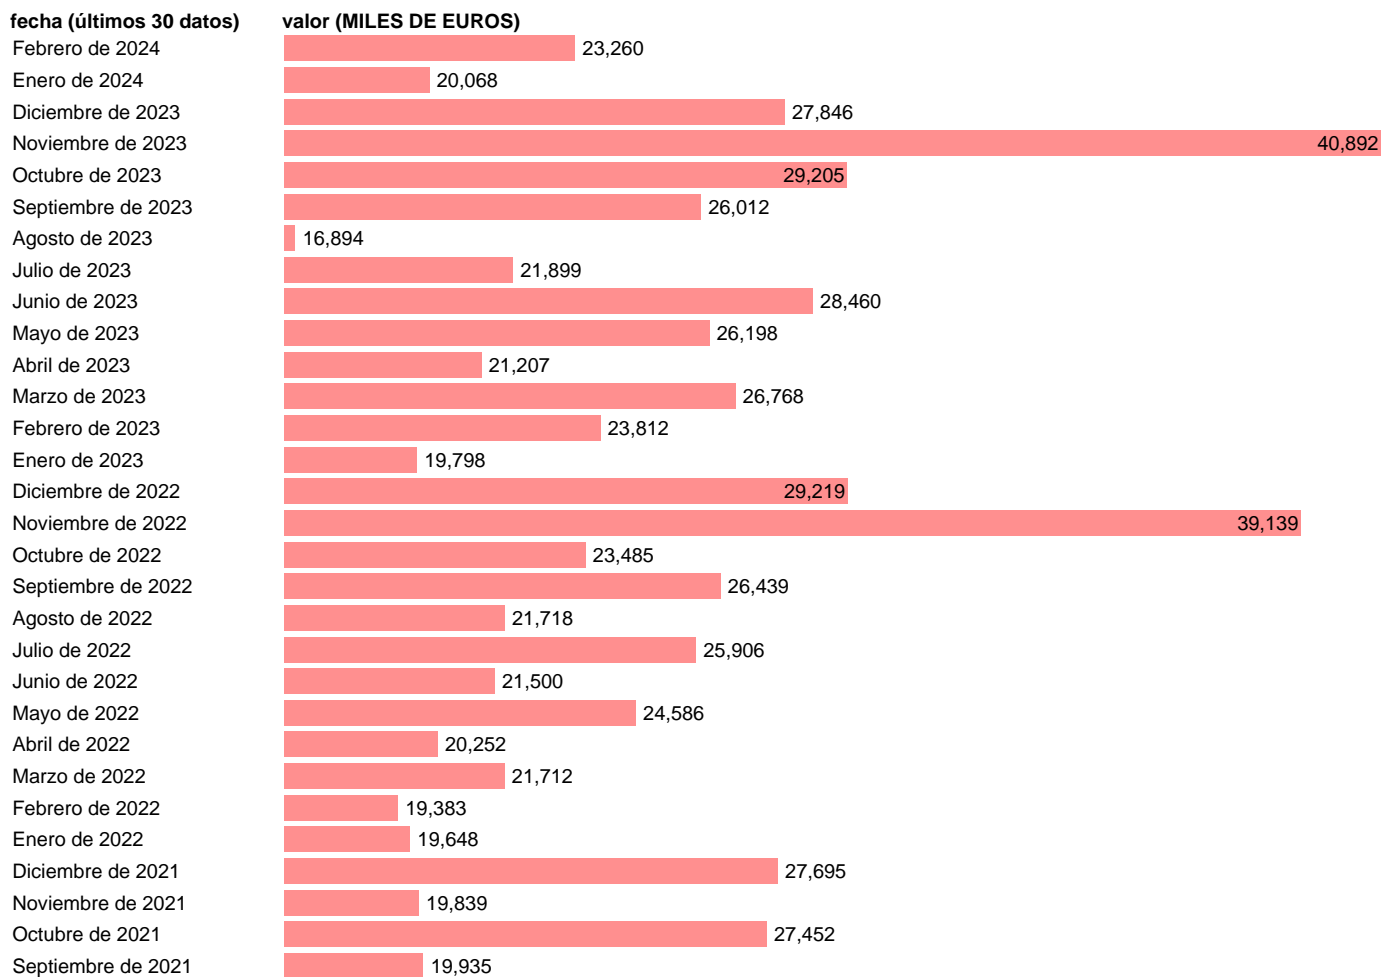

Notas: Estadística de comercio exterior de bienes (<https://sede.agenciatributaria.gob.es/Sede/estadisticas.html>). Grupo CUCI 735. CUCI: CLASIFICACION UNIFORME PARA EL COMERCIO INTERNACIONAL DE LA ONU.

Fuente: **AEAT**.

Frecuencia: **Mensual**.

Unidades: **MILES DE EUROS**.

Datos disponibles desde **Enero de 1988** hasta **Febrero de 2024**.

Valor más alto alcanzado en Diciembre de 2000: **48459**.

Valor más bajo alcanzado en Enero de 1988: **1393**.

[Pulse aquí](#) para acceder a los datos completos actualizados y a la representación gráfica estadística.