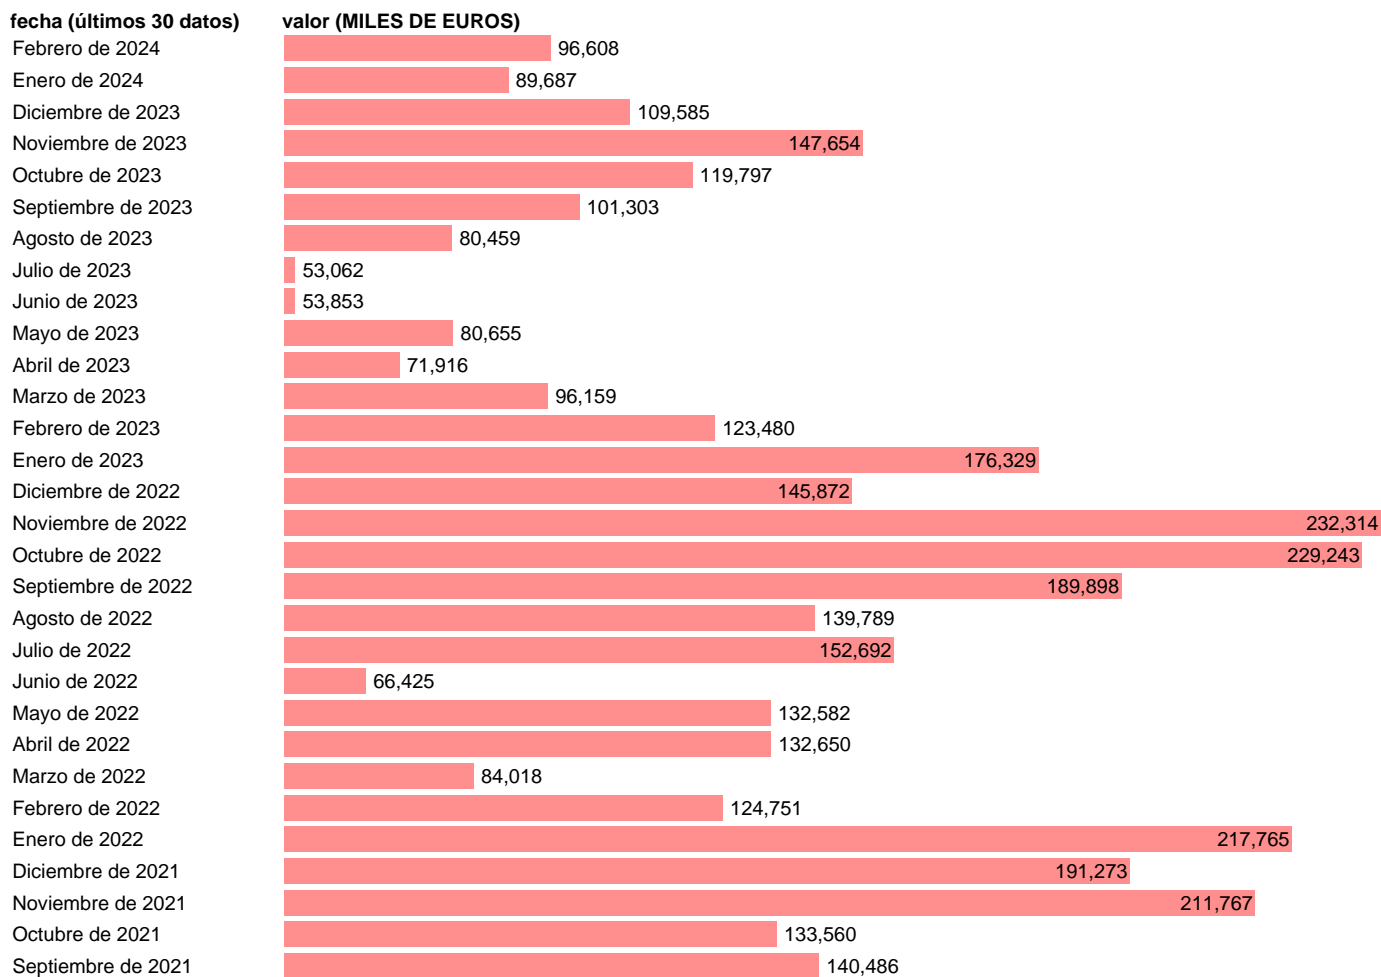

## IMPORTACION. CUCI. GRUPO. ABONOS MANUFACTURADOS

Estadística: [IMPORTACION. CUCI. GRUPO. ABONOS MANUFACTURADOS](#)

Enlace permanente (Permalink): <https://tematicas.org/M1/524562/>

Notas: Estadística de comercio exterior de bienes (<https://sede.agenciatributaria.gob.es/Sede/estadisticas.html>). Grupo CUCI 562. CUCI: CLASIFICACION UNIFORME PARA EL COMERCIO INTERNACIONAL DE LA ONU.

Fuente: **AEAT.**

Frecuencia: **Mensual.**

Unidades: **MILES DE EUROS.**

Datos disponibles desde **Enero de 1988** hasta **Febrero de 2024**.

Valor más alto alcanzado en Noviembre de 2022: **232314**.

Valor más bajo alcanzado en Julio de 1988: **3497**.

[Pulse aquí](#) para acceder a los datos completos actualizados y a la representación gráfica estadística.