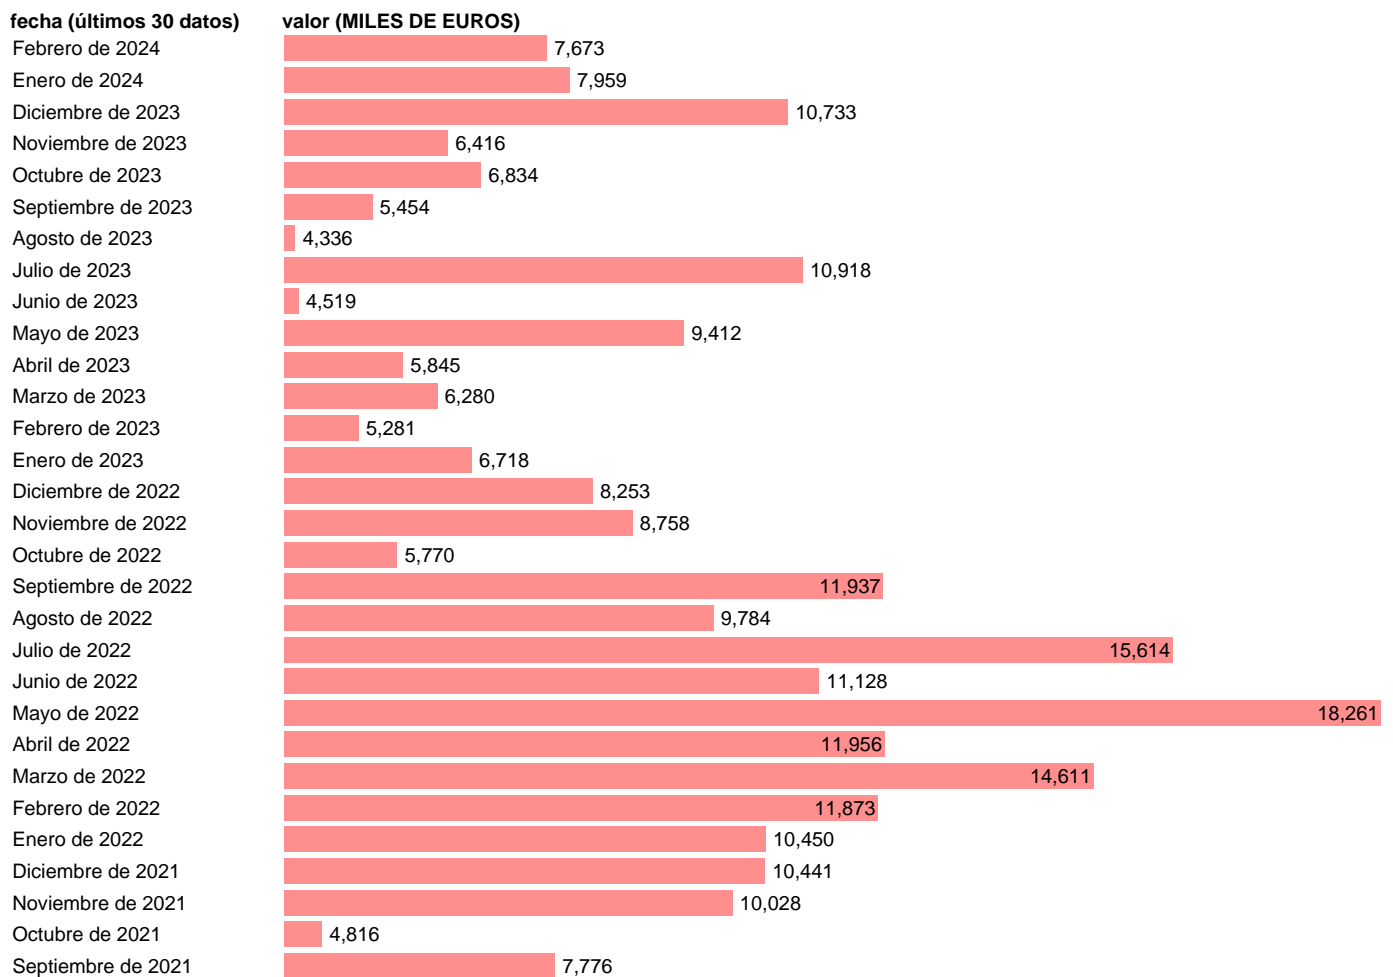

## IMPORTACION. CUCI. GRUPO. ABONOS EN BRUTO

Estadística: [IMPORTACION. CUCI. GRUPO. ABONOS EN BRUTO](#)

Enlace permanente (Permalink): <https://tematicas.org/M1/524272/>

Notas: **Estadística de comercio exterior de bienes** (<https://sede.agenciatributaria.gob.es/Sede/estadisticas.html>). Grupo CUCI 272. CUCI: CLASIFICACION UNIFORME PARA EL COMERCIO INTERNACIONAL DE LA ONU.

Fuente: **AEAT.**

Frecuencia: **Mensual.**

Unidades: **MILES DE EUROS.**

Datos disponibles desde **Enero de 1988** hasta **Febrero de 2024**.

Valor más alto alcanzado en Junio de 2012: **19237**.

Valor más bajo alcanzado en Julio de 1992: **1210**.

[Pulse aquí](#) para acceder a los datos completos actualizados y a la representación gráfica estadística.