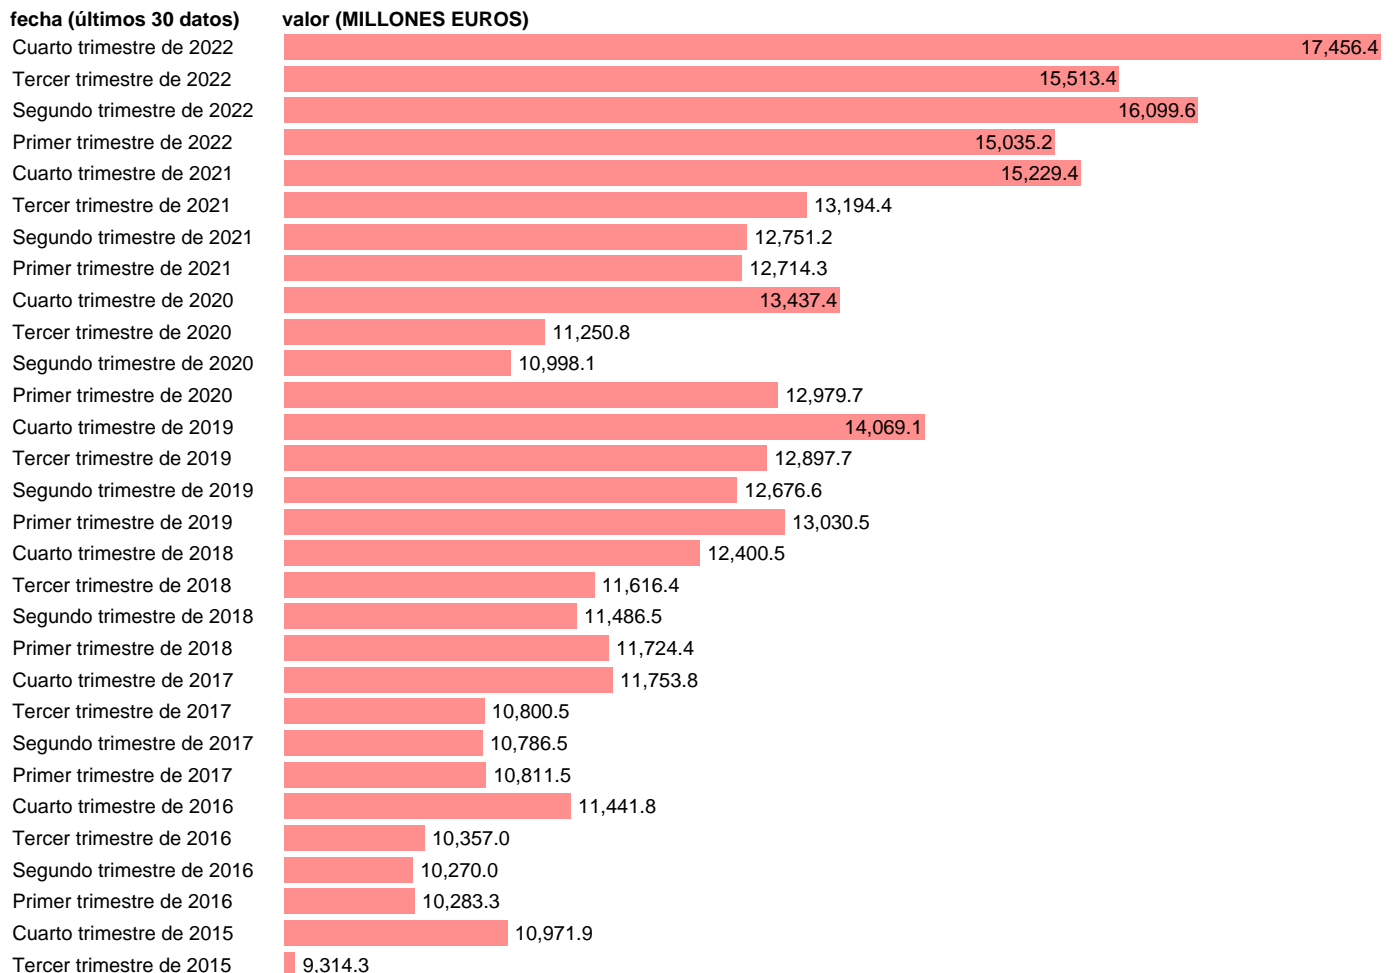

IMPORT SERVICIOS. TOTAL

Estadística: [IMPORT SERVICIOS. TOTAL](#)

Enlace permanente (Permalink): <https://tematicas.org/M1/591m01/>

Notas: **ACTUALIZA: SGCPE (ÁREA SECTOR EXTERIOR)**

Fuente: **INE.**

Frecuencia: **Trimestral.**

Unidades: **MILLONES EUROS.**

Datos disponibles desde **Primer trimestre de 2014** hasta **Cuarto trimestre de 2022**.

Valor más alto alcanzado en Cuarto trimestre de 2022: **17456.4**.

Valor más bajo alcanzado en Primer trimestre de 2014: **8524.4**.