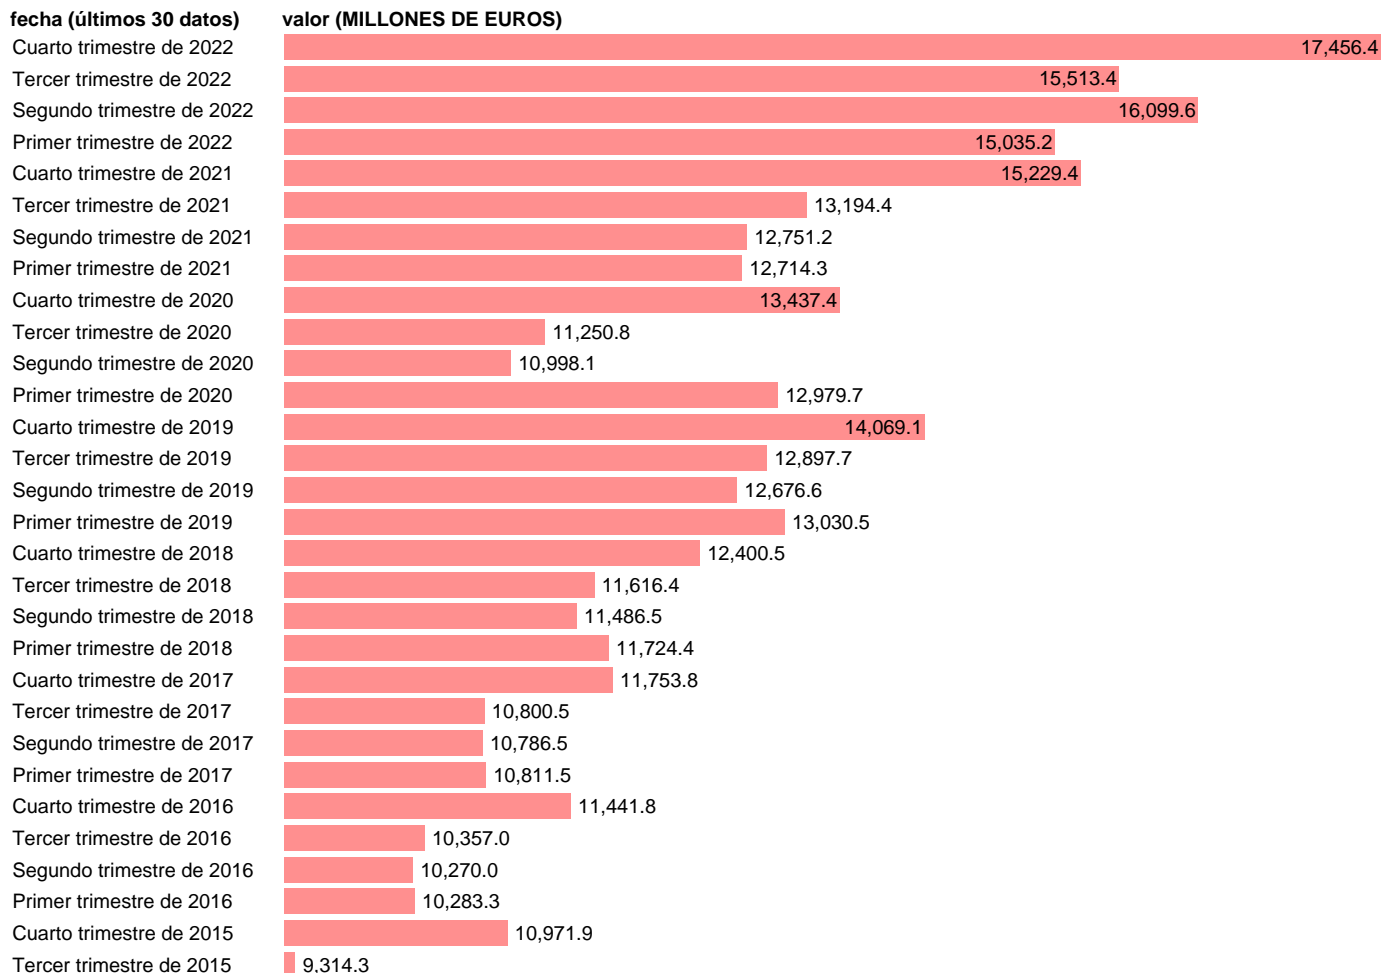

IMPORT SERVICIOS. TOTAL

Estadística: [IMPORT SERVICIOS. TOTAL](#)

Enlace permanente (Permalink): <https://tematicas.org/M1/5h91m01/>

Notas: **ACTUALIZA: SGCPE (ÁREA SECTOR EXTERIOR)**

Fuente: **INE.**

Frecuencia: **Trimestral.**

Unidades: **MILLONES DE EUROS.**

Datos disponibles desde **Primer trimestre de 2014** hasta **Cuarto trimestre de 2022**.

Valor más alto alcanzado en Cuarto trimestre de 2022: **17456.4**.

Valor más bajo alcanzado en Primer trimestre de 2014: **8524.4**.