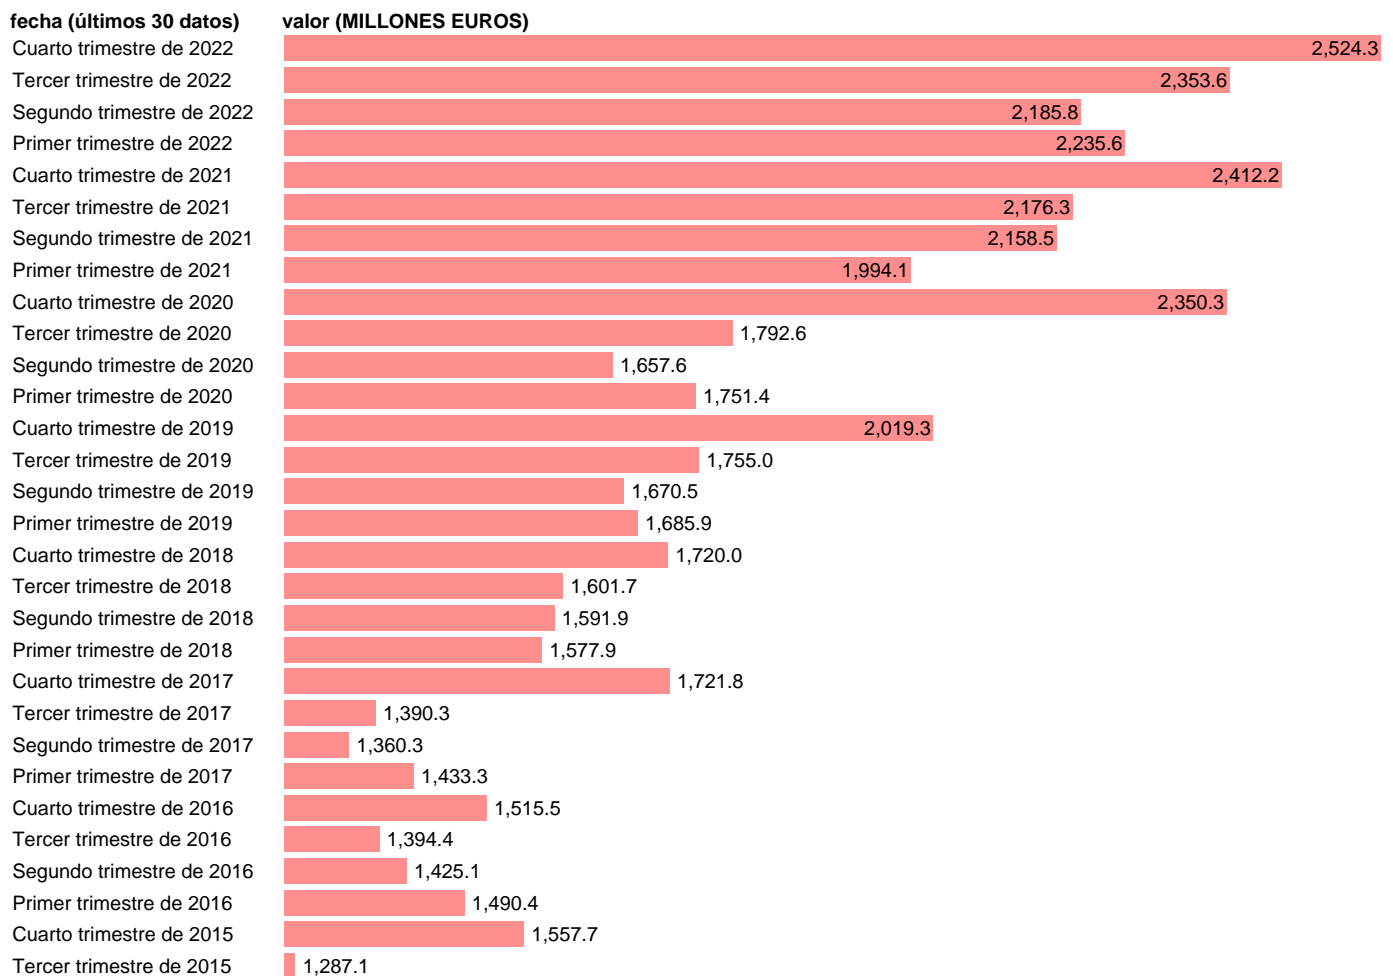

Notas: **ACTUALIZA: SGCPE (ÁREA SECTOR EXTERIOR)**

Fuente: **INE.**

Frecuencia: **Trimestral.**

Unidades: **MILLONES EUROS.**

Datos disponibles desde **Primer trimestre de 2014** hasta **Cuarto trimestre de 2022.**

Valor más alto alcanzado en Cuarto trimestre de 2022: **2524.3.**

Valor más bajo alcanzado en Primer trimestre de 2014: **1122.2.**

[Pulse aquí](#) para acceder a los datos completos actualizados y a la representación gráfica estadística.