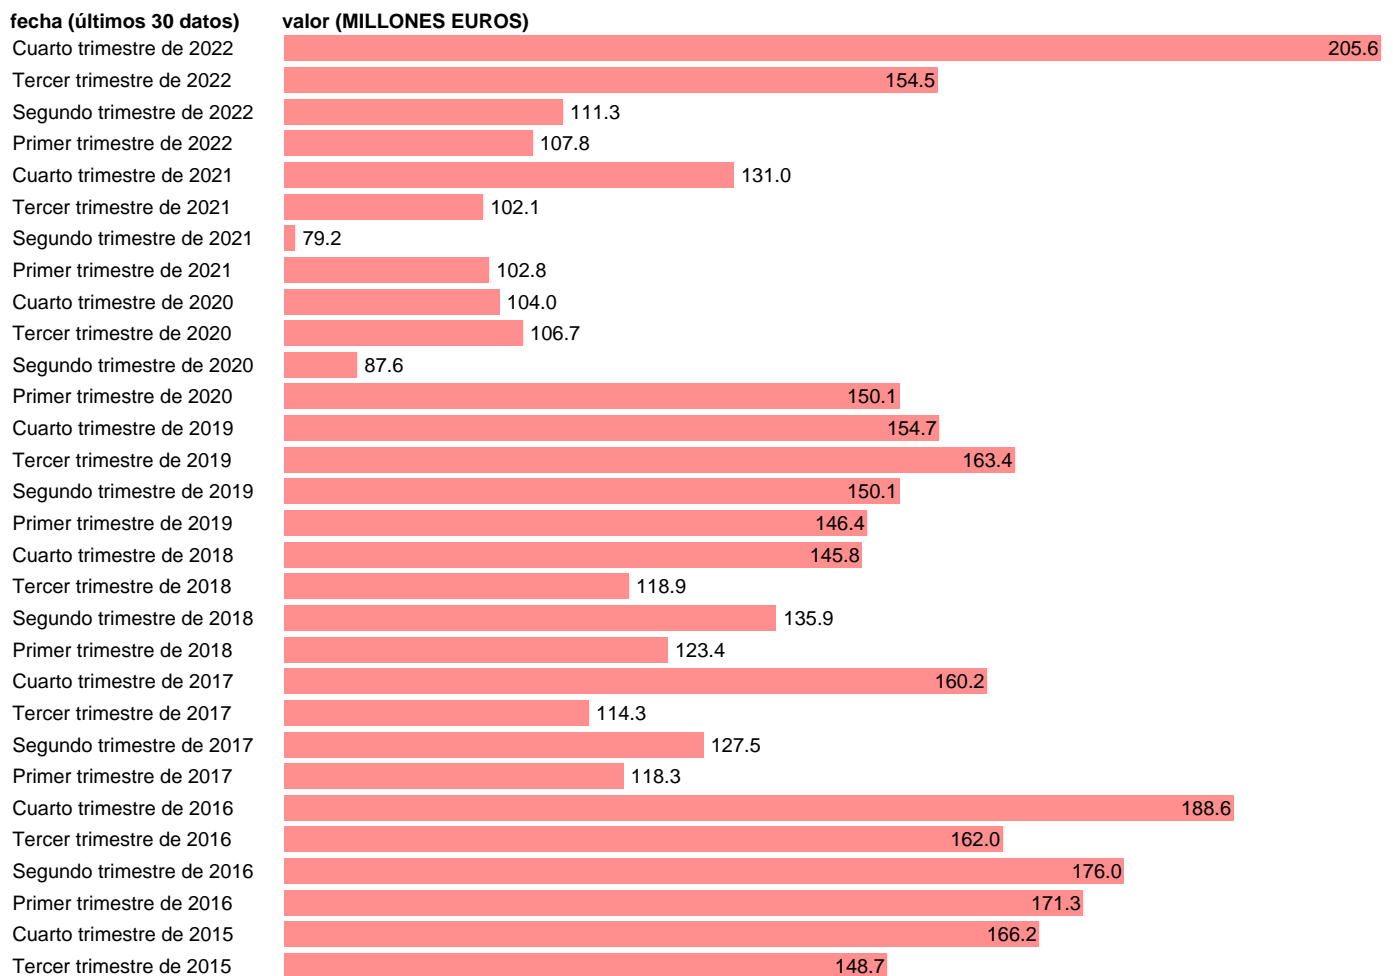

## IMPORT SERVICIOS. PERSONALES, CULTURALES Y RECREATIVOS

Estadística: [IMPORT SERVICIOS. PERSONALES, CULTURALES Y RECREATIVOS](#)

Enlace permanente (Permalink): <https://tematicas.org/M1/591m14/>

Notas: **ACTUALIZA: SGCPE (ÁREA SECTOR EXTERIOR)**

Fuente: **INE.**

Frecuencia: **Trimestral.**

Unidades: **MILLONES EUROS.**

Datos disponibles desde **Primer trimestre de 2014** hasta **Cuarto trimestre de 2022.**

Valor más alto alcanzado en Cuarto trimestre de 2022: **205.6.**

Valor más bajo alcanzado en Segundo trimestre de 2021: **79.2.**

[Pulse aquí](#) para acceder a los datos completos actualizados y a la representación gráfica estadística.