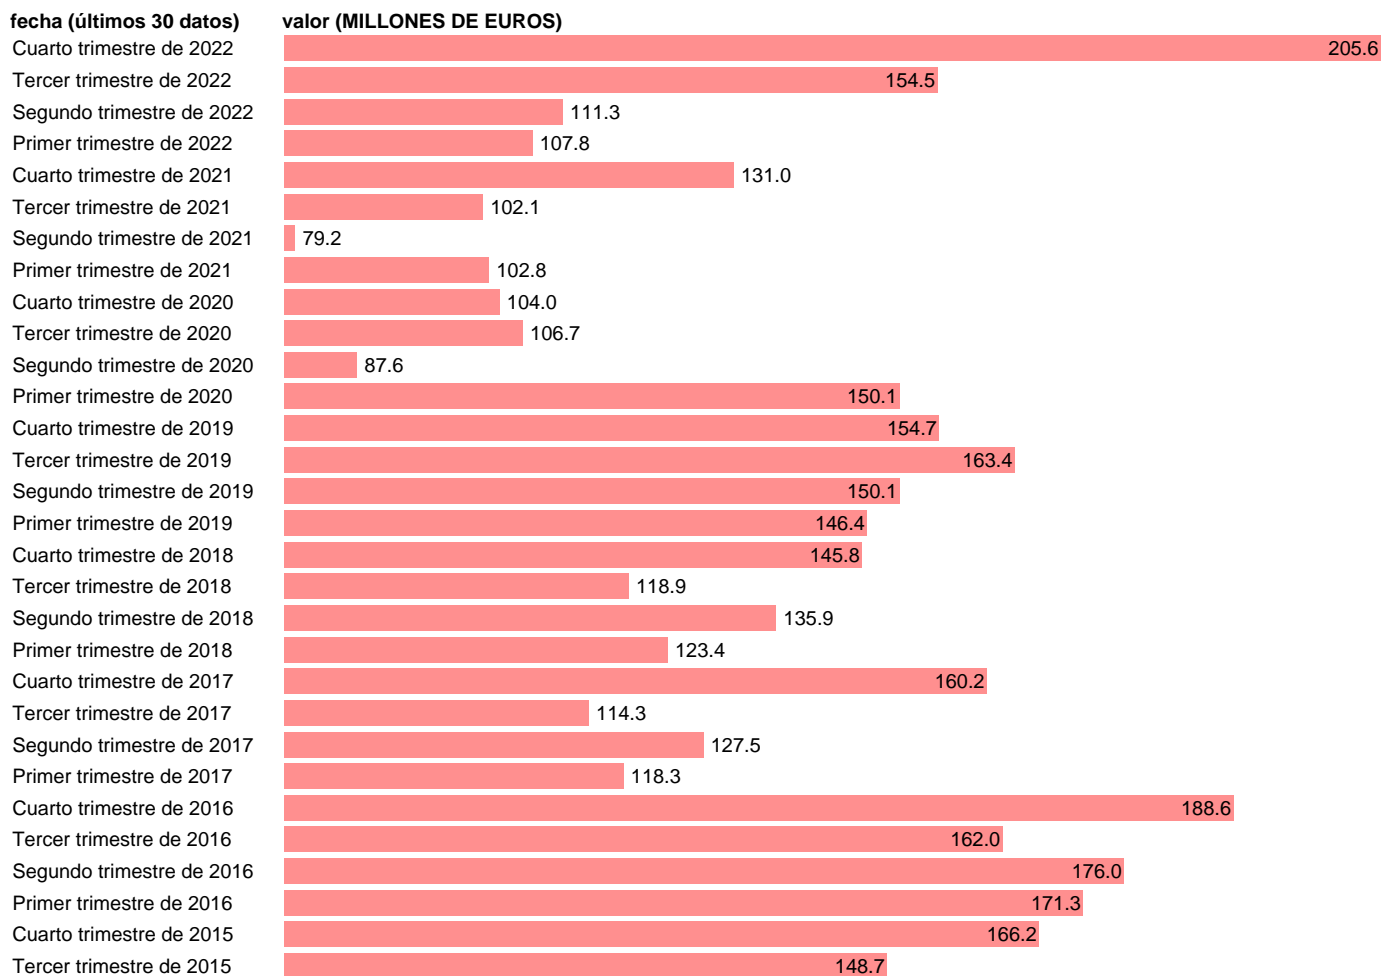

IMPORT SERVICIOS. PERSONALES, CULTURALES Y RECREATIVOS

Estadística: [IMPORT SERVICIOS. PERSONALES, CULTURALES Y RECREATIVOS](#)

Enlace permanente (Permalink): <https://tematicas.org/M1/5h91m14/>

Notas: **ACTUALIZA: SGCPE (ÁREA SECTOR EXTERIOR)**

Fuente: **INE.**

Frecuencia: **Trimestral.**

Unidades: **MILLONES DE EUROS.**

Datos disponibles desde **Primer trimestre de 2014** hasta **Cuarto trimestre de 2022.**

Valor más alto alcanzado en Cuarto trimestre de 2022: **205.6.**

Valor más bajo alcanzado en Segundo trimestre de 2021: **79.2.**

[Pulse aquí](#) para acceder a los datos completos actualizados y a la representación gráfica estadística.