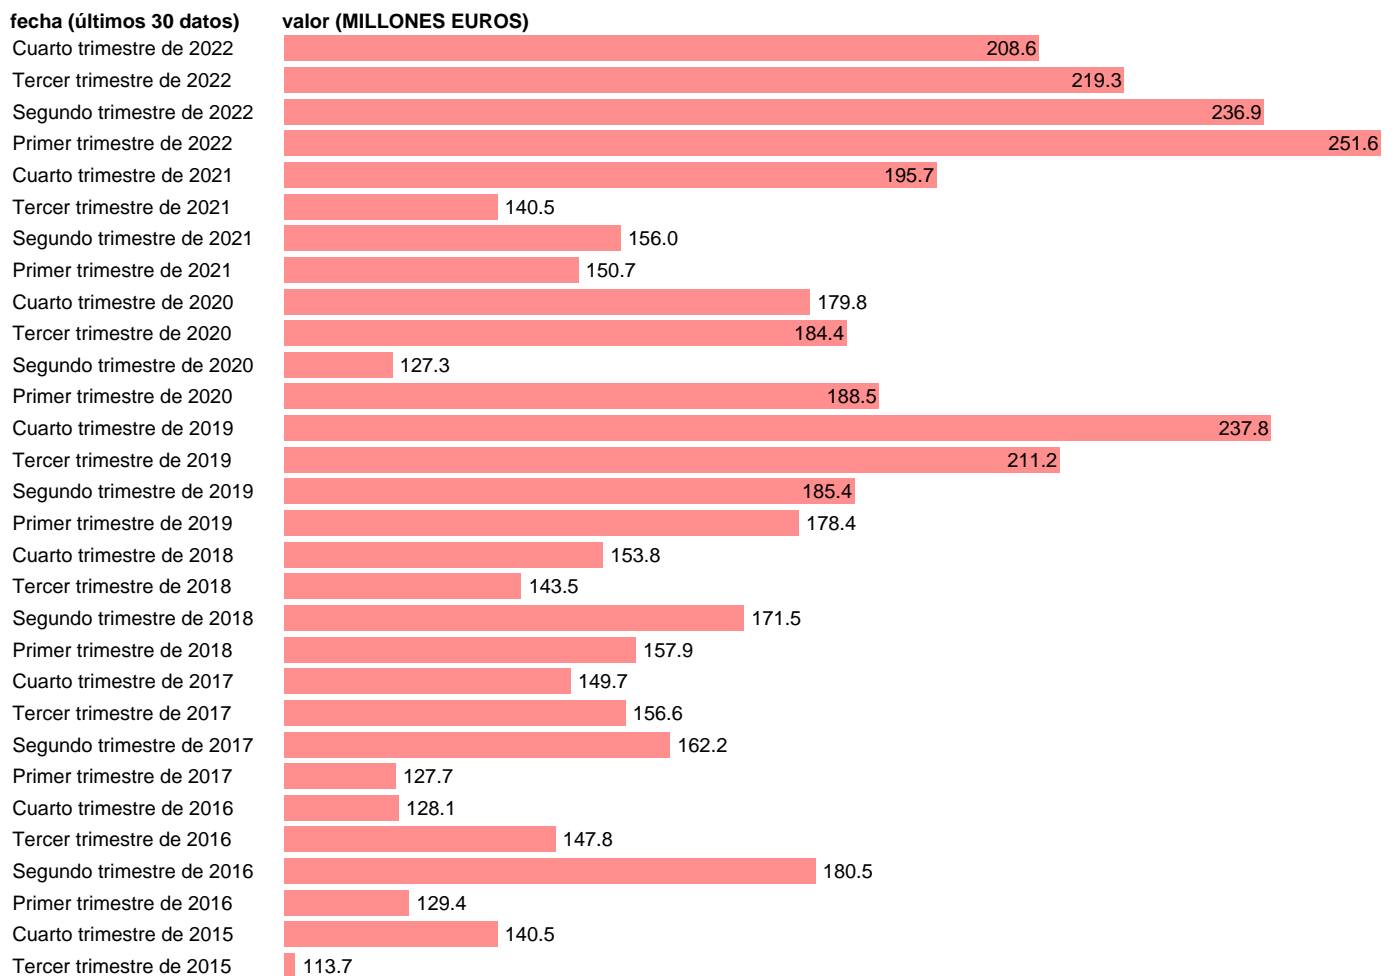

IMPORT SERVICIOS. MANTENIMIENTO Y REPARACIÓN

Estadística: [IMPORT SERVICIOS. MANTENIMIENTO Y REPARACIÓN](#)

Enlace permanente (Permalink): <https://tematicas.org/M1/591m03/>

Notas: **ACTUALIZA: SGCPE (ÁREA SECTOR EXTERIOR)**

Fuente: **INE.**

Frecuencia: **Trimestral.**

Unidades: **MILLONES EUROS.**

Datos disponibles desde **Primer trimestre de 2014** hasta **Cuarto trimestre de 2022.**

Valor más alto alcanzado en Primer trimestre de 2022: **251.6.**

Valor más bajo alcanzado en Tercer trimestre de 2014: **63.2.**

[Pulse aquí](#) para acceder a los datos completos actualizados y a la representación gráfica estadística.