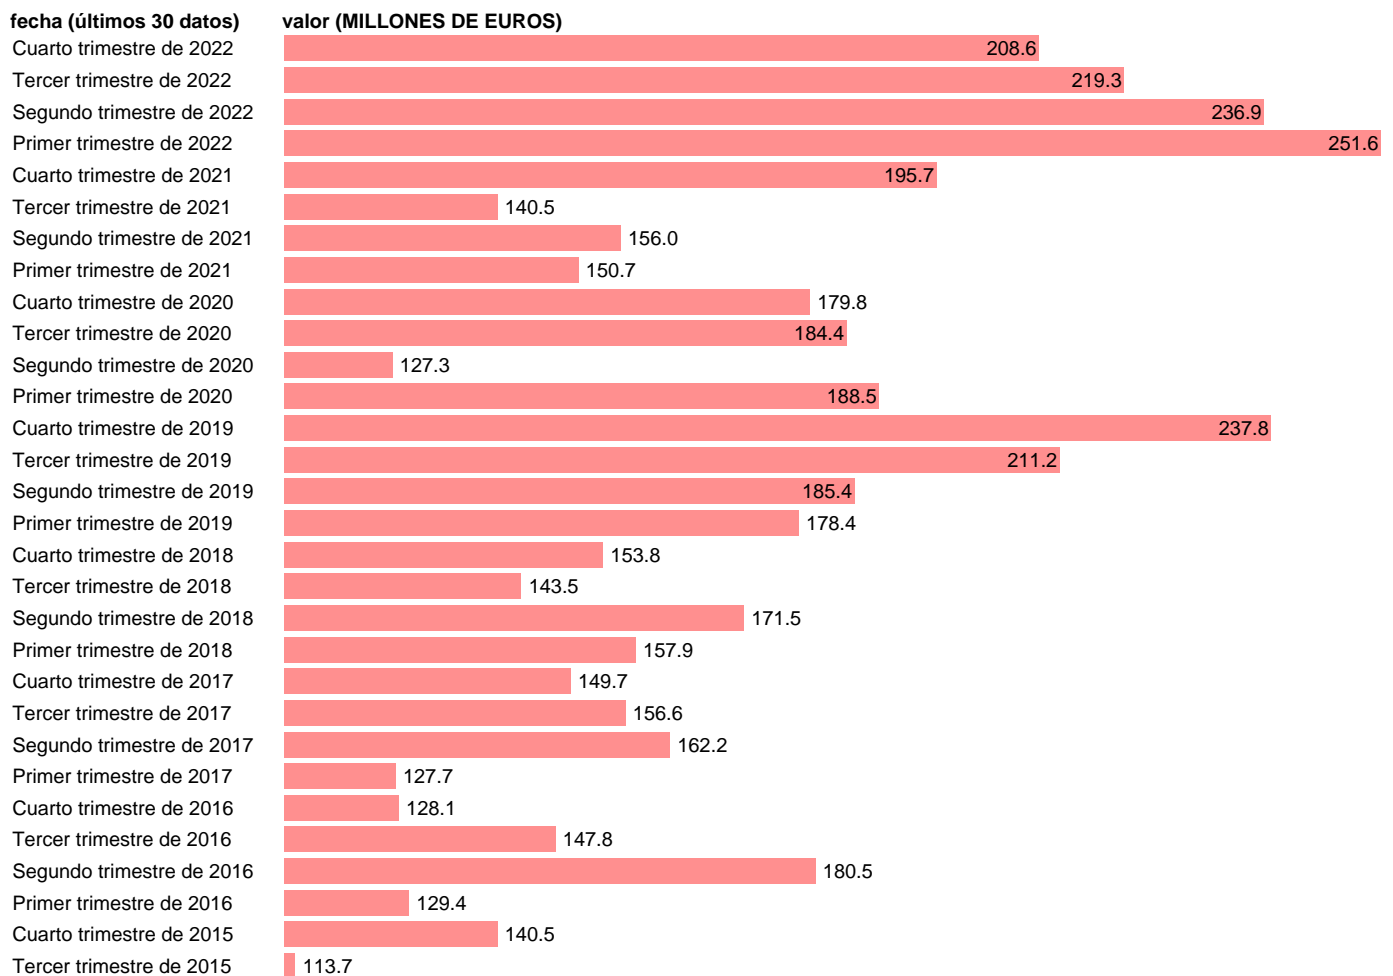

## IMPORT SERVICIOS. MANTENIMIENTO Y REPARACIÓN

Estadística: [IMPORT SERVICIOS. MANTENIMIENTO Y REPARACIÓN](#)

Enlace permanente (Permalink): <https://tematicas.org/M1/5h91m03/>

Notas: **ACTUALIZA: SGCPE (ÁREA SECTOR EXTERIOR)**

Fuente: **INE.**

Frecuencia: **Trimestral.**

Unidades: **MILLONES DE EUROS.**

Datos disponibles desde **Primer trimestre de 2014** hasta **Cuarto trimestre de 2022.**

Valor más alto alcanzado en Primer trimestre de 2022: **251.6.**

Valor más bajo alcanzado en Tercer trimestre de 2014: **63.2.**

[Pulse aquí](#) para acceder a los datos completos actualizados y a la representación gráfica estadística.