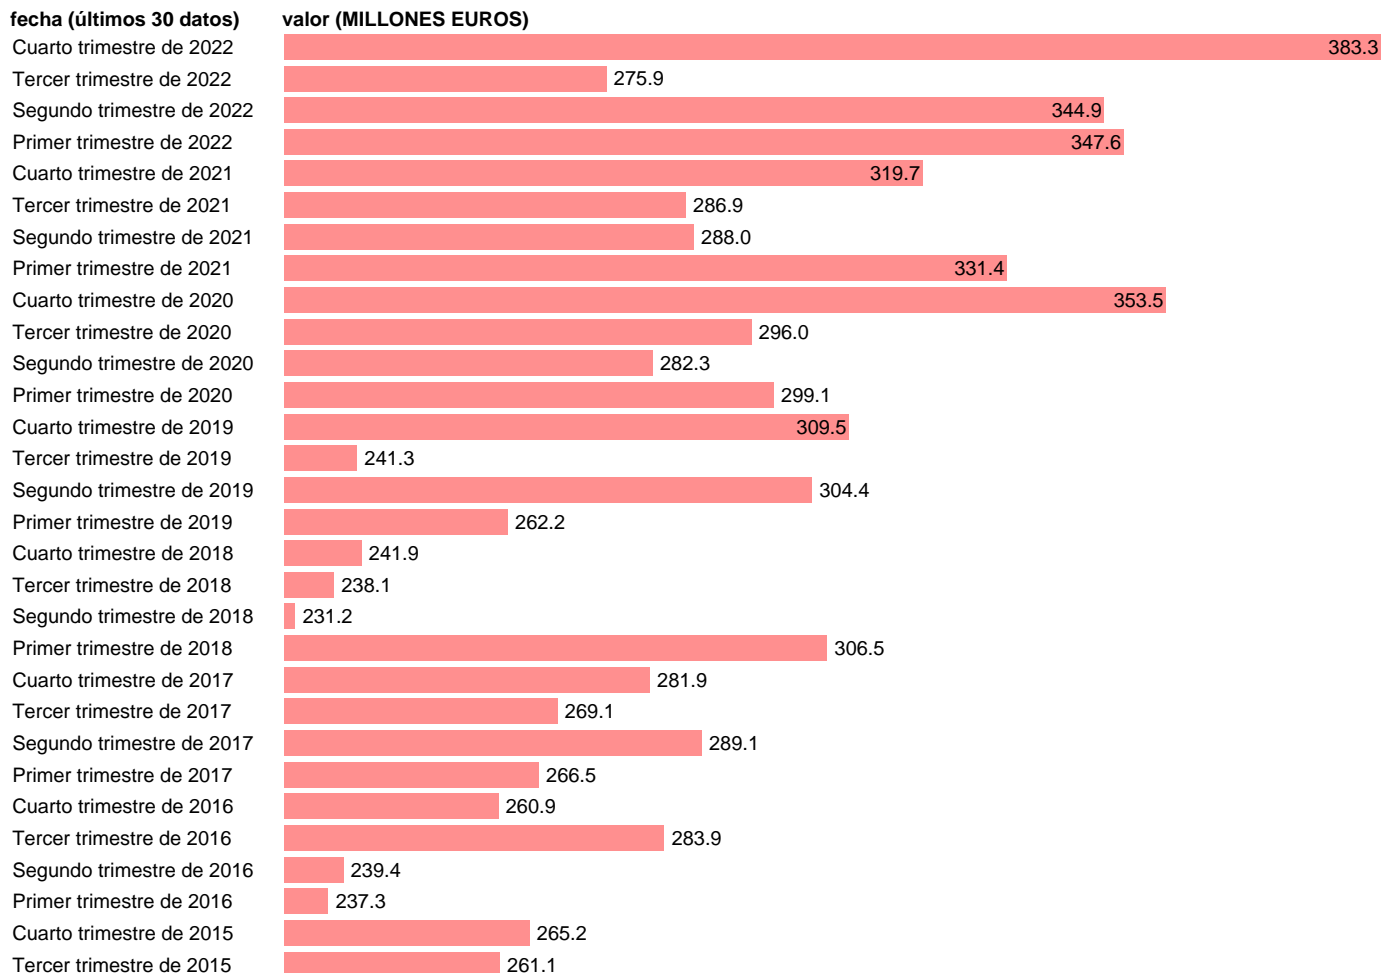

IMPORT SERVICIOS. FINANCIEROS

Estadística: [IMPORT SERVICIOS. FINANCIEROS](#)

Enlace permanente (Permalink): <https://tematicas.org/M1/591m07/>

Notas: **ACTUALIZA: SGCPE (ÁREA SECTOR EXTERIOR)**

Fuente: **INE.**

Frecuencia: **Trimestral.**

Unidades: **MILLONES EUROS.**

Datos disponibles desde **Primer trimestre de 2014** hasta **Cuarto trimestre de 2022**.

Valor más alto alcanzado en Cuarto trimestre de 2022: **383.3**.

Valor más bajo alcanzado en Segundo trimestre de 2018: **231.2**.

[Pulse aquí](#) para acceder a los datos completos actualizados y a la representación gráfica estadística.