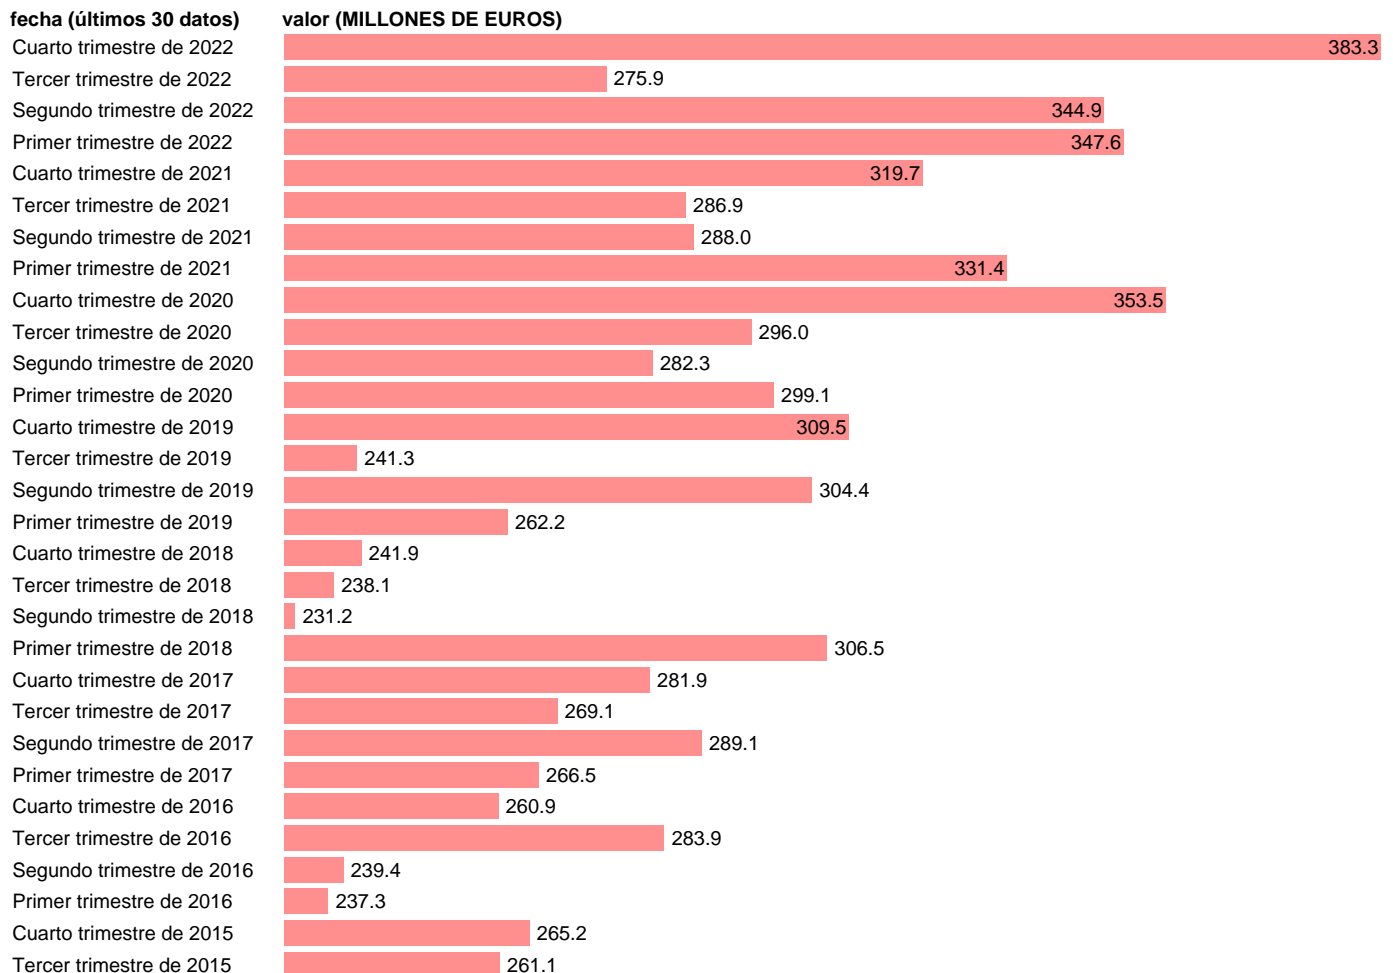

IMPORT SERVICIOS. FINANCIEROS

Estadística: [IMPORT SERVICIOS. FINANCIEROS](#)

Enlace permanente (Permalink): <https://tematicas.org/M1/5h91m07/>

Notas: **ACTUALIZA: SGCPE (ÁREA SECTOR EXTERIOR)**

Fuente: **INE.**

Frecuencia: **Trimestral.**

Unidades: **MILLONES DE EUROS.**

Datos disponibles desde **Primer trimestre de 2014** hasta **Cuarto trimestre de 2022**.

Valor más alto alcanzado en Cuarto trimestre de 2022: **383.3**.

Valor más bajo alcanzado en Segundo trimestre de 2018: **231.2**.

[Pulse aquí](#) para acceder a los datos completos actualizados y a la representación gráfica estadística.