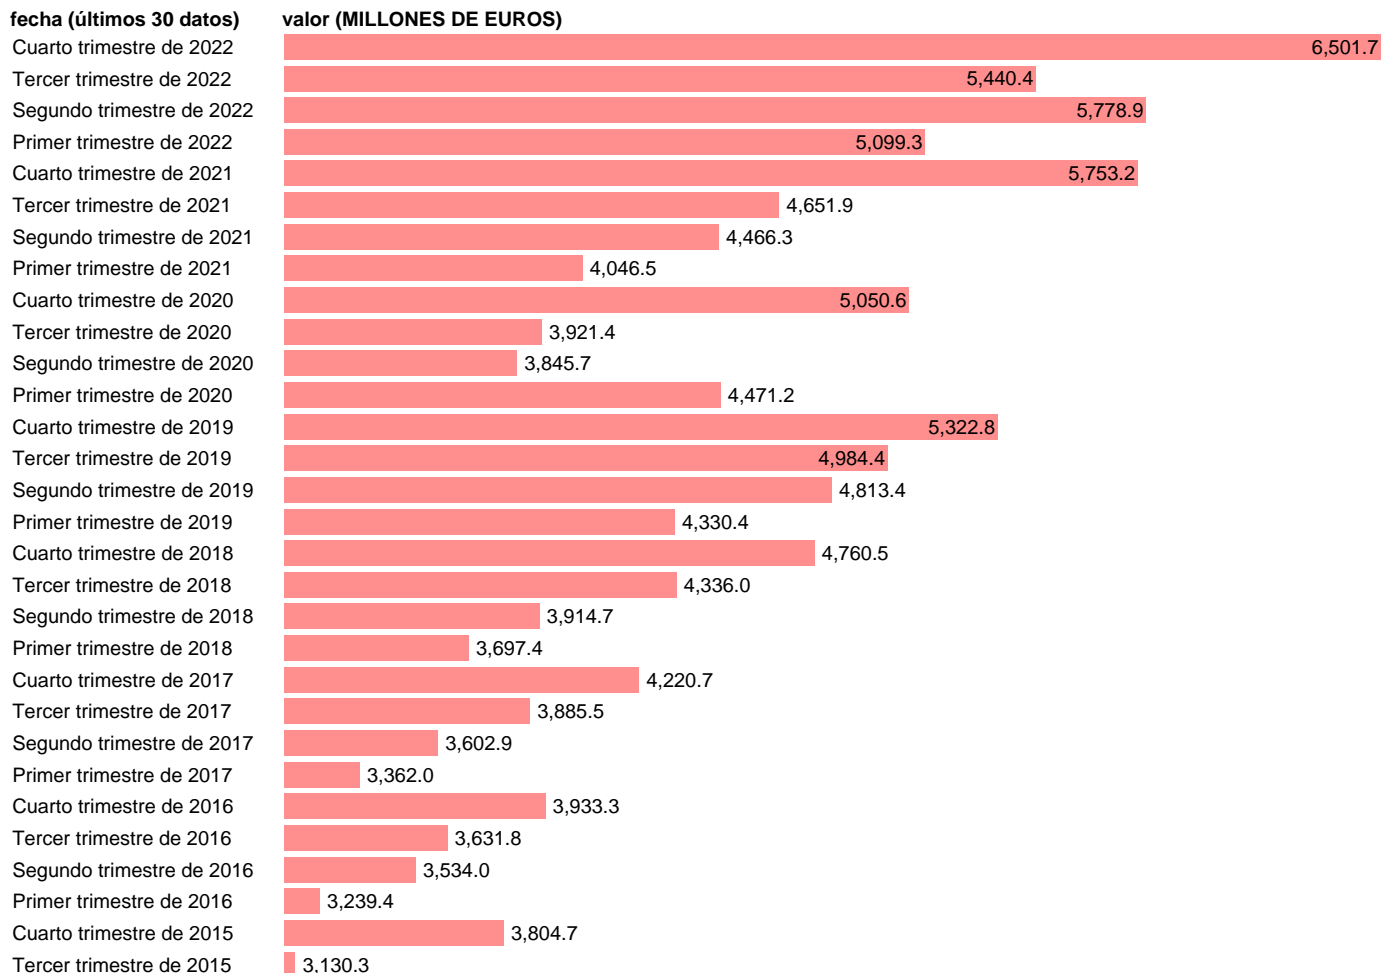

IMPORT SERVICIOS. EMPRESARIALES. TOTAL

Estadística: [IMPORT SERVICIOS. EMPRESARIALES. TOTAL](#)

Enlace permanente (Permalink): <https://tematicas.org/M1/5h91m10/>

Notas: **ACTUALIZA: SGCPE (ÁREA SECTOR EXTERIOR)**

Fuente: **INE.**

Frecuencia: **Trimestral.**

Unidades: **MILLONES DE EUROS.**

Datos disponibles desde **Primer trimestre de 2014** hasta **Cuarto trimestre de 2022**.

Valor más alto alcanzado en Cuarto trimestre de 2022: **6501.7**.

Valor más bajo alcanzado en Primer trimestre de 2014: **2727.4**.

[Pulse aquí](#) para acceder a los datos completos actualizados y a la representación gráfica estadística.