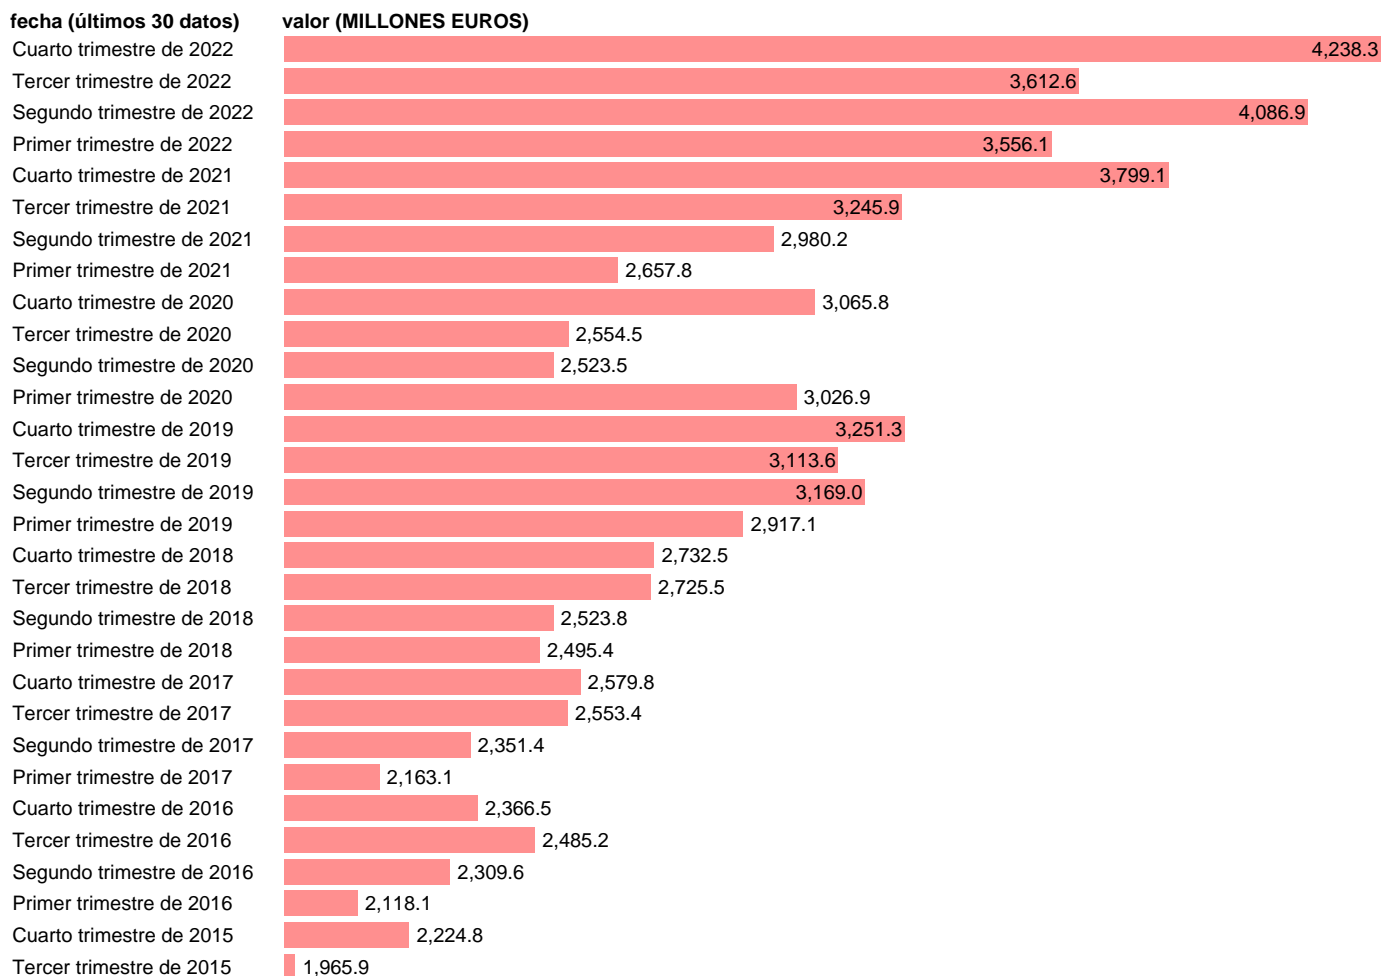

Notas: **ACTUALIZA: SGCPE (ÁREA SECTOR EXTERIOR)**

Fuente: **INE.**

Frecuencia: **Trimestral.**

Unidades: **MILLONES EUROS.**

Datos disponibles desde **Primer trimestre de 2014** hasta **Cuarto trimestre de 2022**.

Valor más alto alcanzado en Cuarto trimestre de 2022: **4238.3**.

Valor más bajo alcanzado en Tercer trimestre de 2014: **1770.3**.

[Pulse aquí](#) para acceder a los datos completos actualizados y a la representación gráfica estadística.