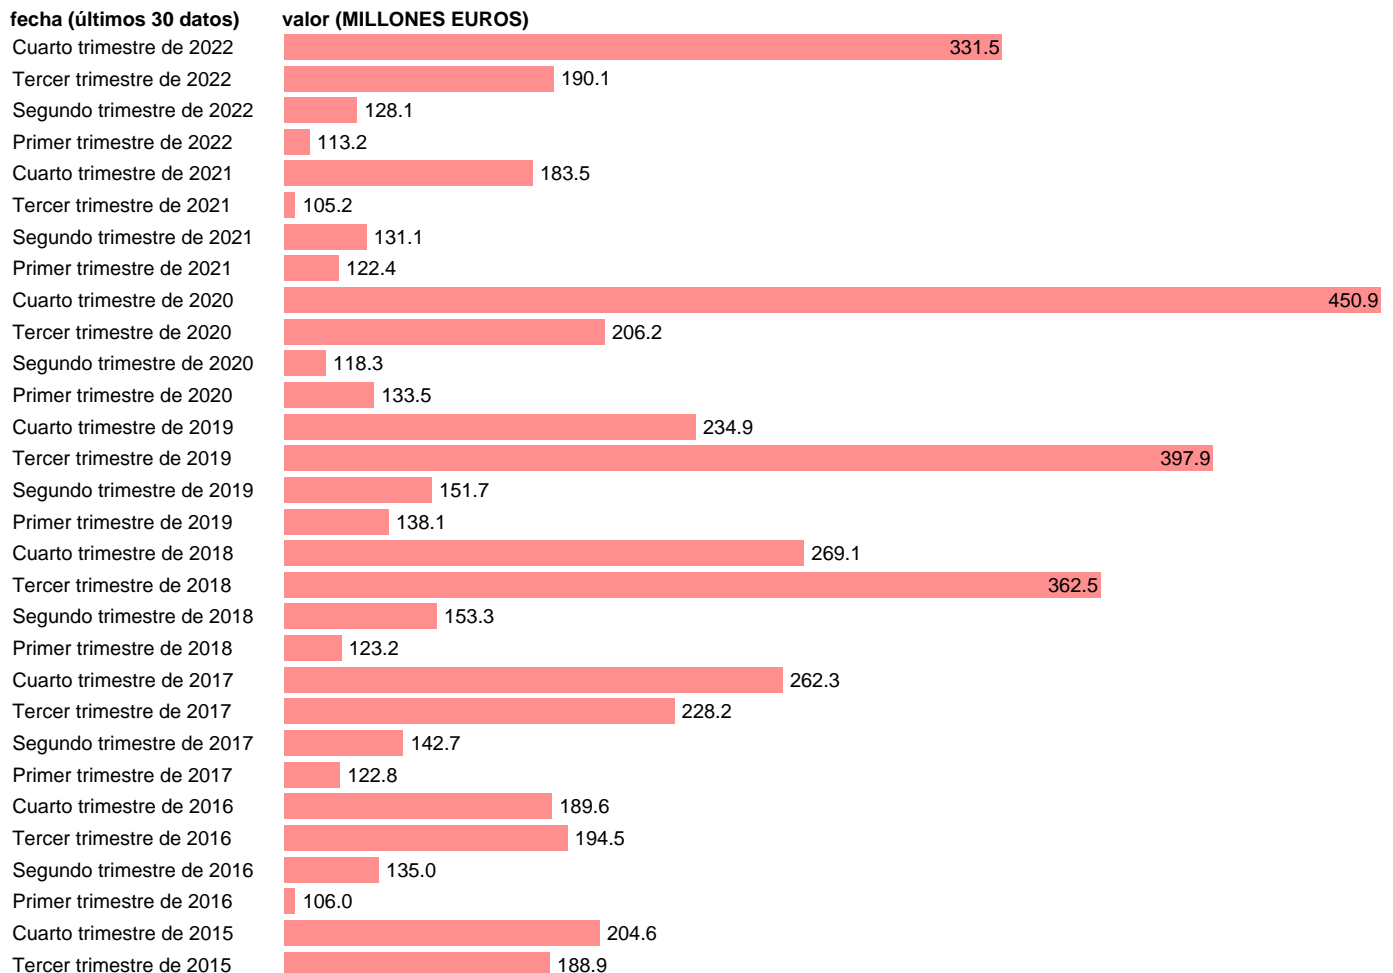

IMPORT SERVICIOS. EMPRESARIALES. I+D

Estadística: [IMPORT SERVICIOS. EMPRESARIALES. I+D](#)

Enlace permanente (Permalink): <https://tematicas.org/M1/591m11/>

Notas: **ACTUALIZA: SGCPE (ÁREA SECTOR EXTERIOR)**

Fuente: **INE.**

Frecuencia: **Trimestral.**

Unidades: **MILLONES EUROS.**

Datos disponibles desde **Primer trimestre de 2014** hasta **Cuarto trimestre de 2022**.

Valor más alto alcanzado en Cuarto trimestre de 2020: **450.9**.

Valor más bajo alcanzado en Tercer trimestre de 2021: **105.2**.

[Pulse aquí](#) para acceder a los datos completos actualizados y a la representación gráfica estadística.