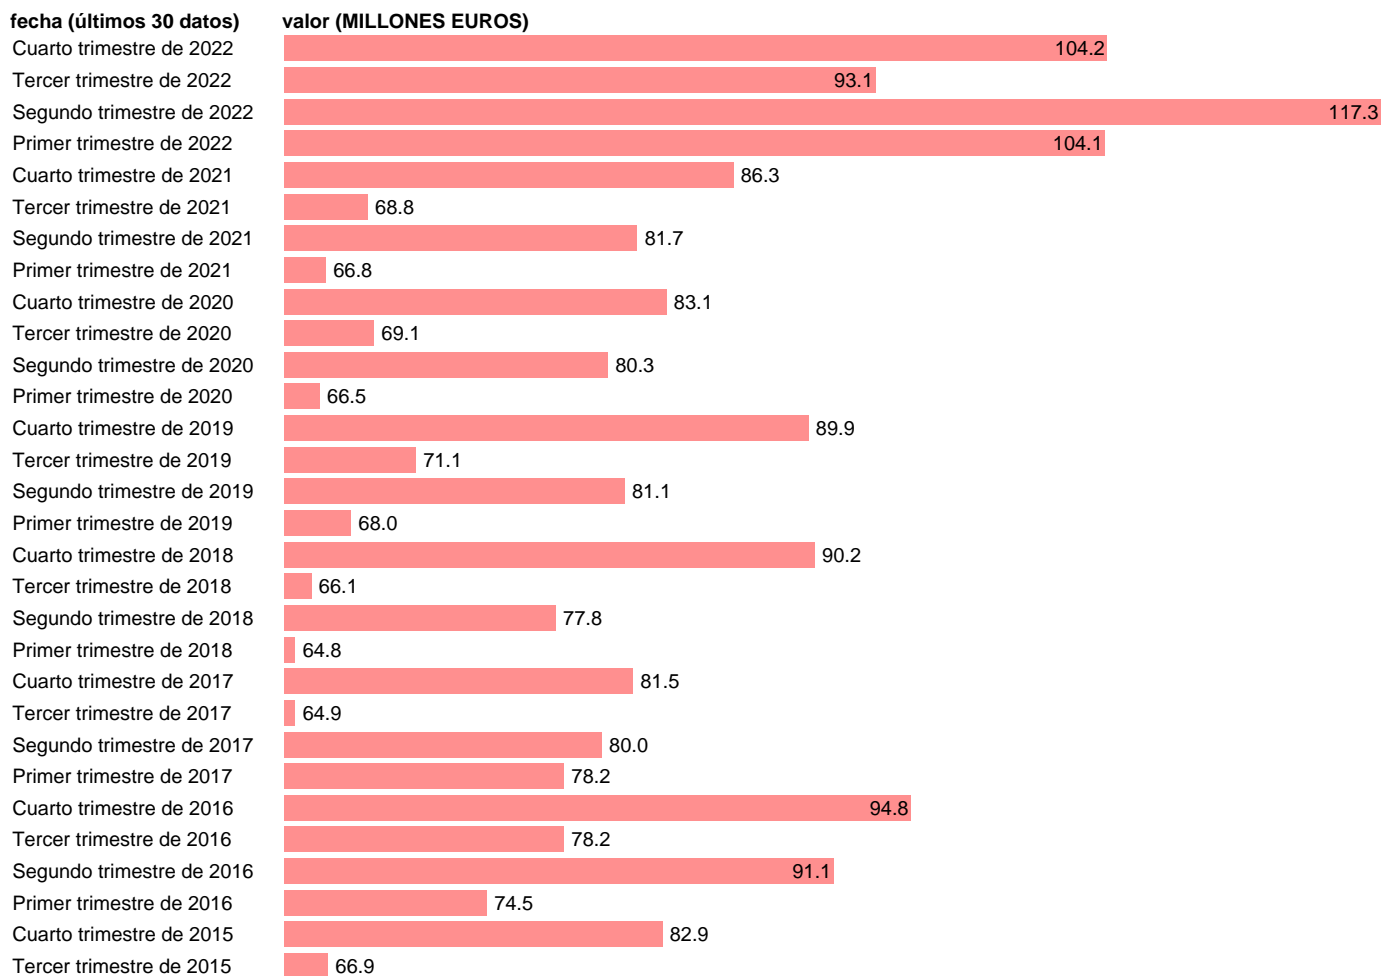

## IMPORT SERVICIOS. BIENES Y SERVICIOS DE LAS AA.PP.

Estadística: [IMPORT SERVICIOS. BIENES Y SERVICIOS DE LAS AA.PP.](#)

Enlace permanente (Permalink): <https://tematicas.org/M1/591m15/>

Notas: **ACTUALIZA: SGCPE (ÁREA SECTOR EXTERIOR)**

Fuente: **INE.**

Frecuencia: **Trimestral.**

Unidades: **MILLONES EUROS.**

Datos disponibles desde **Primer trimestre de 2014** hasta **Cuarto trimestre de 2022.**

Valor más alto alcanzado en Segundo trimestre de 2022: **117.3.**

Valor más bajo alcanzado en Tercer trimestre de 2014: **62.1.**

[Pulse aquí](#) para acceder a los datos completos actualizados y a la representación gráfica estadística.