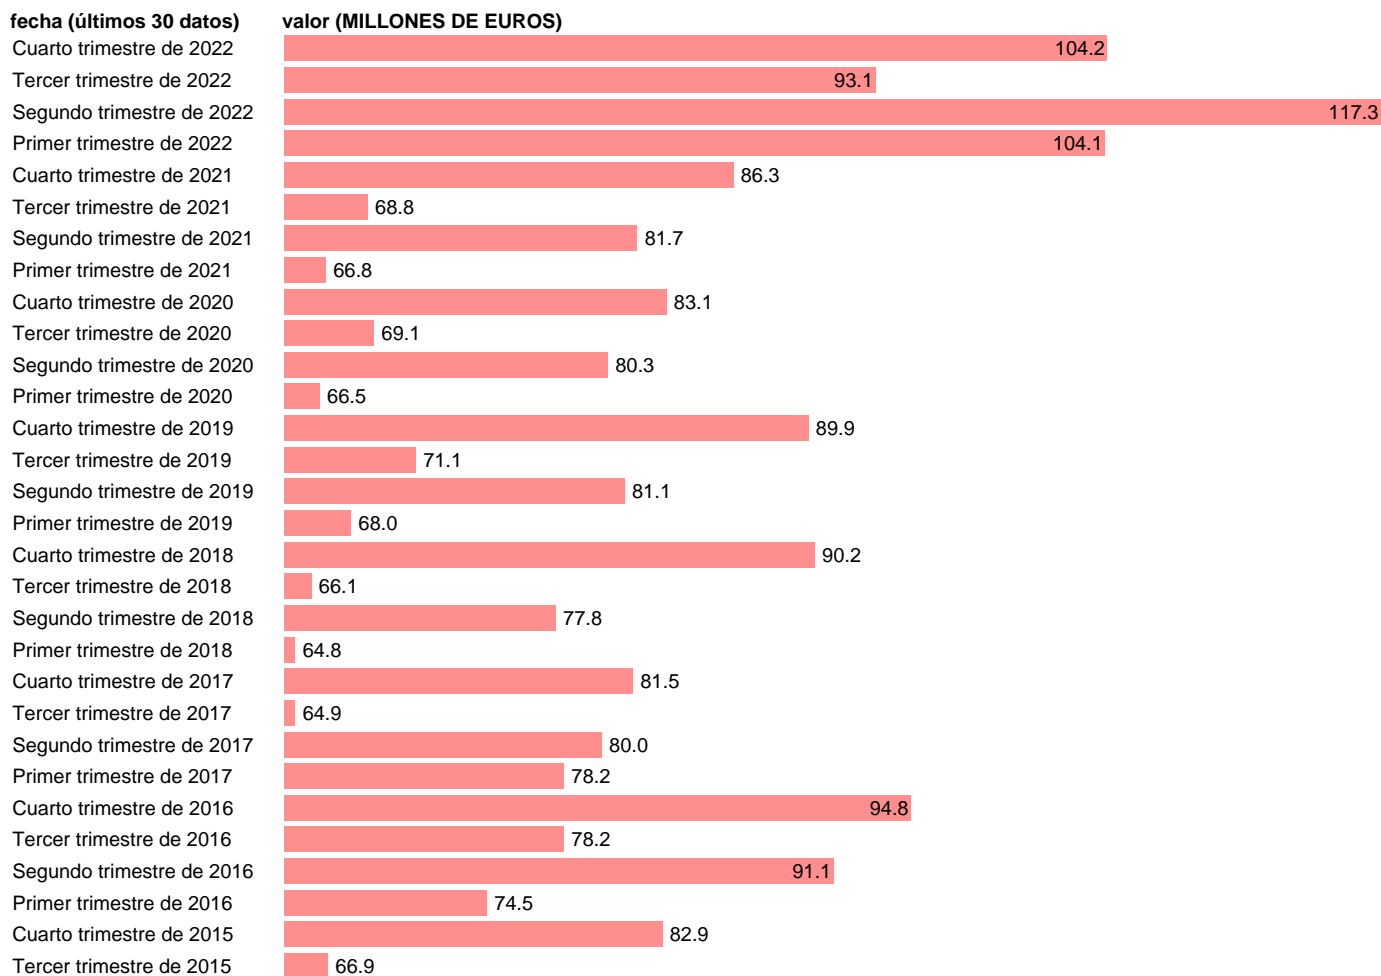

## IMPORT SERVICIOS. BIENES Y SERVICIOS DE LAS AA.PP.

Estadística: [IMPORT SERVICIOS. BIENES Y SERVICIOS DE LAS AA.PP.](#)

Enlace permanente (Permalink): <https://tematicas.org/M1/5h91m15/>

Notas: **ACTUALIZA: SGCPE (ÁREA SECTOR EXTERIOR)**

Fuente: **INE.**

Frecuencia: **Trimestral.**

Unidades: **MILLONES DE EUROS.**

Datos disponibles desde **Primer trimestre de 2014** hasta **Cuarto trimestre de 2022.**

Valor más alto alcanzado en Segundo trimestre de 2022: **117.3.**

Valor más bajo alcanzado en Tercer trimestre de 2014: **62.1.**

[Pulse aquí](#) para acceder a los datos completos actualizados y a la representación gráfica estadística.