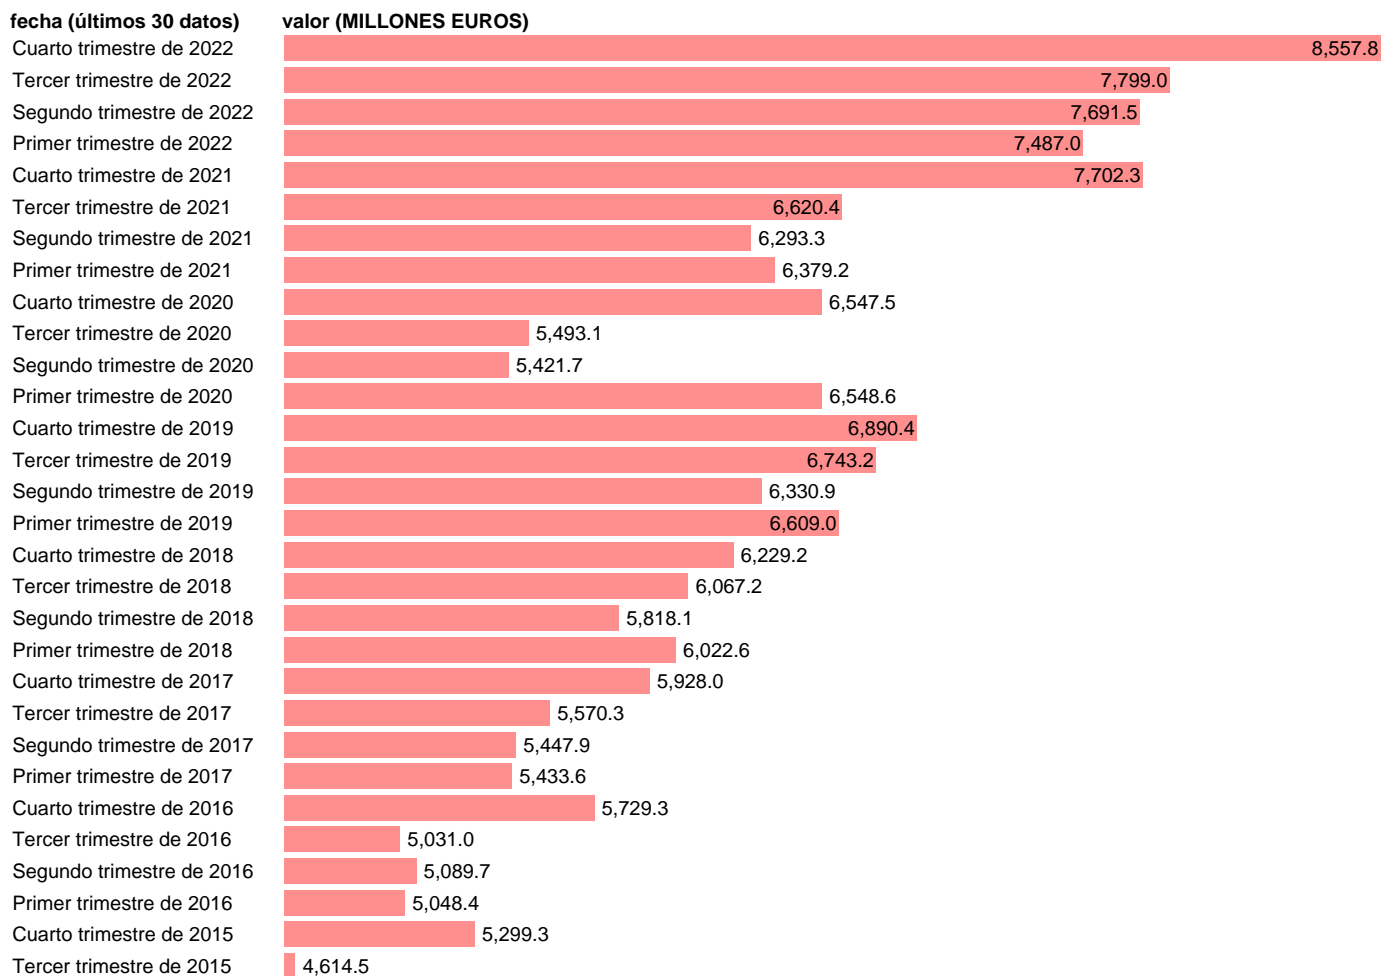

IMPORT SERVICIOS. ÁREAS GEOGRÁFICAS. ZONA EURO

Estadística: [IMPORT SERVICIOS. ÁREAS GEOGRÁFICAS. ZONA EURO](#)

Enlace permanente (Permalink): <https://tematicas.org/M1/591m22/>

Notas: **ACTUALIZA: SGCPE (ÁREA SECTOR EXTERIOR)**

Fuente: **INE.**

Frecuencia: **Trimestral.**

Unidades: **MILLONES EUROS.**

Datos disponibles desde **Primer trimestre de 2014** hasta **Cuarto trimestre de 2022.**

Valor más alto alcanzado en Cuarto trimestre de 2022: **8557.8.**

Valor más bajo alcanzado en Primer trimestre de 2014: **4210.7.**

[Pulse aquí](#) para acceder a los datos completos actualizados y a la representación gráfica estadística.