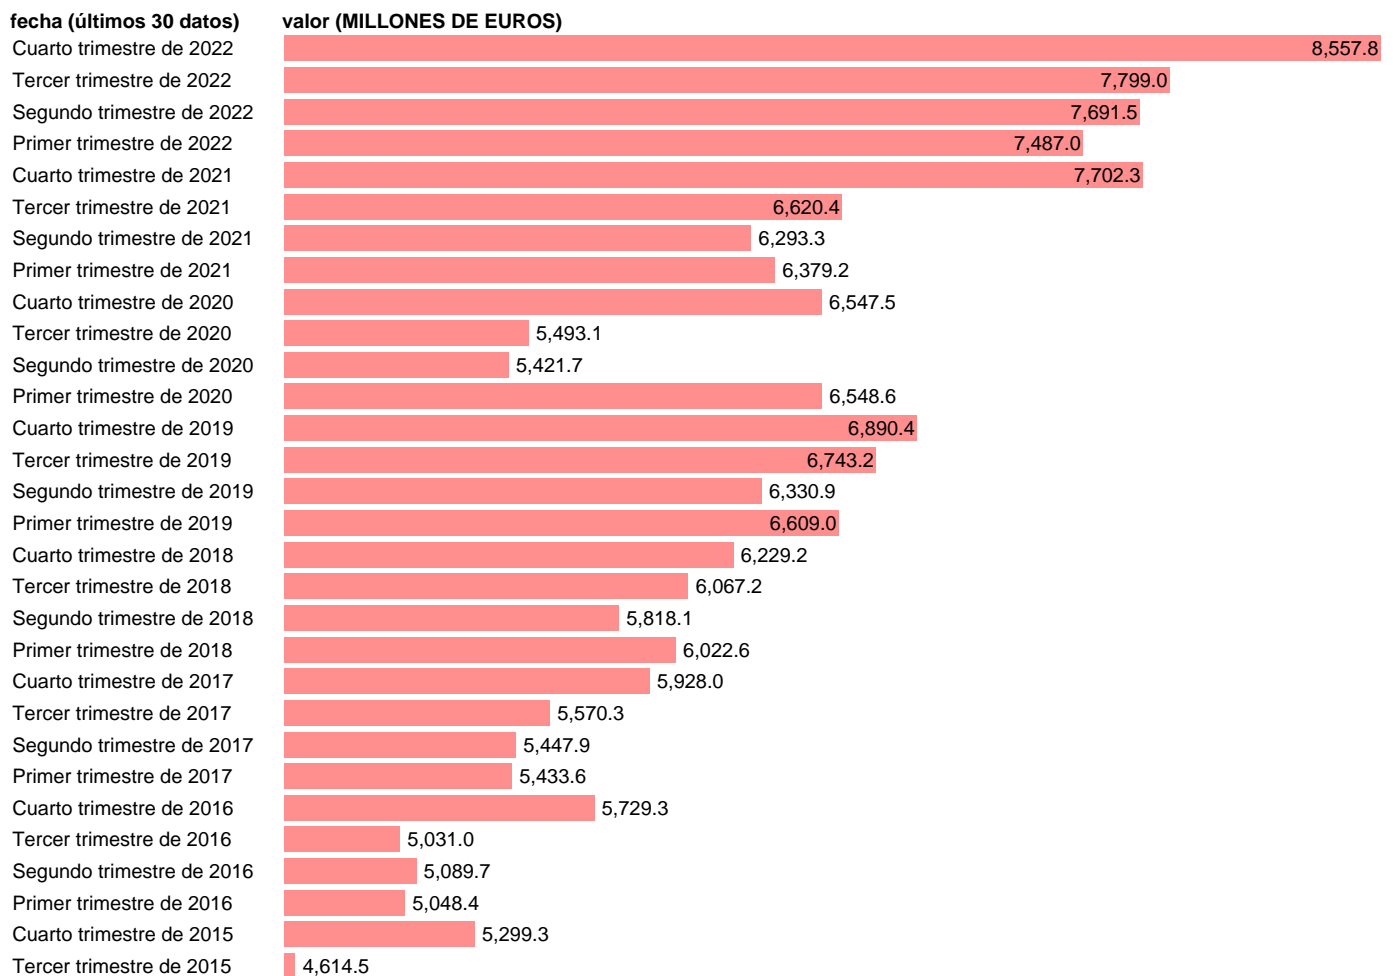

IMPORT SERVICIOS. ÁREAS GEOGRÁFICAS. ZONA EURO

Estadística: [IMPORT SERVICIOS. ÁREAS GEOGRÁFICAS. ZONA EURO](#)

Enlace permanente (Permalink): <https://tematicas.org/M1/5h91m22/>

Notas: **ACTUALIZA: SGCPE (ÁREA SECTOR EXTERIOR)**

Fuente: **INE.**

Frecuencia: **Trimestral.**

Unidades: **MILLONES DE EUROS.**

Datos disponibles desde **Primer trimestre de 2014** hasta **Cuarto trimestre de 2022.**

Valor más alto alcanzado en Cuarto trimestre de 2022: **8557.8.**

Valor más bajo alcanzado en Primer trimestre de 2014: **4210.7.**

[Pulse aquí](#) para acceder a los datos completos actualizados y a la representación gráfica estadística.