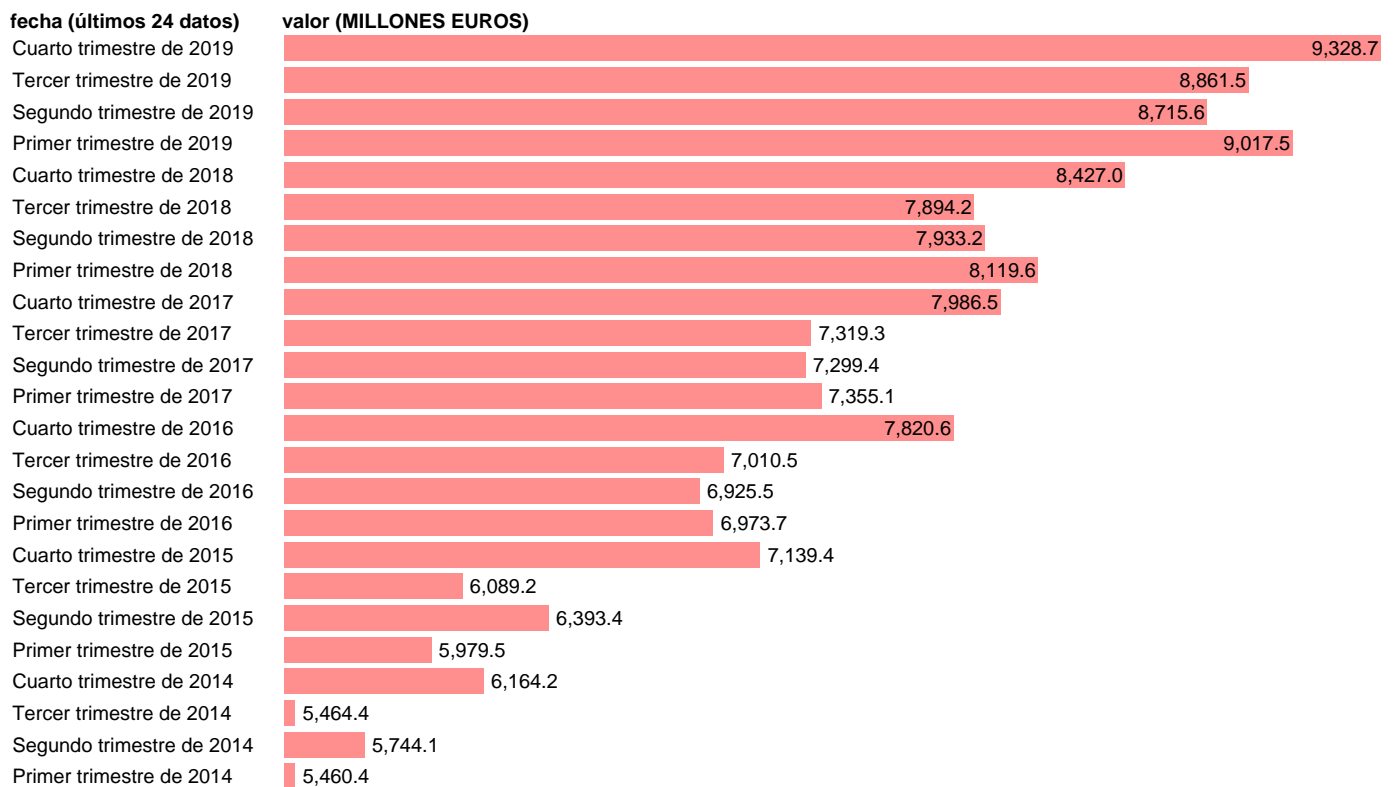

IMPORT SERVICIOS. ÁREAS GEOGRÁFICAS. UE-28

Estadística: [IMPORT SERVICIOS. ÁREAS GEOGRÁFICAS. UE-28](#)

Enlace permanente (Permalink): <https://tematicas.org/M1/591m21/>

Notas: **ACTUALIZA: SGCPE (ÁREA SECTOR EXTERIOR)**

Fuente: **INE.**

Frecuencia: **Trimestral.**

Unidades: **MILLONES EUROS.**

Datos disponibles desde **Primer trimestre de 2014** hasta **Cuarto trimestre de 2019.**

Valor más alto alcanzado en Cuarto trimestre de 2019: **9328.7.**

Valor más bajo alcanzado en Primer trimestre de 2014: **5460.4.**

[Pulse aquí](#) para acceder a los datos completos actualizados y a la representación gráfica estadística.