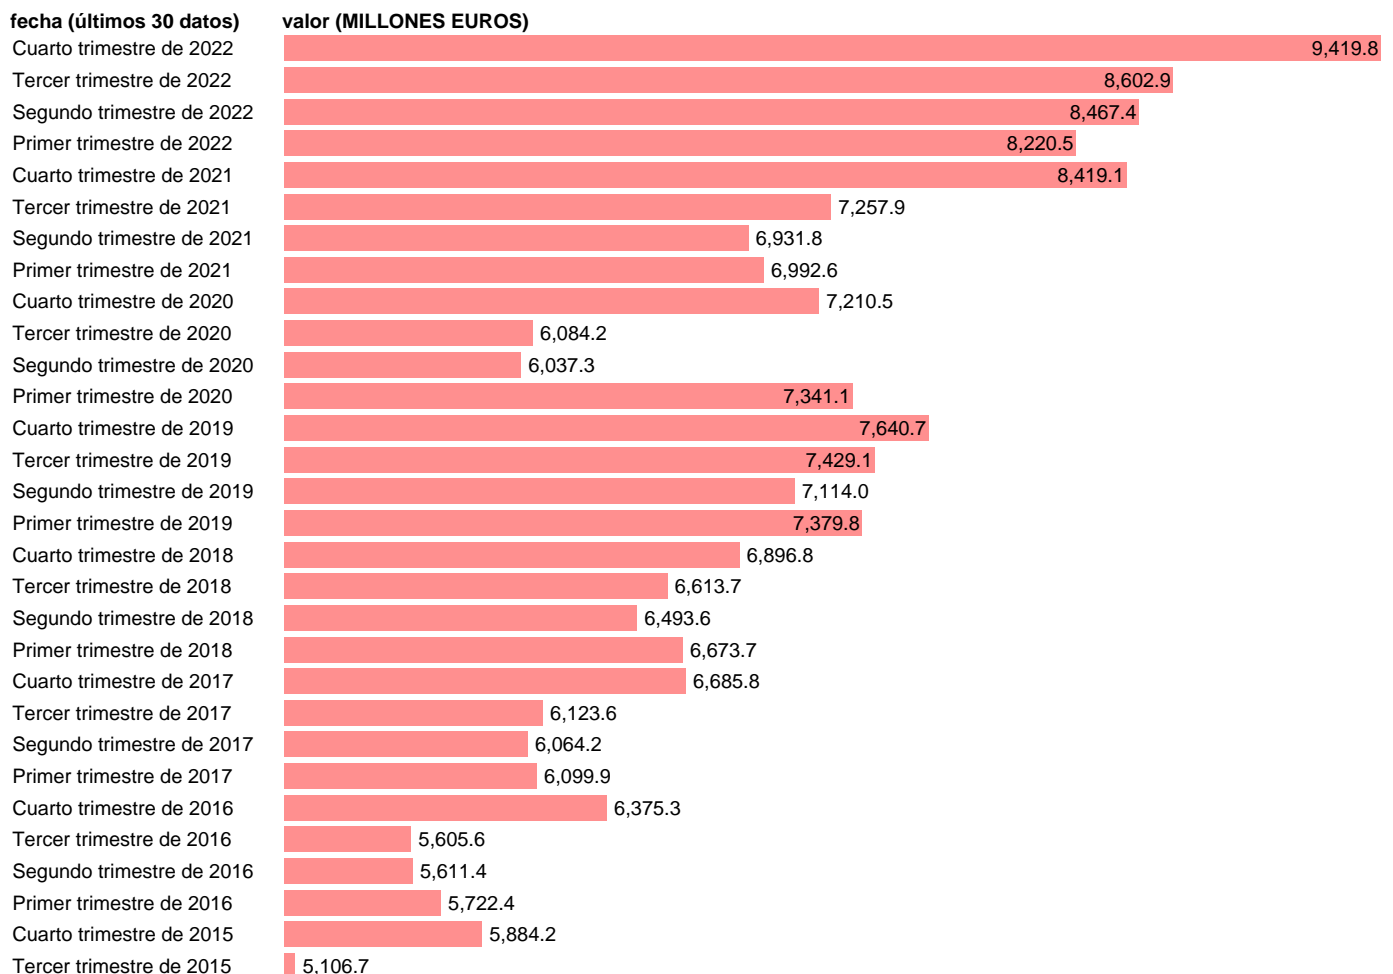

IMPORT SERVICIOS. ÁREAS GEOGRÁFICAS. UE-27

Estadística: [IMPORT SERVICIOS. ÁREAS GEOGRÁFICAS. UE-27](#)

Enlace permanente (Permalink): <https://tematicas.org/M1/591m21b/>

Notas: **HASTA EL IV TRIMESTRE DE 2019 DIFERENCIA ENTRE UE-28 Y REINO UNIDO ACTUALIZA: SGCPE (ÁREA SECTOR EXTERIOR)**

Fuente: **INE.**

Frecuencia: **Trimestral.**

Unidades: **MILLONES EUROS.**

Datos disponibles desde **Primer trimestre de 2014** hasta **Cuarto trimestre de 2022**.

Valor más alto alcanzado en Cuarto trimestre de 2022: **9419.8**.

Valor más bajo alcanzado en Primer trimestre de 2014: **4646.1**.

[Pulse aquí](#) para acceder a los datos completos actualizados y a la representación gráfica estadística.