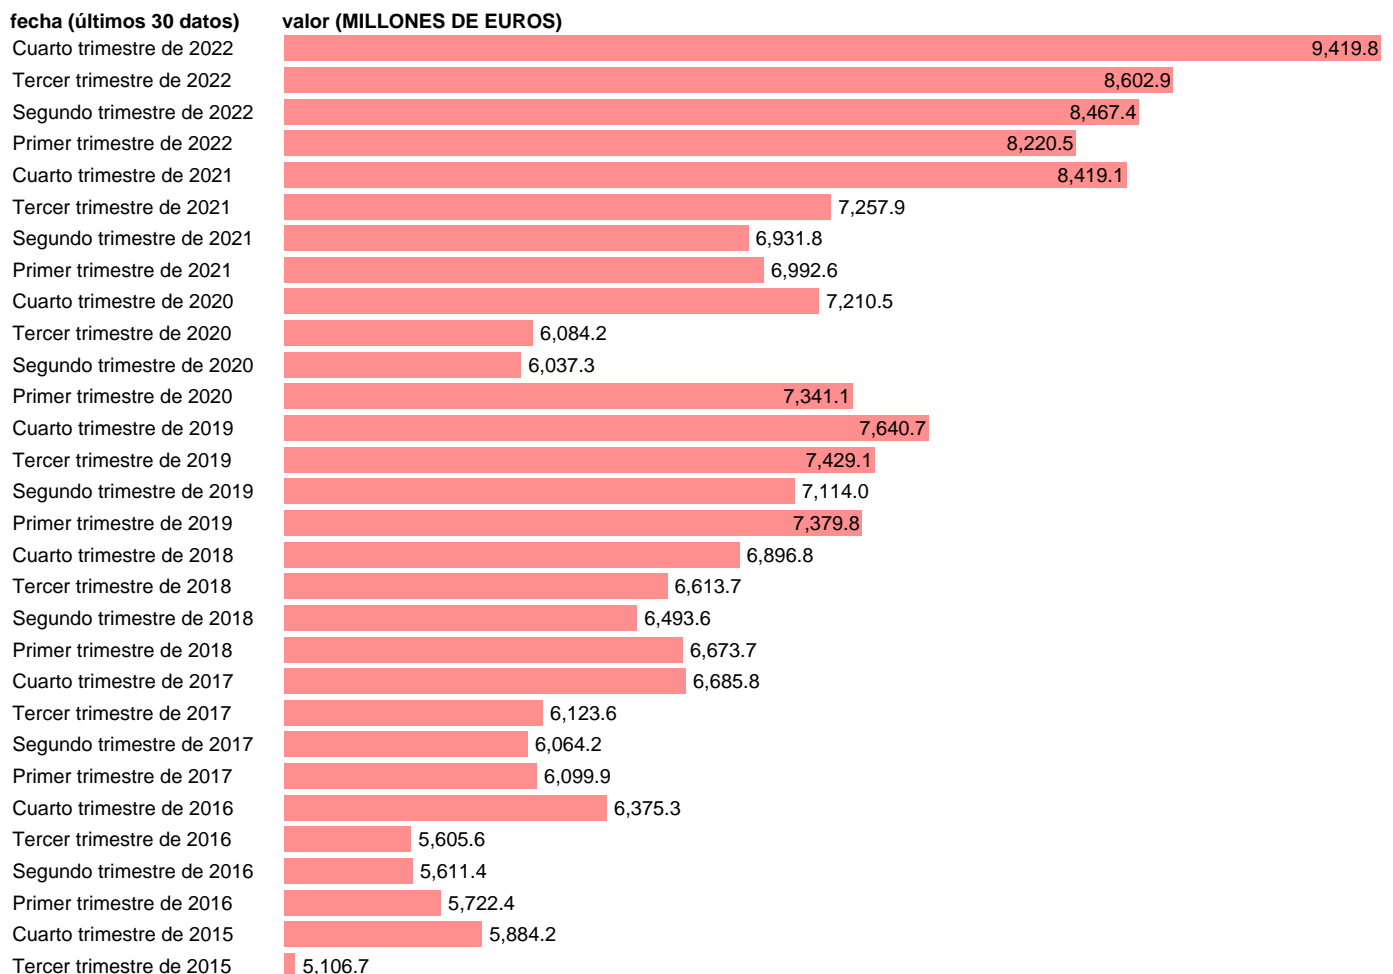

## IMPORT SERVICIOS. ÁREAS GEOGRÁFICAS. UE-27

Estadística: [IMPORT SERVICIOS. ÁREAS GEOGRÁFICAS. UE-27](#)

Enlace permanente (Permalink): <https://tematicas.org/M1/5h91m21b/>

Notas: **HASTA EL IV TRIMESTRE DE 2019 DIFERENCIA ENTRE UE-28 Y REINO UNIDO ACTUALIZA: SGCPE (ÁREA SECTOR EXTERIOR)**

Fuente: **INE.**

Frecuencia: **Trimestral.**

Unidades: **MILLONES DE EUROS.**

Datos disponibles desde **Primer trimestre de 2014** hasta **Cuarto trimestre de 2022**.

Valor más alto alcanzado en Cuarto trimestre de 2022: **9419.8**.

Valor más bajo alcanzado en Primer trimestre de 2014: **4646.1**.

[Pulse aquí](#) para acceder a los datos completos actualizados y a la representación gráfica estadística.