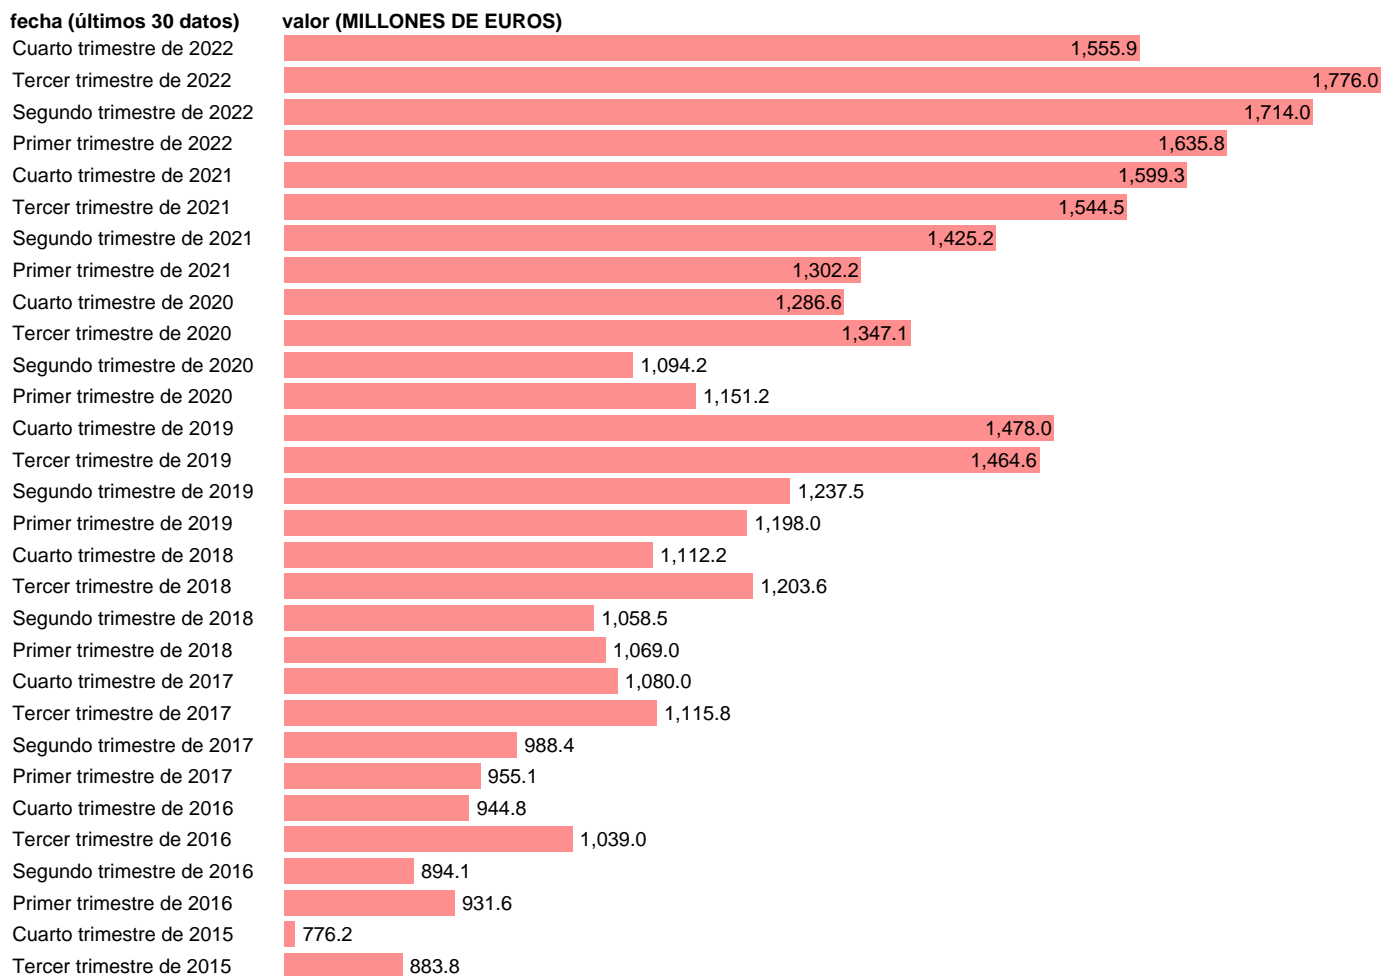

IMPORT SERVICIOS. ÁREAS GEOGRÁFICAS. RESTO ZONA EURO

Estadística: [IMPORT SERVICIOS. ÁREAS GEOGRÁFICAS. RESTO ZONA EURO](#)

Enlace permanente (Permalink): <https://tematicas.org/M1/5h91m29/>

Notas: **ACTUALIZA: SGCPE (ÁREA SECTOR EXTERIOR)**

Fuente: **INE.**

Frecuencia: **Trimestral.**

Unidades: **MILLONES DE EUROS.**

Datos disponibles desde **Primer trimestre de 2014** hasta **Cuarto trimestre de 2022.**

Valor más alto alcanzado en Tercer trimestre de 2022: **1776.**

Valor más bajo alcanzado en Segundo trimestre de 2014: **723.3.**

[Pulse aquí](#) para acceder a los datos completos actualizados y a la representación gráfica estadística.