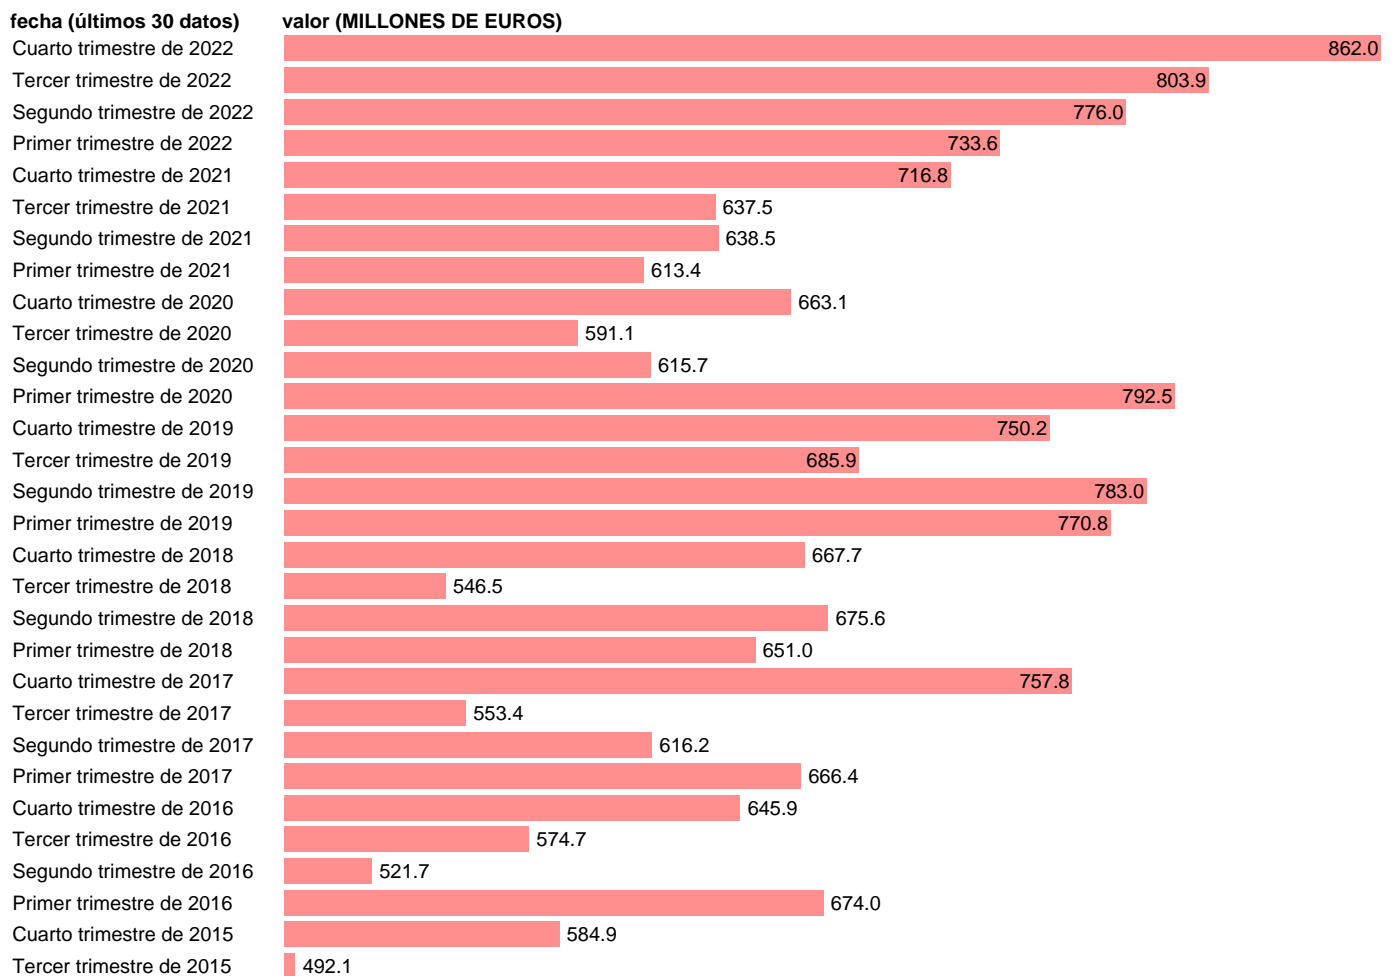

IMPORT SERVICIOS. ÁREAS GEOGRÁFICAS. RESTO UE

Estadística: [IMPORT SERVICIOS. ÁREAS GEOGRÁFICAS. RESTO UE](#)

Enlace permanente (Permalink): <https://tematicas.org/M1/5h91m31/>

Notas: **ACTUALIZA: SGCPE (ÁREA SECTOR EXTERIOR)**

Fuente: **INE.**

Frecuencia: **Trimestral.**

Unidades: **MILLONES DE EUROS.**

Datos disponibles desde **Primer trimestre de 2014** hasta **Cuarto trimestre de 2022.**

Valor más alto alcanzado en Cuarto trimestre de 2022: **862.**

Valor más bajo alcanzado en Segundo trimestre de 2014: **425.8.**

[Pulse aquí](#) para acceder a los datos completos actualizados y a la representación gráfica estadística.