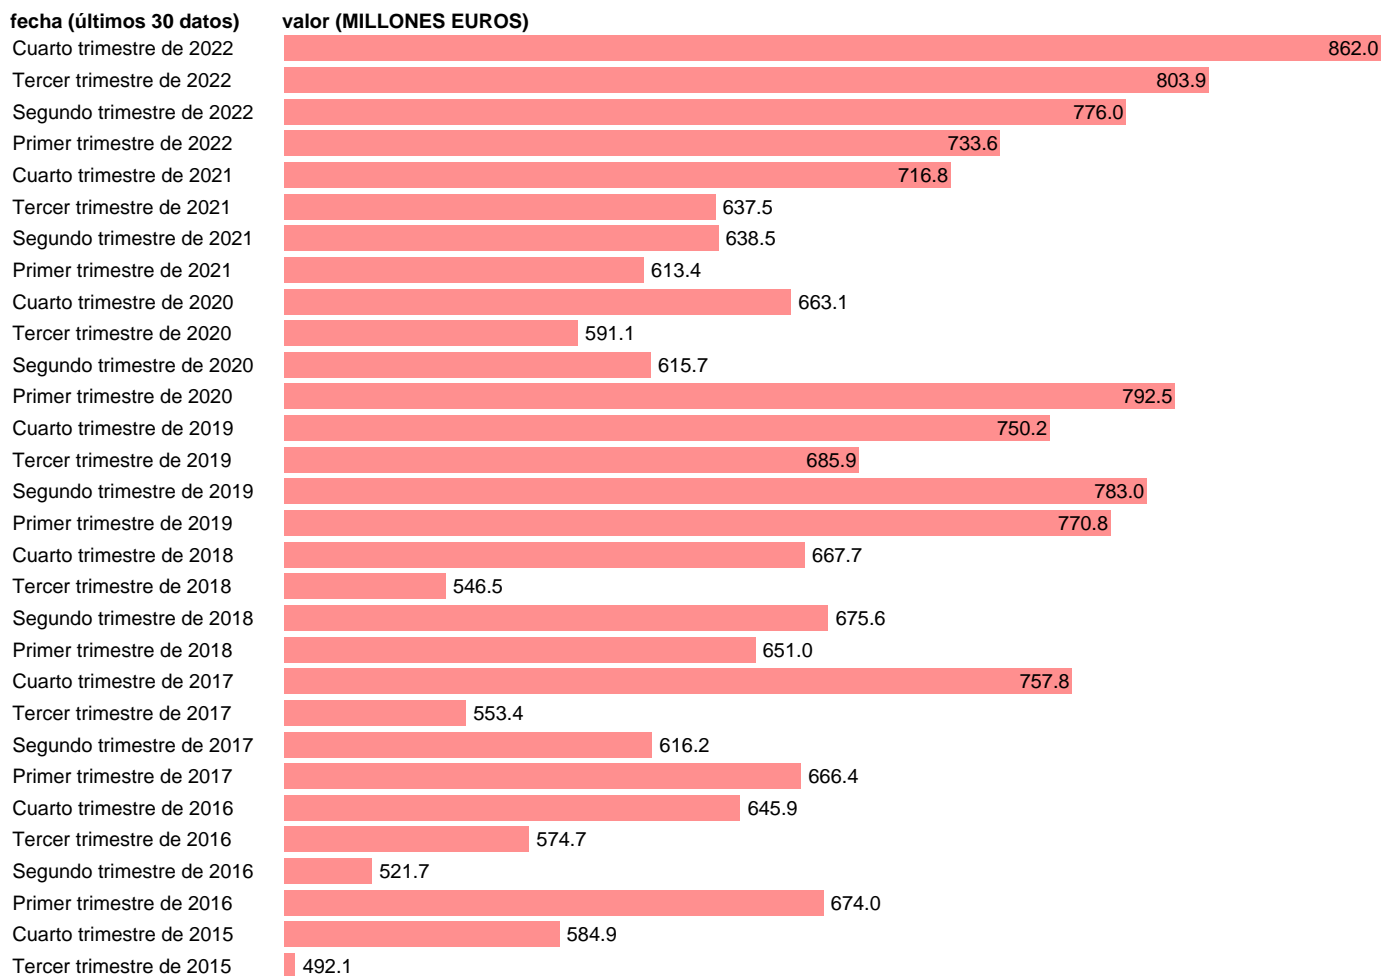

IMPORT SERVICIOS. ÁREAS GEOGRÁFICAS. RESTO UE

Estadística: [IMPORT SERVICIOS. ÁREAS GEOGRÁFICAS. RESTO UE](#)

Enlace permanente (Permalink): <https://tematicas.org/M1/591m31/>

Notas: **ACTUALIZA: SGCPE (ÁREA SECTOR EXTERIOR)**

Fuente: **INE.**

Frecuencia: **Trimestral.**

Unidades: **MILLONES EUROS.**

Datos disponibles desde **Primer trimestre de 2014** hasta **Cuarto trimestre de 2022.**

Valor más alto alcanzado en Cuarto trimestre de 2022: **862.**

Valor más bajo alcanzado en Segundo trimestre de 2014: **425.8.**

[Pulse aquí](#) para acceder a los datos completos actualizados y a la representación gráfica estadística.