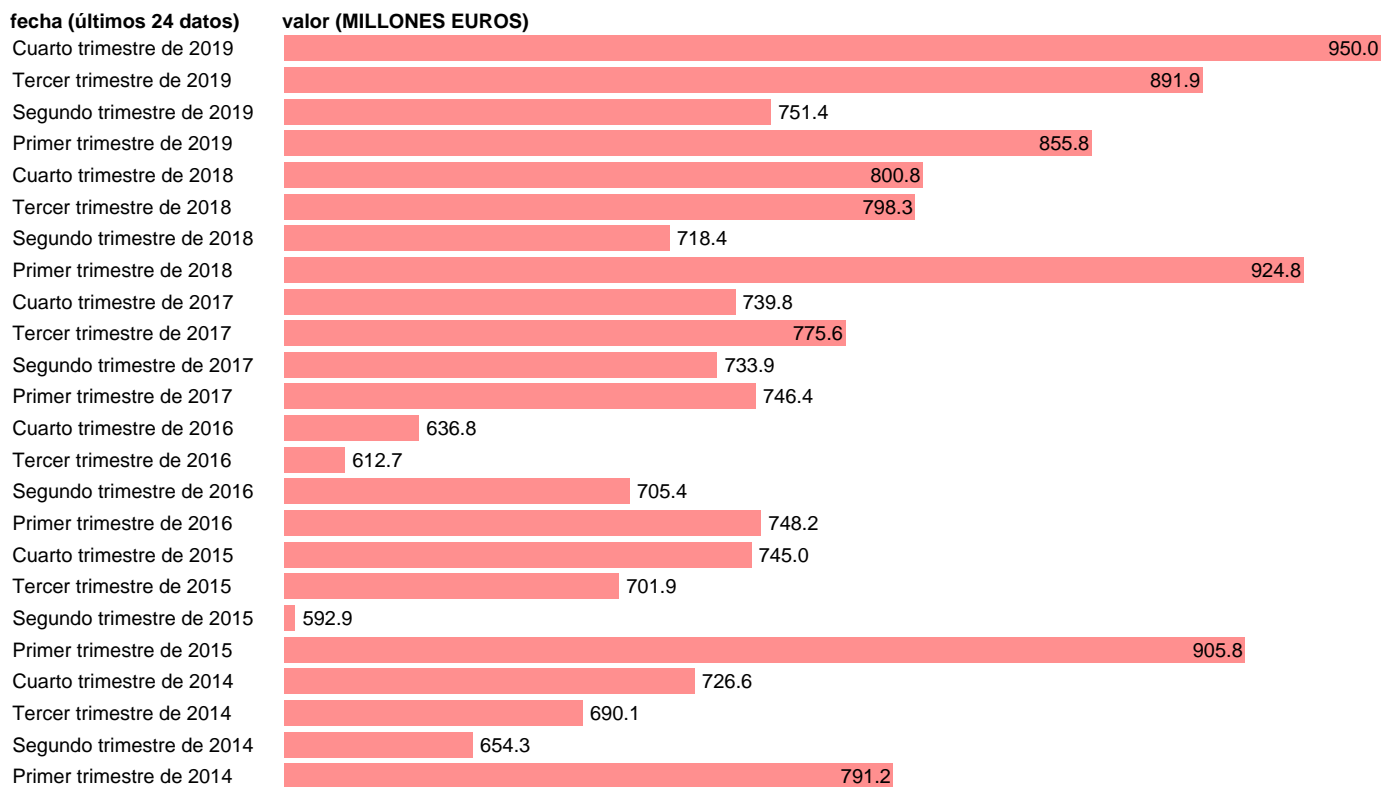

IMPORT SERVICIOS. ÁREAS GEOGRÁFICAS. RESTO EUROPA

Estadística: [IMPORT SERVICIOS. ÁREAS GEOGRÁFICAS. RESTO EUROPA](#)

Enlace permanente (Permalink): <https://tematicas.org/M1/591m32/>

Notas: **ACTUALIZA: SGCPE (ÁREA SECTOR EXTERIOR)**

Fuente: **INE.**

Frecuencia: **Trimestral.**

Unidades: **MILLONES EUROS.**

Datos disponibles desde **Primer trimestre de 2014** hasta **Cuarto trimestre de 2019.**

Valor más alto alcanzado en Cuarto trimestre de 2019: **950.**

Valor más bajo alcanzado en Segundo trimestre de 2015: **592.9.**

[Pulse aquí](#) para acceder a los datos completos actualizados y a la representación gráfica estadística.