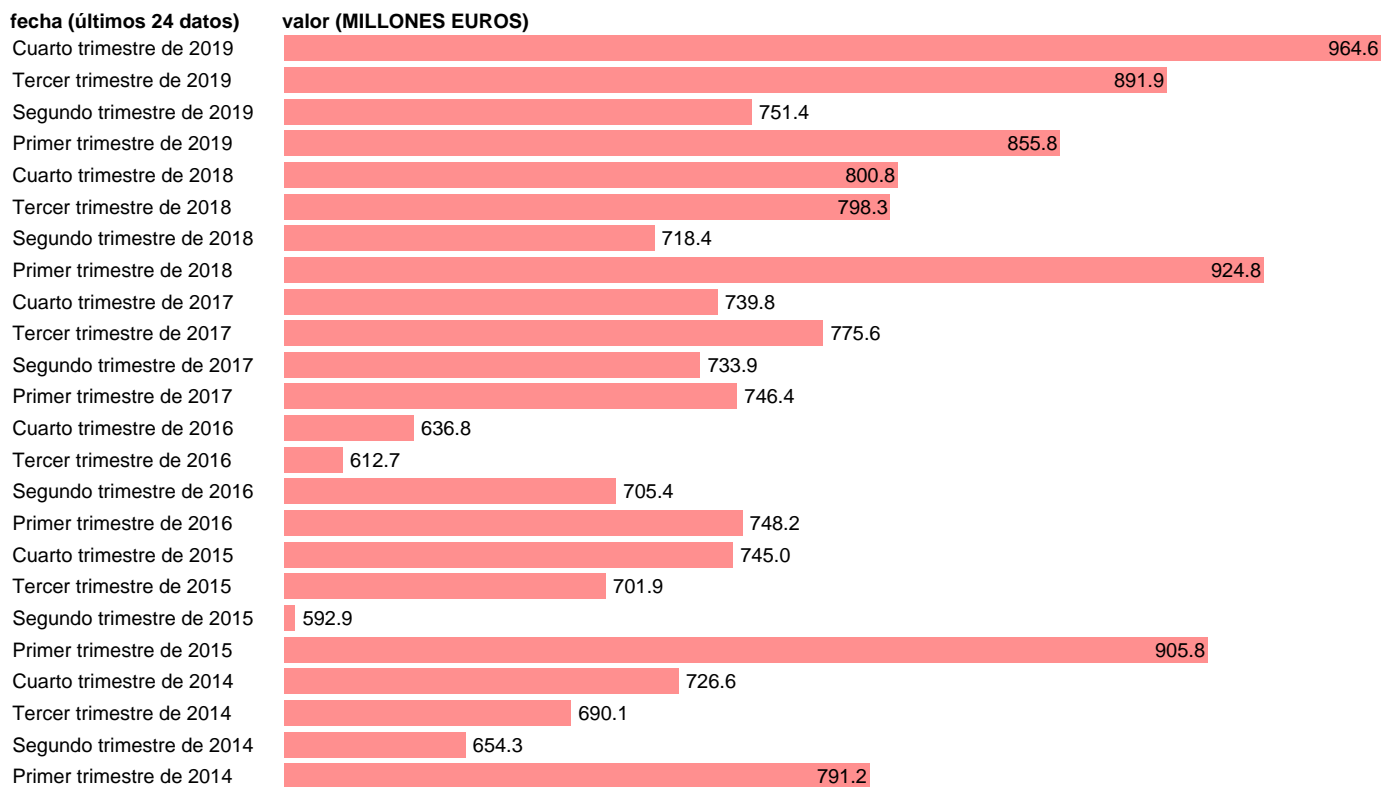

## IMPORT SERVICIOS. ÁREAS GEOGRÁFICAS. RESTO EUROPA (EUROPA MENOS UE-28)

Estadística: [IMPORT SERVICIOS. ÁREAS GEOGRÁFICAS. RESTO EUROPA \(EUROPA MENOS UE-28\)](#)

Enlace permanente (Permalink): <https://tematicas.org/M1/5h91m32/>

Notas: **ACTUALIZA: SGCPE (ÁREA SECTOR EXTERIOR)**

Fuente: **INE.**

Frecuencia: **Trimestral.**

Unidades: **MILLONES EUROS.**

Datos disponibles desde **Primer trimestre de 2014** hasta **Cuarto trimestre de 2019.**

Valor más alto alcanzado en Cuarto trimestre de 2019: **964.6.**

Valor más bajo alcanzado en Segundo trimestre de 2015: **592.9.**

[Pulse aquí](#) para acceder a los datos completos actualizados y a la representación gráfica estadística.