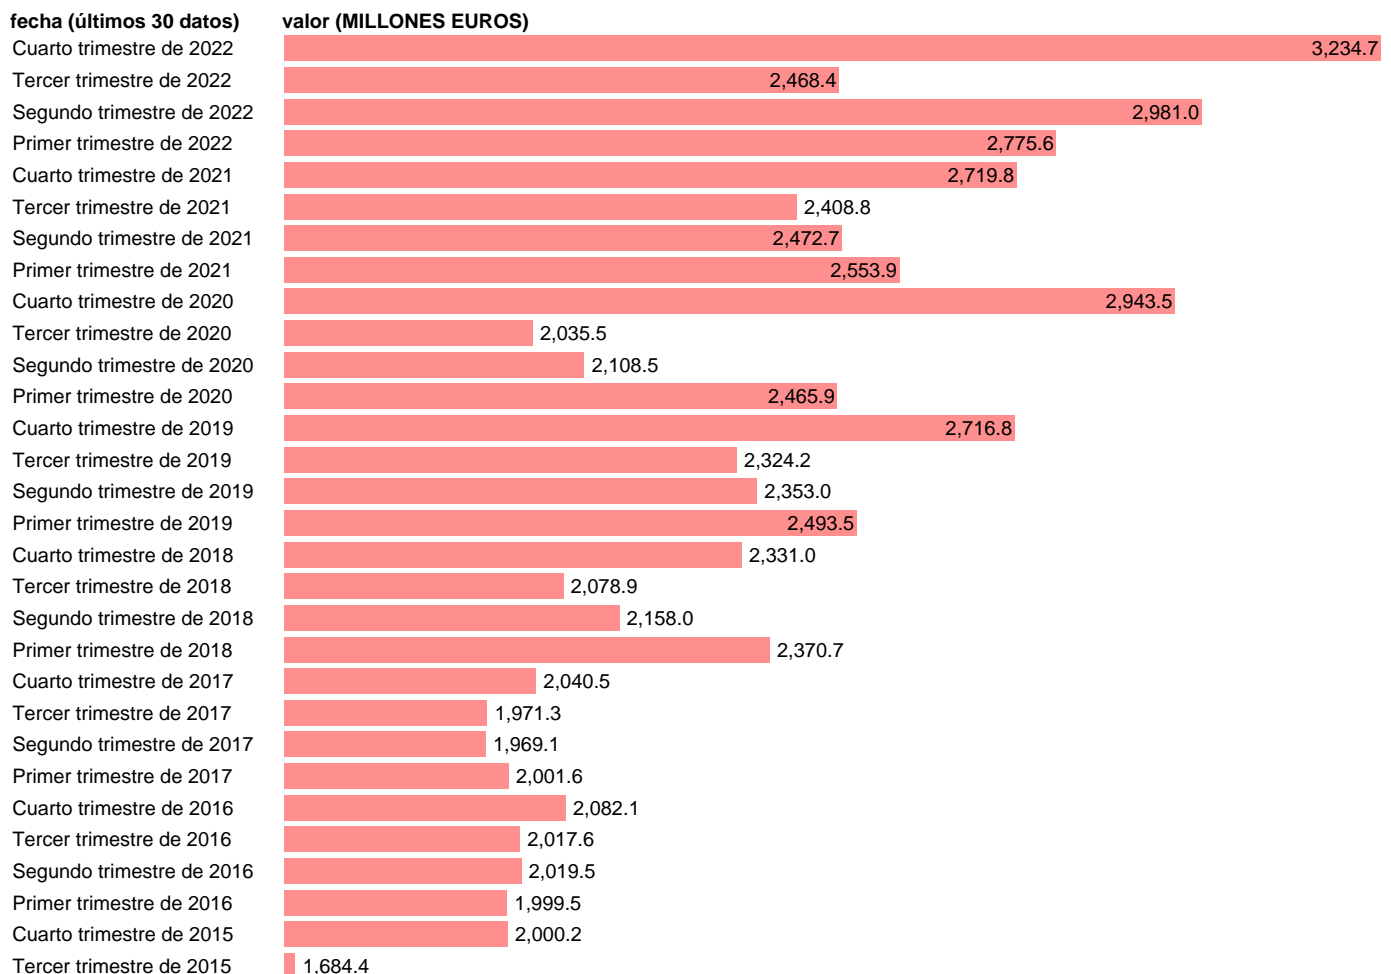

IMPORT SERVICIOS. ÁREAS GEOGRÁFICAS. RESTO EUROPA (EUROPA MENOS UE-27)

Estadística: [IMPORT SERVICIOS. ÁREAS GEOGRÁFICAS. RESTO EUROPA \(EUROPA MENOS UE-27\)](#)

Enlace permanente (Permalink): <https://tematicas.org/M1/591m32b/>

Notas: **HASTA EL IV TRIMESTRE DE 2019 DIFERENCIA ENTRE SERIES DE EUROPA Y UE-27. ACTUALIZA: SGCPE (ÁREA SECTOR EXTERIOR)**

Fuente: **INE**.
Frecuencia: **Trimestral**.
Unidades: **MILLONES EUROS**.

Datos disponibles desde **Primer trimestre de 2014** hasta **Cuarto trimestre de 2022**.
Valor más alto alcanzado en Cuarto trimestre de 2022: **3234.7**.
Valor más bajo alcanzado en Tercer trimestre de 2014: **1466.7**.