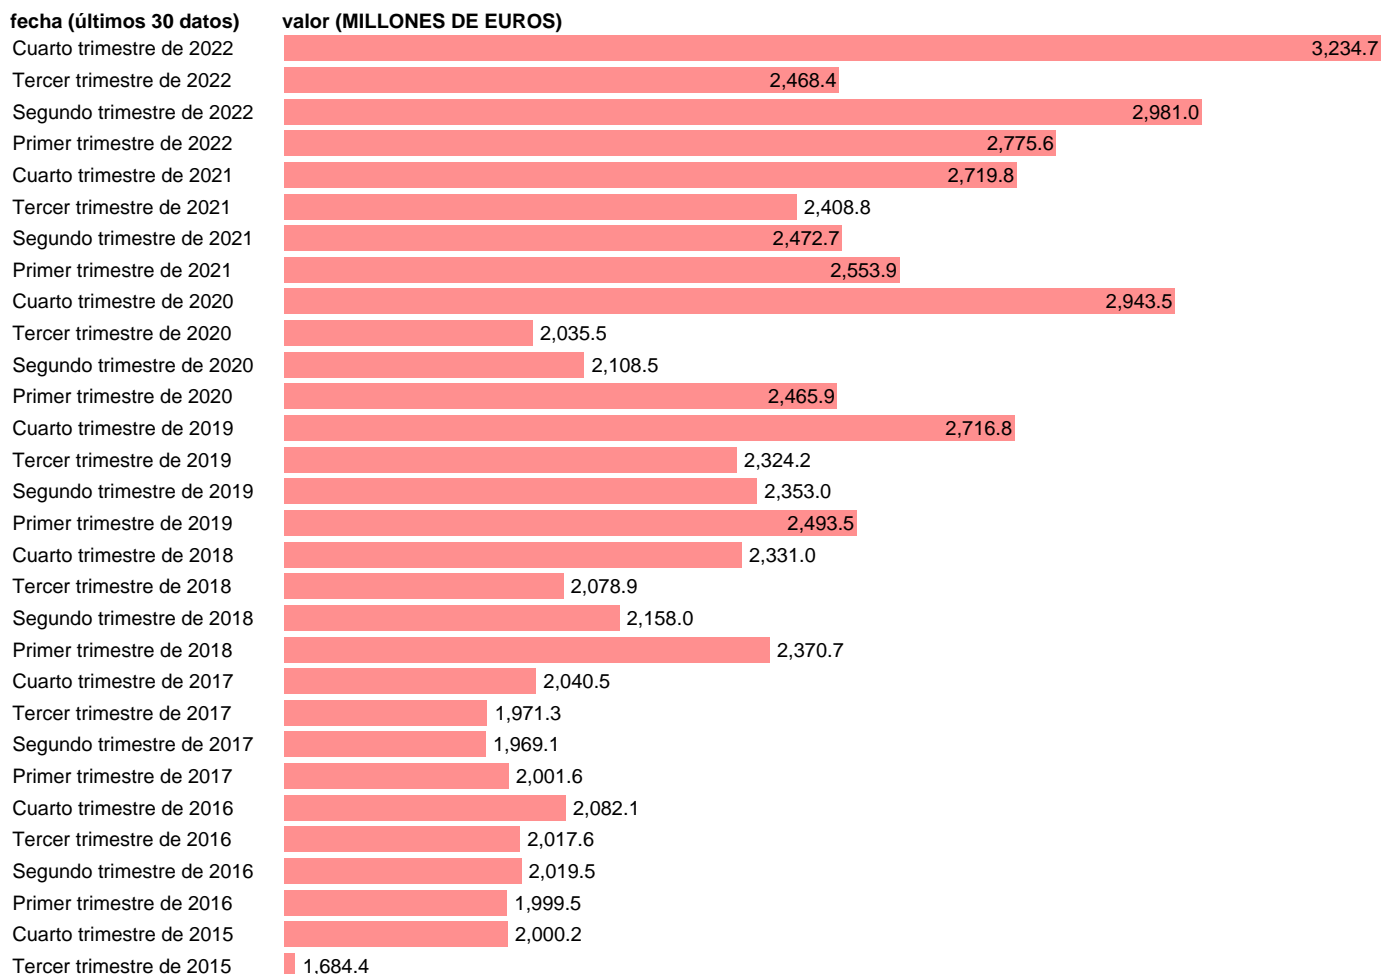

IMPORT SERVICIOS. ÁREAS GEOGRÁFICAS. RESTO EUROPA (EUROPA MENOS UE-27)

Estadística: [IMPORT SERVICIOS. ÁREAS GEOGRÁFICAS. RESTO EUROPA \(EUROPA MENOS UE-27\)](#)

Enlace permanente (Permalink): <https://tematicas.org/M1/5h91m32b/>

Notas: **HASTA EL IV TRIMESTRE DE 2019 DIFERENCIA ENTRE SERIES DE EUROPA Y UE-27. ACTUALIZA: SGCPE (ÁREA SECTOR EXTERIOR)**

Fuente: **INE.**

Frecuencia: **Trimestral.**

Unidades: **MILLONES DE EUROS.**

Datos disponibles desde **Primer trimestre de 2014** hasta **Cuarto trimestre de 2022**.

Valor más alto alcanzado en Cuarto trimestre de 2022: **3234.7**.

Valor más bajo alcanzado en Tercer trimestre de 2014: **1466.7**.

[Pulse aquí](#) para acceder a los datos completos actualizados y a la representación gráfica estadística.