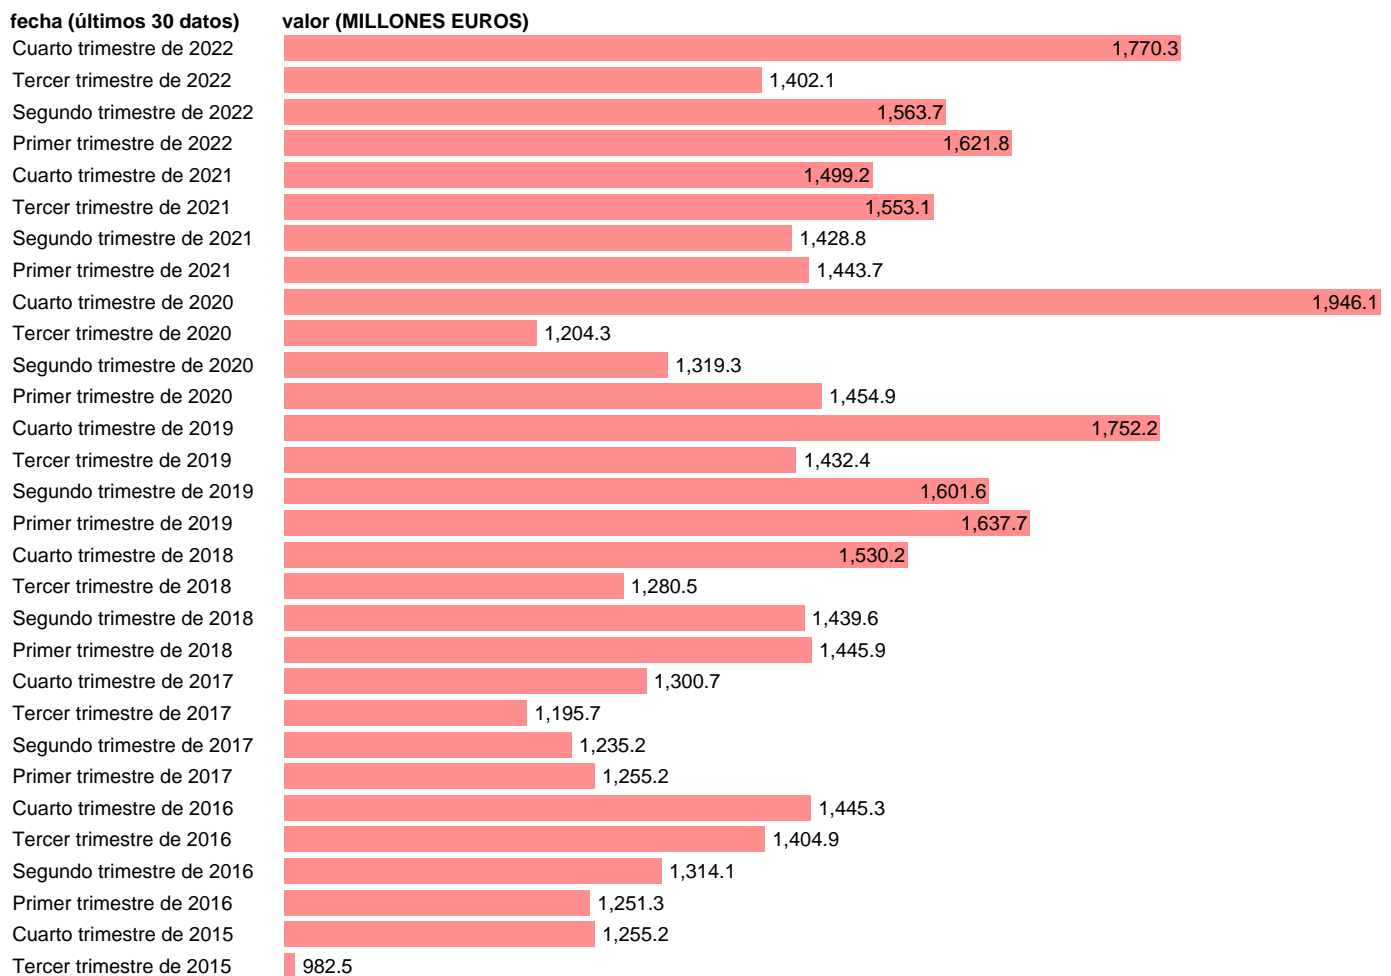

## IMPORT SERVICIOS. ÁREAS GEOGRÁFICAS. REINO UNIDO

Estadística: [IMPORT SERVICIOS. ÁREAS GEOGRÁFICAS. REINO UNIDO](#)

Enlace permanente (Permalink): <https://tematicas.org/M1/591m30/>

Notas: **ACTUALIZA: SGCPE (ÁREA SECTOR EXTERIOR)**

Fuente: **INE.**

Frecuencia: **Trimestral.**

Unidades: **MILLONES EUROS.**

Datos disponibles desde **Primer trimestre de 2014** hasta **Cuarto trimestre de 2022**.

Valor más alto alcanzado en Cuarto trimestre de 2020: **1946.1**.

Valor más bajo alcanzado en Tercer trimestre de 2014: **776.6**.

[Pulse aquí](#) para acceder a los datos completos actualizados y a la representación gráfica estadística.