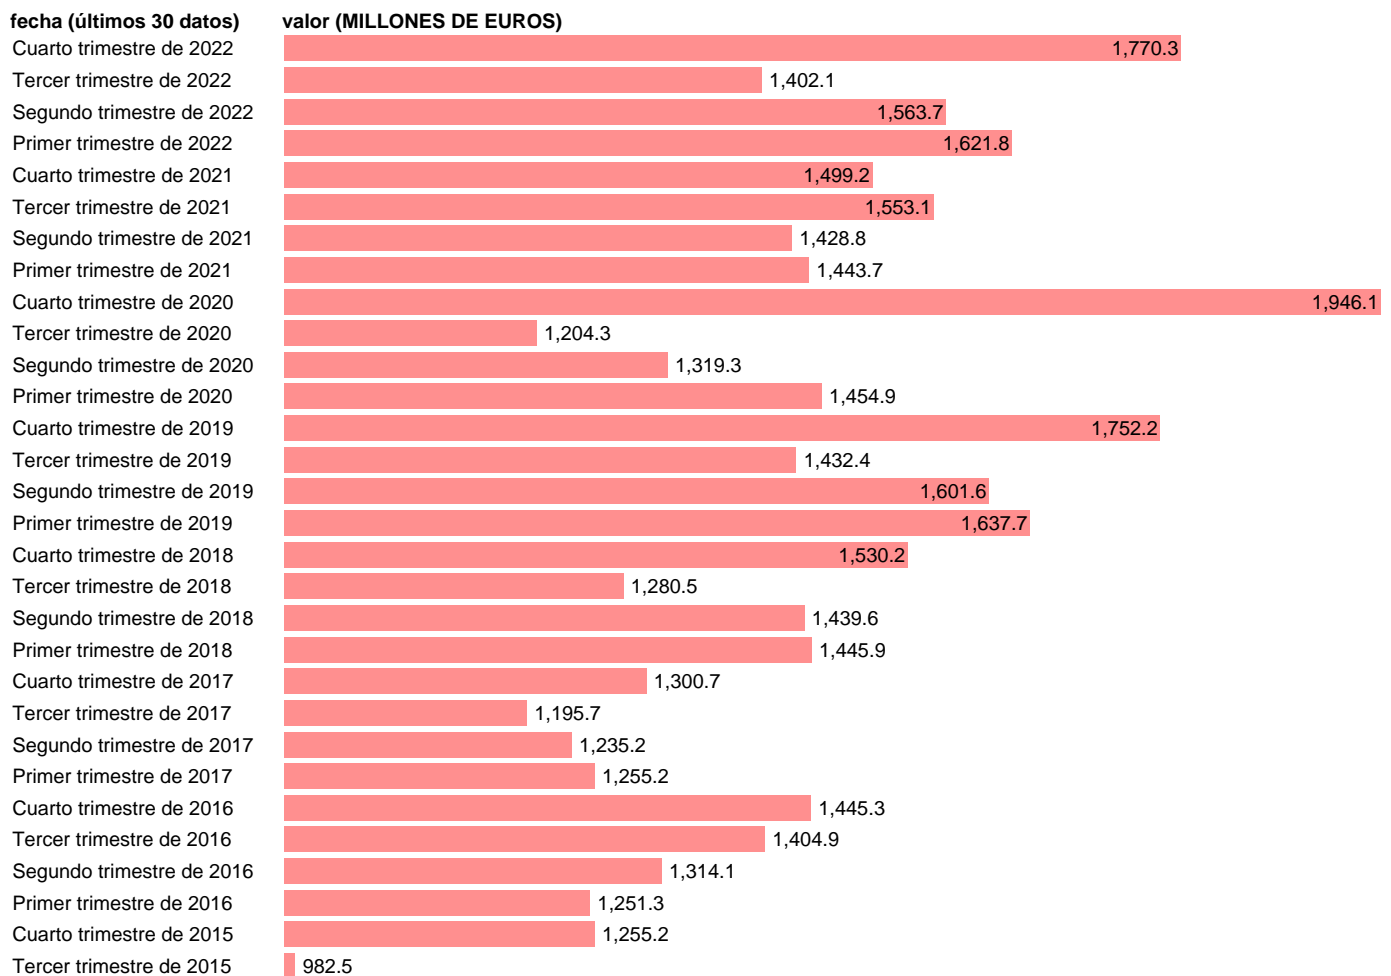

## IMPORT SERVICIOS. ÁREAS GEOGRÁFICAS. REINO UNIDO

Estadística: [IMPORT SERVICIOS. ÁREAS GEOGRÁFICAS. REINO UNIDO](#)

Enlace permanente (Permalink): <https://tematicas.org/M1/5h91m30/>

Notas: **ACTUALIZA: SGCPE (ÁREA SECTOR EXTERIOR)**

Fuente: **INE.**

Frecuencia: **Trimestral.**

Unidades: **MILLONES DE EUROS.**

Datos disponibles desde **Primer trimestre de 2014** hasta **Cuarto trimestre de 2022**.

Valor más alto alcanzado en Cuarto trimestre de 2020: **1946.1**.

Valor más bajo alcanzado en Tercer trimestre de 2014: **776.6**.

[Pulse aquí](#) para acceder a los datos completos actualizados y a la representación gráfica estadística.