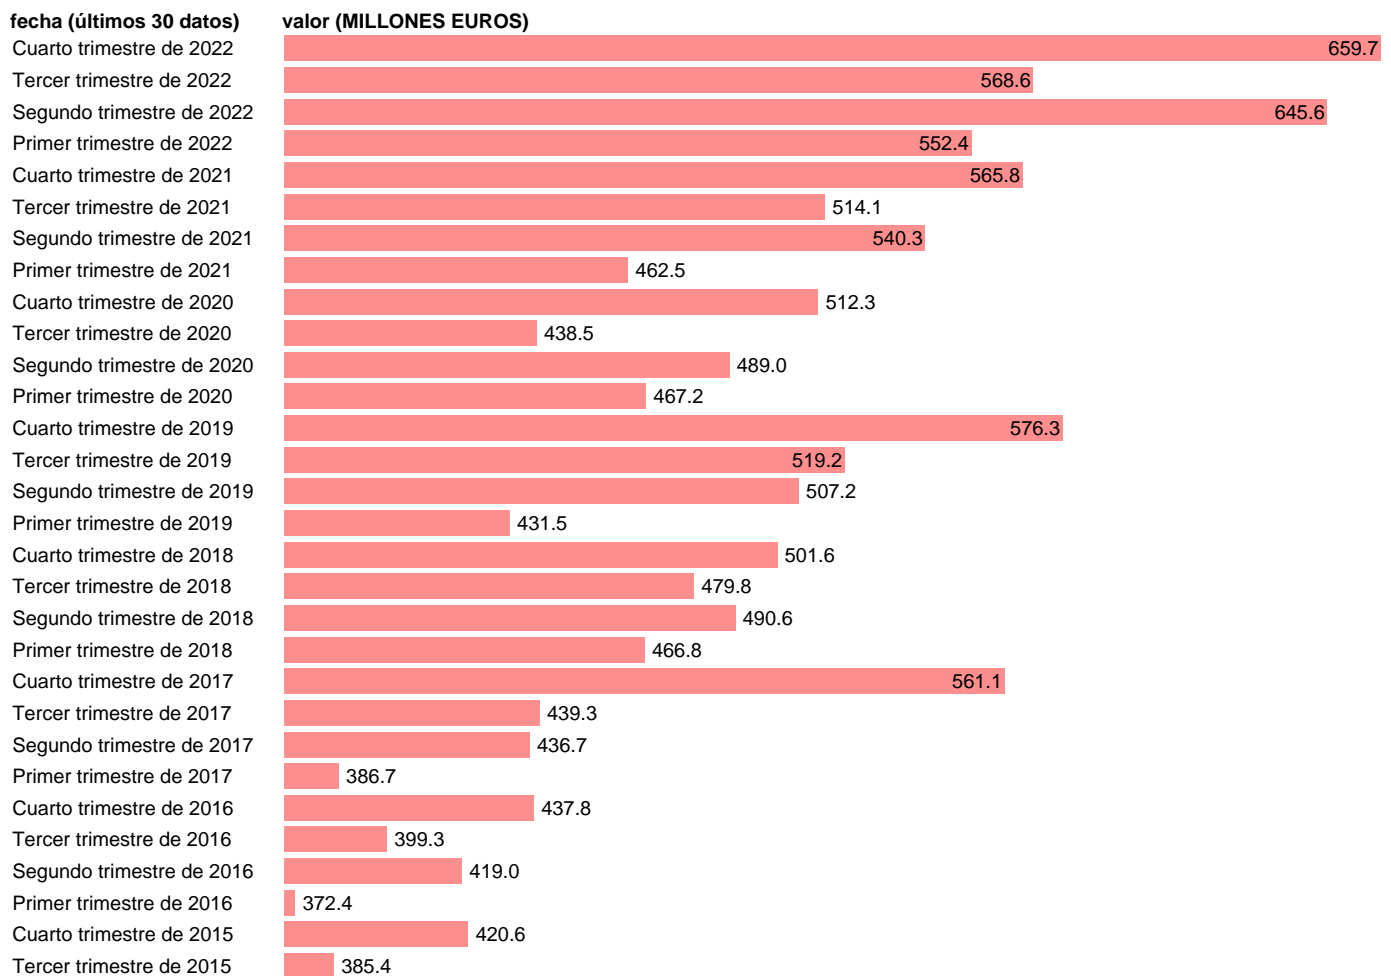

IMPORT SERVICIOS. ÁREAS GEOGRÁFICAS. PORTUGAL

Estadística: [IMPORT SERVICIOS. ÁREAS GEOGRÁFICAS. PORTUGAL](#)

Enlace permanente (Permalink): <https://tematicas.org/M1/591m28/>

Notas: **ACTUALIZA: SGCPE (ÁREA SECTOR EXTERIOR)**

Fuente: **INE.**

Frecuencia: **Trimestral.**

Unidades: **MILLONES EUROS.**

Datos disponibles desde **Primer trimestre de 2014** hasta **Cuarto trimestre de 2022.**

Valor más alto alcanzado en Cuarto trimestre de 2022: **659.7.**

Valor más bajo alcanzado en Primer trimestre de 2014: **352.3.**

[Pulse aquí](#) para acceder a los datos completos actualizados y a la representación gráfica estadística.