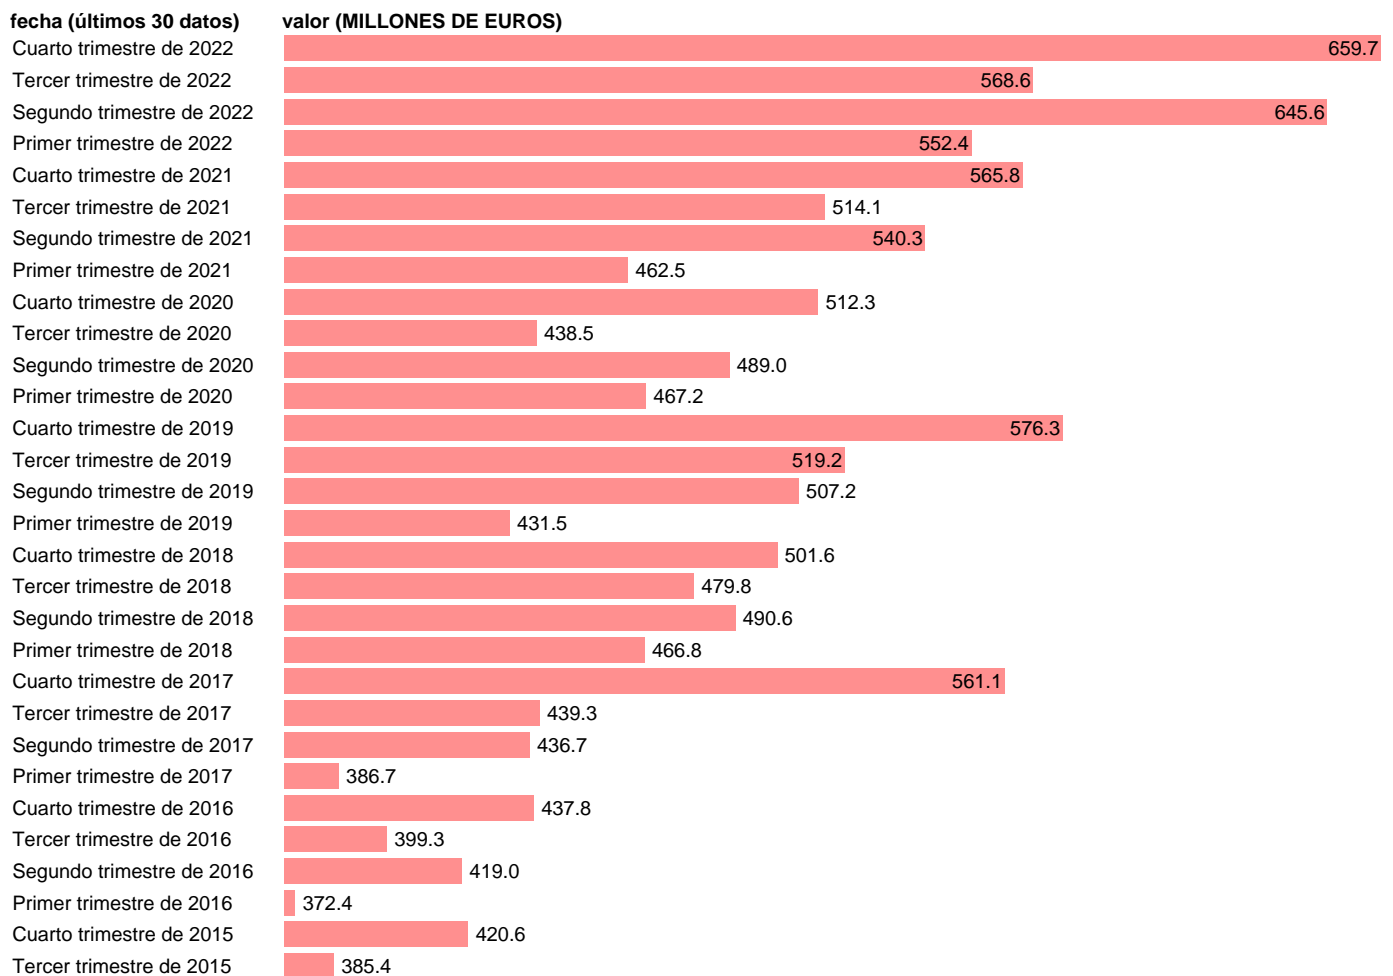

IMPORT SERVICIOS. ÁREAS GEOGRÁFICAS. PORTUGAL

Estadística: [IMPORT SERVICIOS. ÁREAS GEOGRÁFICAS. PORTUGAL](#)

Enlace permanente (Permalink): <https://tematicas.org/M1/5h91m28/>

Notas: **ACTUALIZA: SGCPE (ÁREA SECTOR EXTERIOR)**

Fuente: **INE.**

Frecuencia: **Trimestral.**

Unidades: **MILLONES DE EUROS.**

Datos disponibles desde **Primer trimestre de 2014** hasta **Cuarto trimestre de 2022.**

Valor más alto alcanzado en Cuarto trimestre de 2022: **659.7.**

Valor más bajo alcanzado en Primer trimestre de 2014: **352.3.**

[Pulse aquí](#) para acceder a los datos completos actualizados y a la representación gráfica estadística.