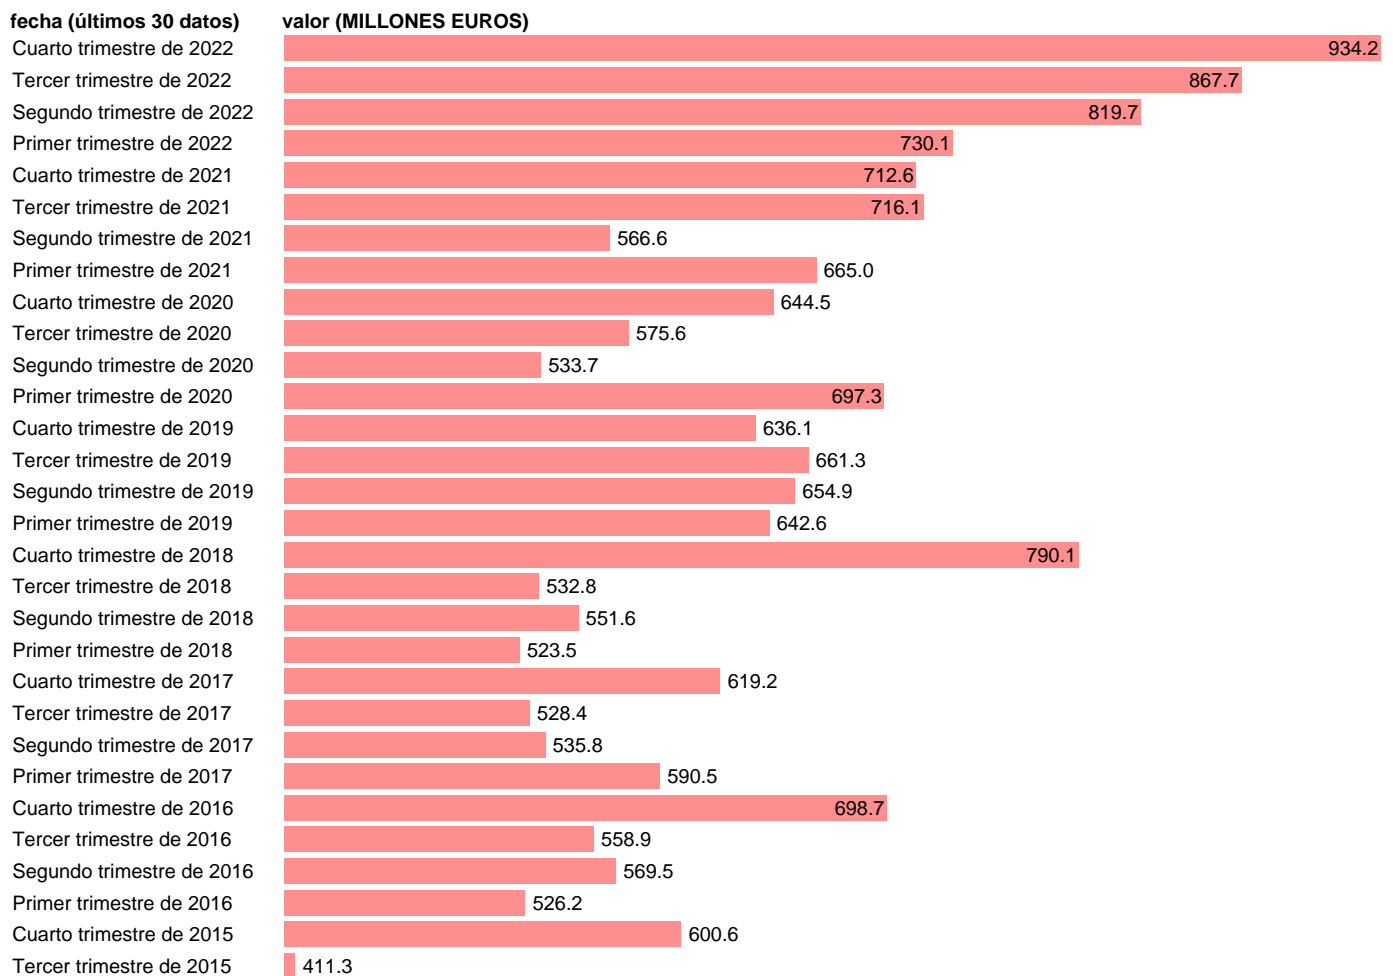

IMPORT SERVICIOS. ÁREAS GEOGRÁFICAS. PAÍSES BAJOS

Estadística: [IMPORT SERVICIOS. ÁREAS GEOGRÁFICAS. PAÍSES BAJOS](#)

Enlace permanente (Permalink): <https://tematicas.org/M1/591m25/>

Notas: **ACTUALIZA: SGCPE (ÁREA SECTOR EXTERIOR)**

Fuente: **INE.**

Frecuencia: **Trimestral.**

Unidades: **MILLONES EUROS.**

Datos disponibles desde **Primer trimestre de 2014** hasta **Cuarto trimestre de 2022.**

Valor más alto alcanzado en Cuarto trimestre de 2022: **934.2.**

Valor más bajo alcanzado en Tercer trimestre de 2014: **383.6.**

[Pulse aquí](#) para acceder a los datos completos actualizados y a la representación gráfica estadística.