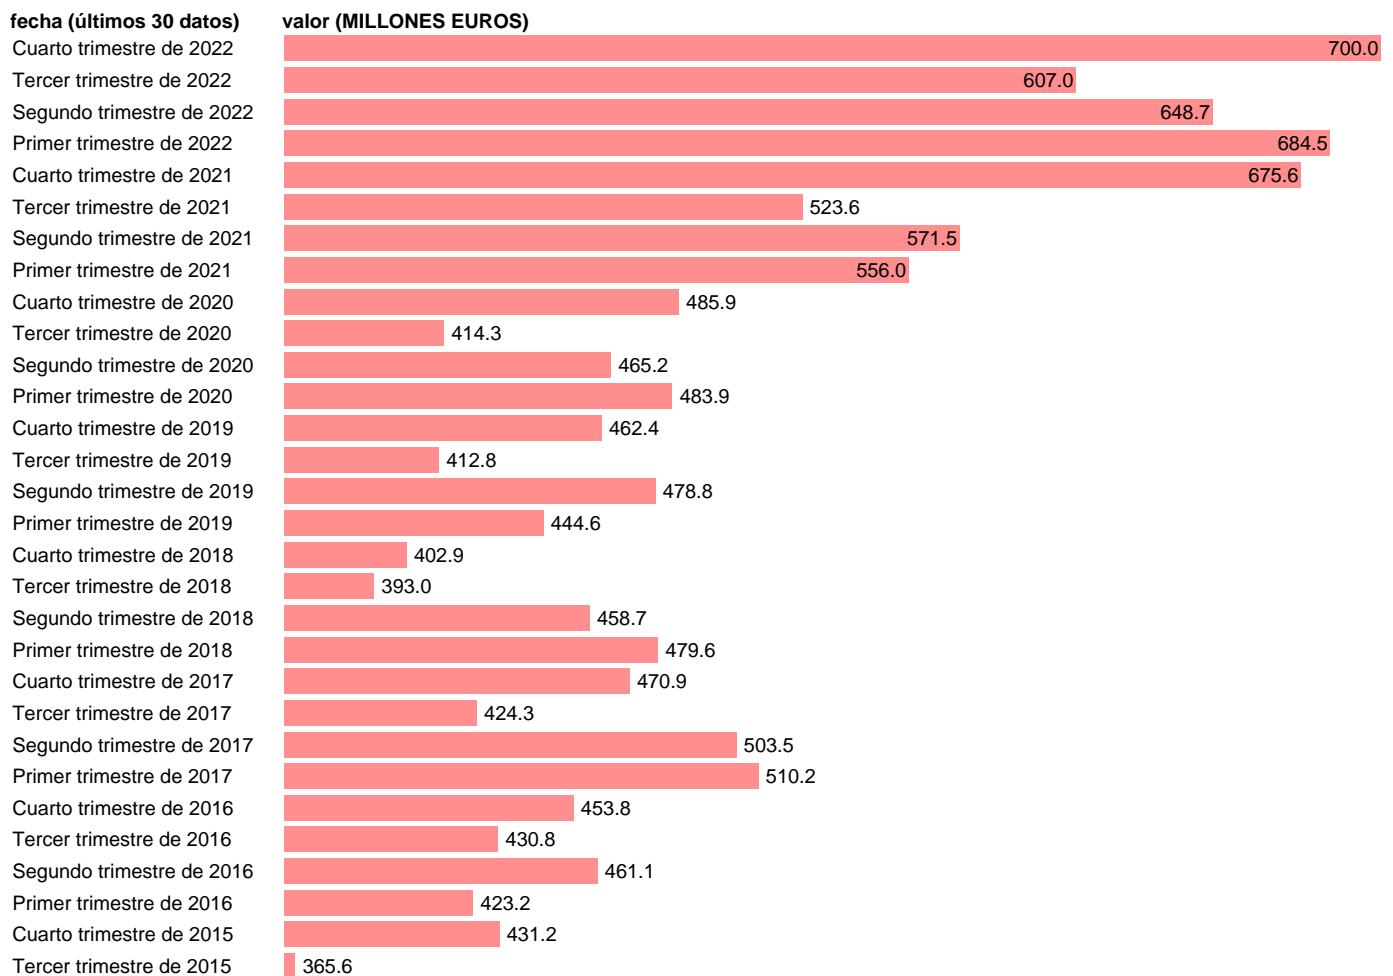

IMPORT SERVICIOS. ÁREAS GEOGRÁFICAS. ITALIA

Estadística: [IMPORT SERVICIOS. ÁREAS GEOGRÁFICAS. ITALIA](#)

Enlace permanente (Permalink): <https://tematicas.org/M1/591m27/>

Notas: **ACTUALIZA: SGCPE (ÁREA SECTOR EXTERIOR)**

Fuente: **INE.**

Frecuencia: **Trimestral.**

Unidades: **MILLONES EUROS.**

Datos disponibles desde **Primer trimestre de 2014** hasta **Cuarto trimestre de 2022.**

Valor más alto alcanzado en Cuarto trimestre de 2022: **700.**

Valor más bajo alcanzado en Primer trimestre de 2014: **342.4.**

[Pulse aquí](#) para acceder a los datos completos actualizados y a la representación gráfica estadística.