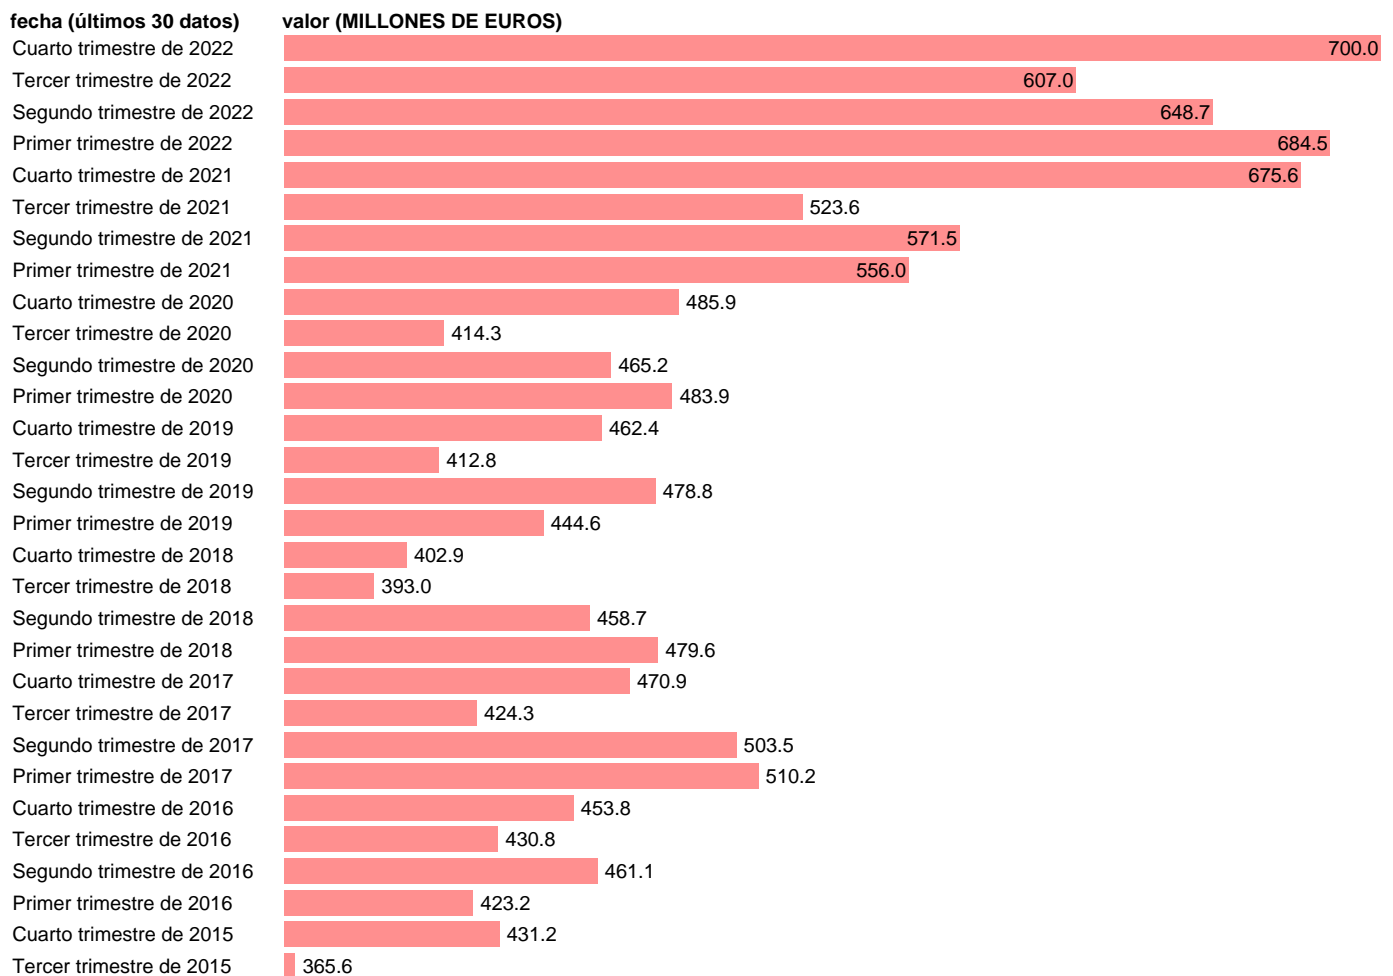

IMPORT SERVICIOS. ÁREAS GEOGRÁFICAS. ITALIA

Estadística: [IMPORT SERVICIOS. ÁREAS GEOGRÁFICAS. ITALIA](#)

Enlace permanente (Permalink): <https://tematicas.org/M1/5h91m27/>

Notas: **ACTUALIZA: SGCPE (ÁREA SECTOR EXTERIOR)**

Fuente: **INE.**

Frecuencia: **Trimestral.**

Unidades: **MILLONES DE EUROS.**

Datos disponibles desde **Primer trimestre de 2014** hasta **Cuarto trimestre de 2022.**

Valor más alto alcanzado en Cuarto trimestre de 2022: **700.**

Valor más bajo alcanzado en Primer trimestre de 2014: **342.4.**

[Pulse aquí](#) para acceder a los datos completos actualizados y a la representación gráfica estadística.