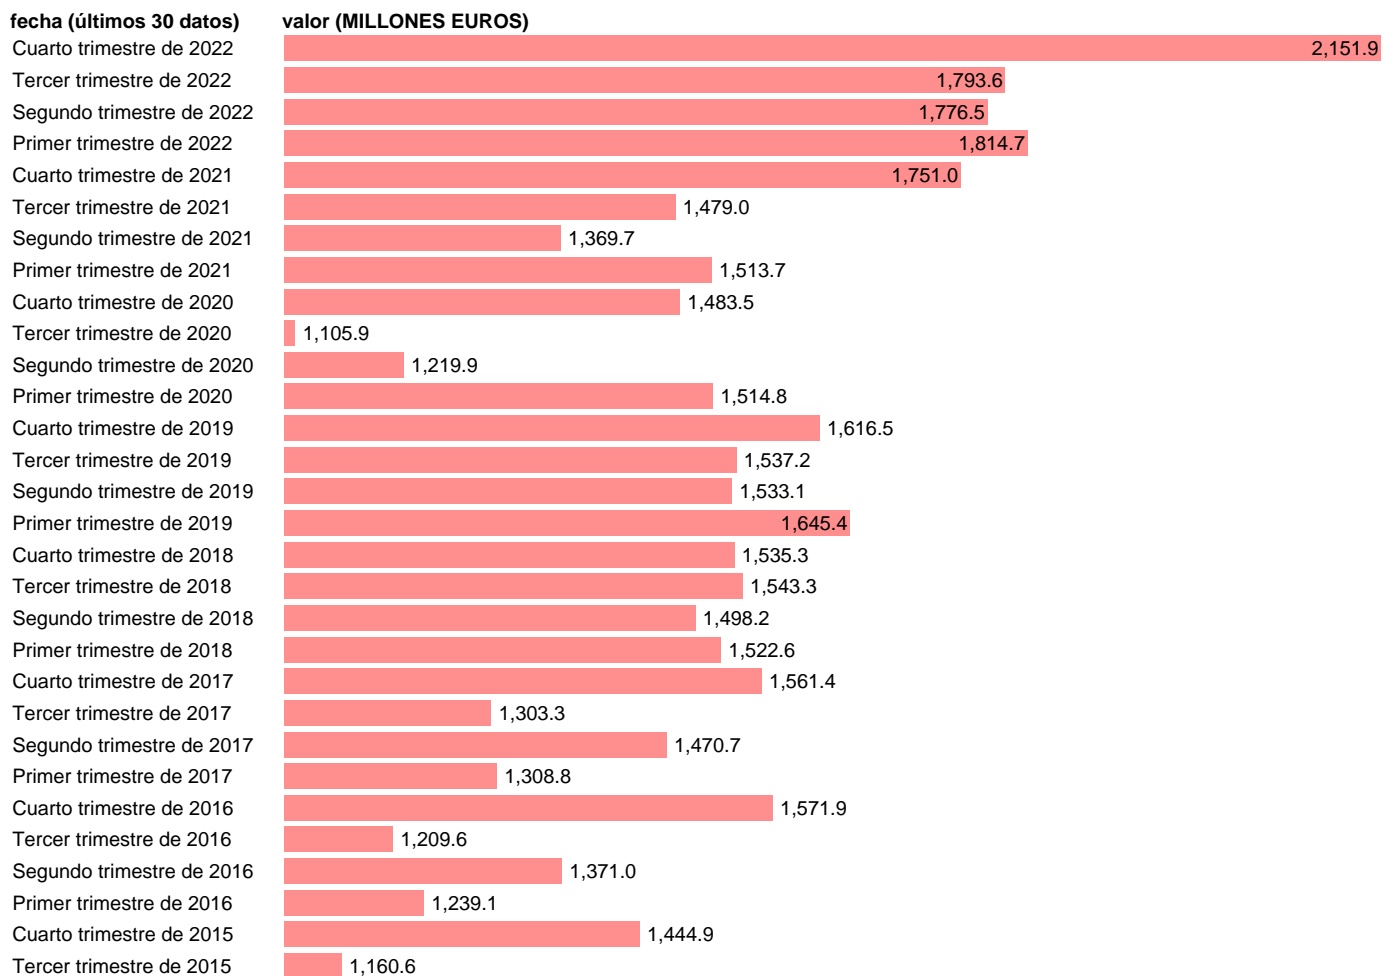

IMPORT SERVICIOS. ÁREAS GEOGRÁFICAS. FRANCIA

Estadística: [IMPORT SERVICIOS. ÁREAS GEOGRÁFICAS. FRANCIA](#)

Enlace permanente (Permalink): <https://tematicas.org/M1/591m26/>

Notas: **ACTUALIZA: SGCPE (ÁREA SECTOR EXTERIOR)**

Fuente: **INE.**

Frecuencia: **Trimestral.**

Unidades: **MILLONES EUROS.**

Datos disponibles desde **Primer trimestre de 2014** hasta **Cuarto trimestre de 2022.**

Valor más alto alcanzado en Cuarto trimestre de 2022: **2151.9.**

Valor más bajo alcanzado en Tercer trimestre de 2014: **1080.7.**

[Pulse aquí](#) para acceder a los datos completos actualizados y a la representación gráfica estadística.