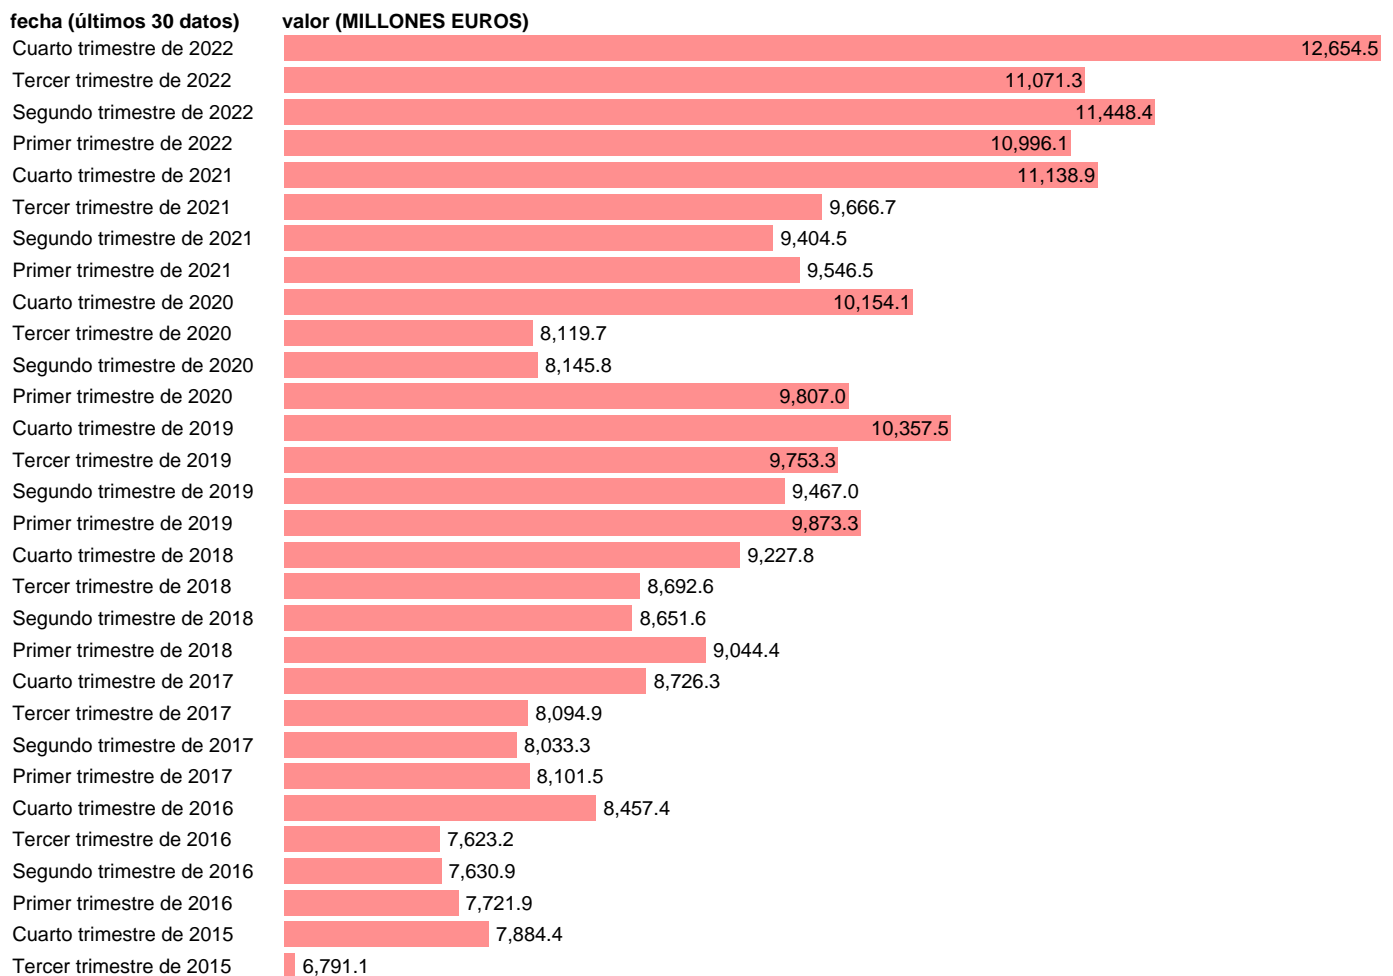

IMPORT SERVICIOS. ÁREAS GEOGRÁFICAS. EUROPA

Estadística: [IMPORT SERVICIOS. ÁREAS GEOGRÁFICAS. EUROPA](#)

Enlace permanente (Permalink): <https://tematicas.org/M1/591m20/>

Notas: **ACTUALIZA: SGCPE (ÁREA SECTOR EXTERIOR)**

Fuente: **INE.**

Frecuencia: **Trimestral.**

Unidades: **MILLONES EUROS.**

Datos disponibles desde **Primer trimestre de 2014** hasta **Cuarto trimestre de 2022.**

Valor más alto alcanzado en Cuarto trimestre de 2022: **12654.5.**

Valor más bajo alcanzado en Tercer trimestre de 2014: **6154.5.**

[Pulse aquí](#) para acceder a los datos completos actualizados y a la representación gráfica estadística.