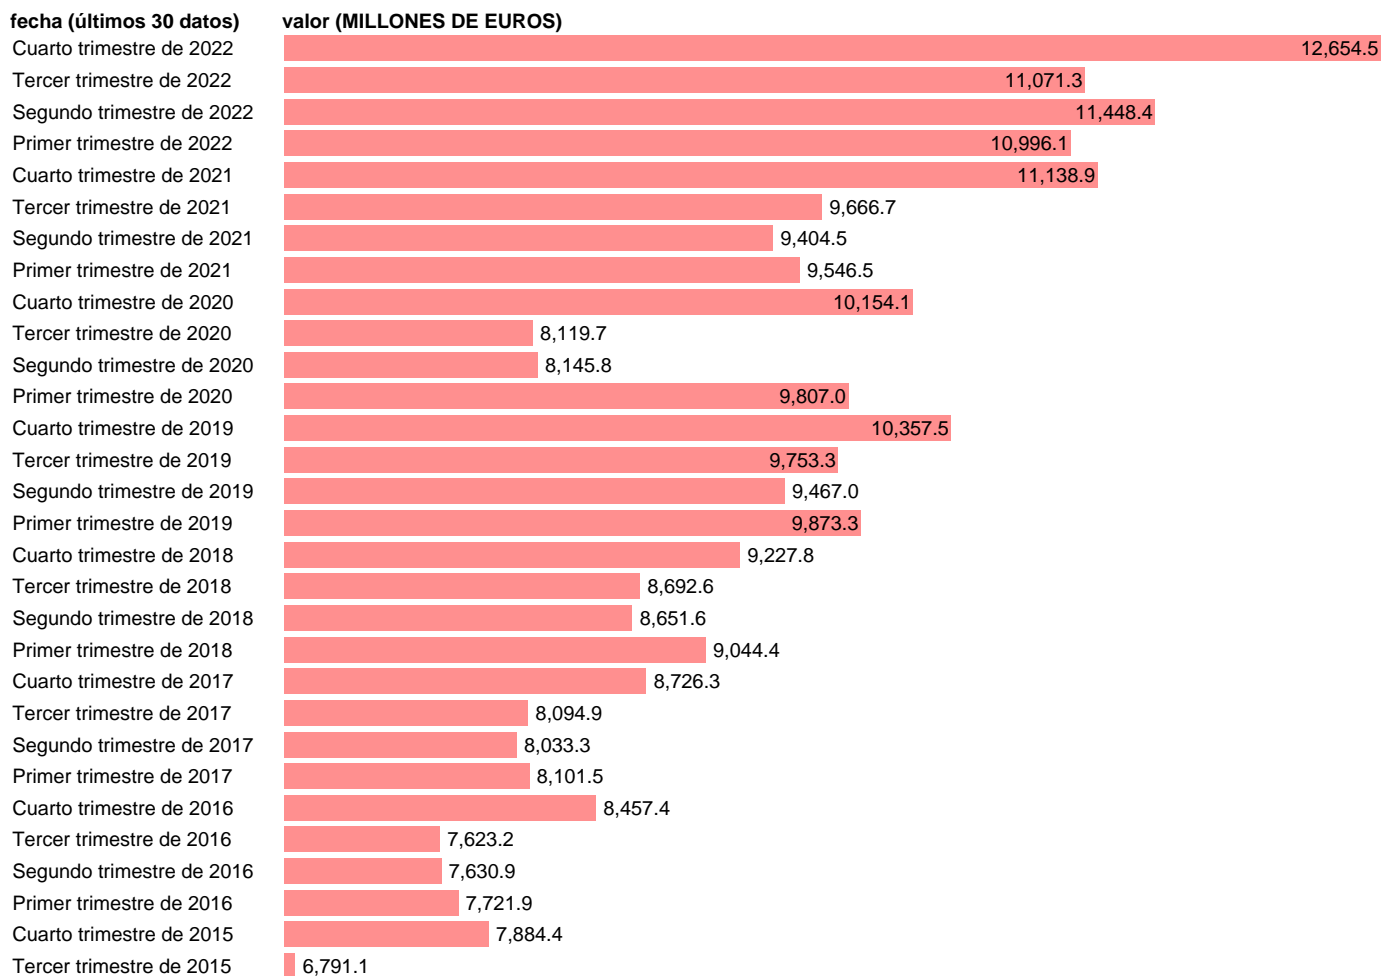

## IMPORT SERVICIOS. ÁREAS GEOGRÁFICAS. EUROPA

Estadística: [IMPORT SERVICIOS. ÁREAS GEOGRÁFICAS. EUROPA](#)

Enlace permanente (Permalink): <https://tematicas.org/M1/5h91m20/>

Notas: **ACTUALIZA: SGCPE (ÁREA SECTOR EXTERIOR)**

Fuente: **INE.**

Frecuencia: **Trimestral.**

Unidades: **MILLONES DE EUROS.**

Datos disponibles desde **Primer trimestre de 2014** hasta **Cuarto trimestre de 2022.**

Valor más alto alcanzado en Cuarto trimestre de 2022: **12654.5.**

Valor más bajo alcanzado en Tercer trimestre de 2014: **6154.5.**

[Pulse aquí](#) para acceder a los datos completos actualizados y a la representación gráfica estadística.