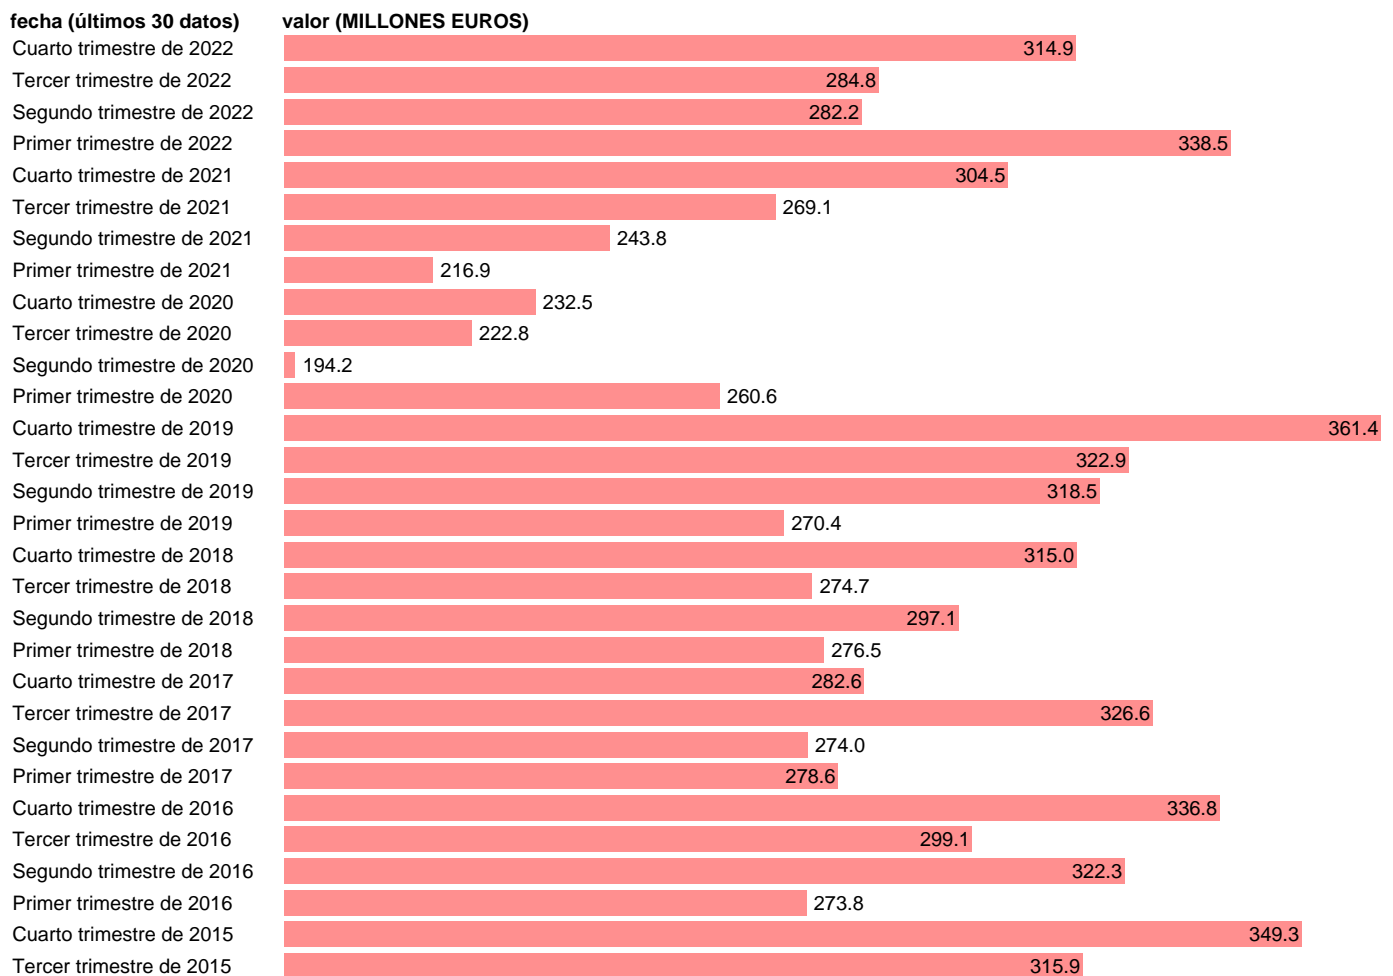

IMPORT SERVICIOS. ÁREAS GEOGRÁFICAS. BÉLGICA

Estadística: [IMPORT SERVICIOS. ÁREAS GEOGRÁFICAS. BÉLGICA](#)

Enlace permanente (Permalink): <https://tematicas.org/M1/591m24/>

Notas: **ACTUALIZA: SGCPE (ÁREA SECTOR EXTERIOR)**

Fuente: **INE.**

Frecuencia: **Trimestral.**

Unidades: **MILLONES EUROS.**

Datos disponibles desde **Primer trimestre de 2014** hasta **Cuarto trimestre de 2022.**

Valor más alto alcanzado en Cuarto trimestre de 2019: **361.4.**

Valor más bajo alcanzado en Segundo trimestre de 2020: **194.2.**

[Pulse aquí](#) para acceder a los datos completos actualizados y a la representación gráfica estadística.