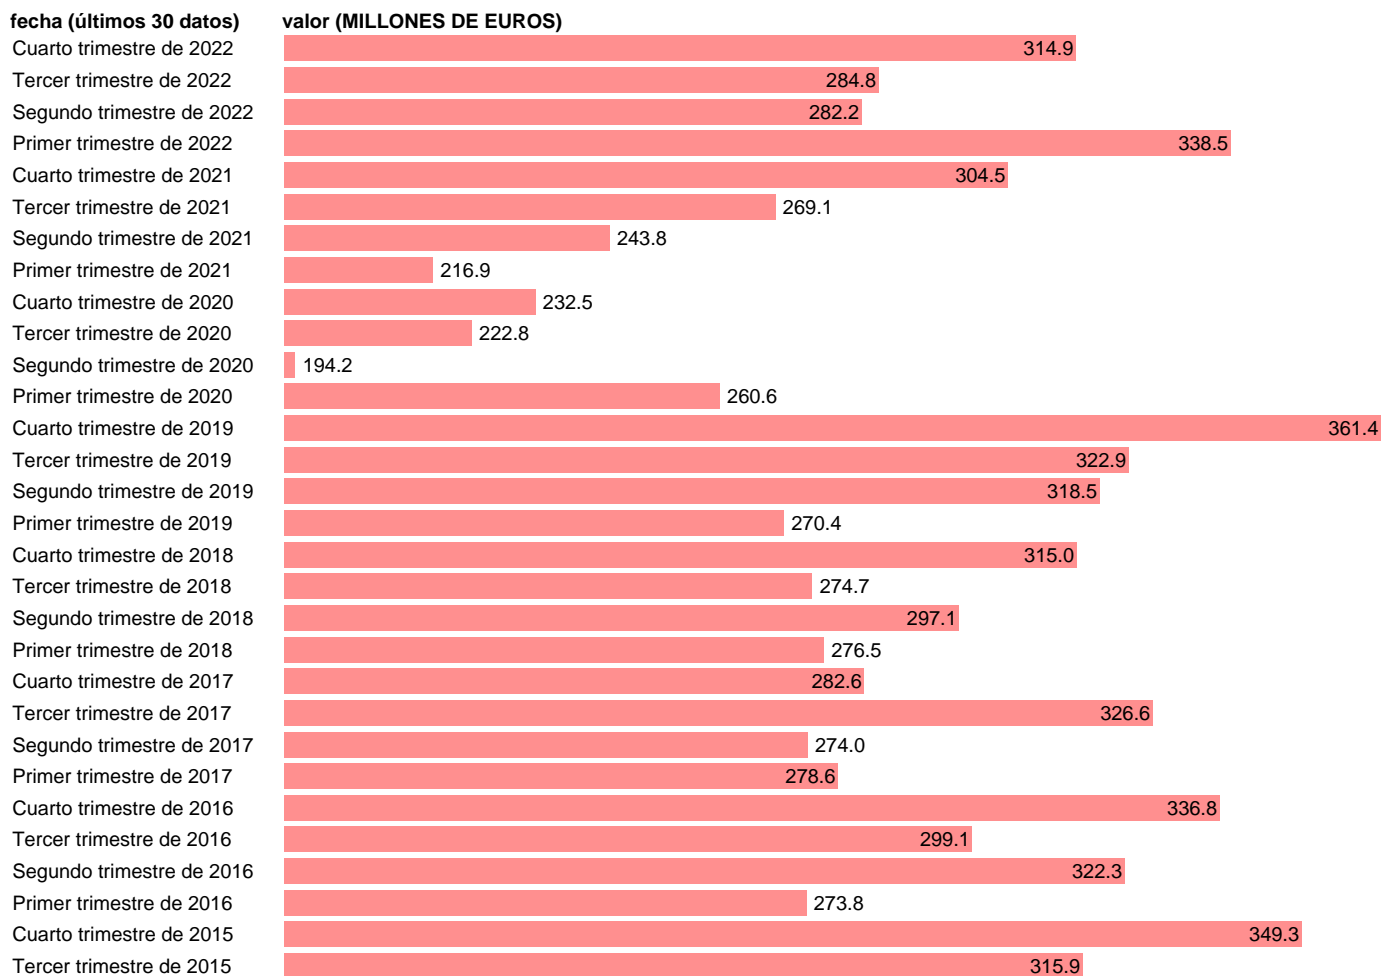

IMPORT SERVICIOS. ÁREAS GEOGRÁFICAS. BÉLGICA

Estadística: [IMPORT SERVICIOS. ÁREAS GEOGRÁFICAS. BÉLGICA](#)

Enlace permanente (Permalink): <https://tematicas.org/M1/5h91m24/>

Notas: **ACTUALIZA: SGCPE (ÁREA SECTOR EXTERIOR)**

Fuente: **INE.**

Frecuencia: **Trimestral.**

Unidades: **MILLONES DE EUROS.**

Datos disponibles desde **Primer trimestre de 2014** hasta **Cuarto trimestre de 2022.**

Valor más alto alcanzado en Cuarto trimestre de 2019: **361.4.**

Valor más bajo alcanzado en Segundo trimestre de 2020: **194.2.**

[Pulse aquí](#) para acceder a los datos completos actualizados y a la representación gráfica estadística.