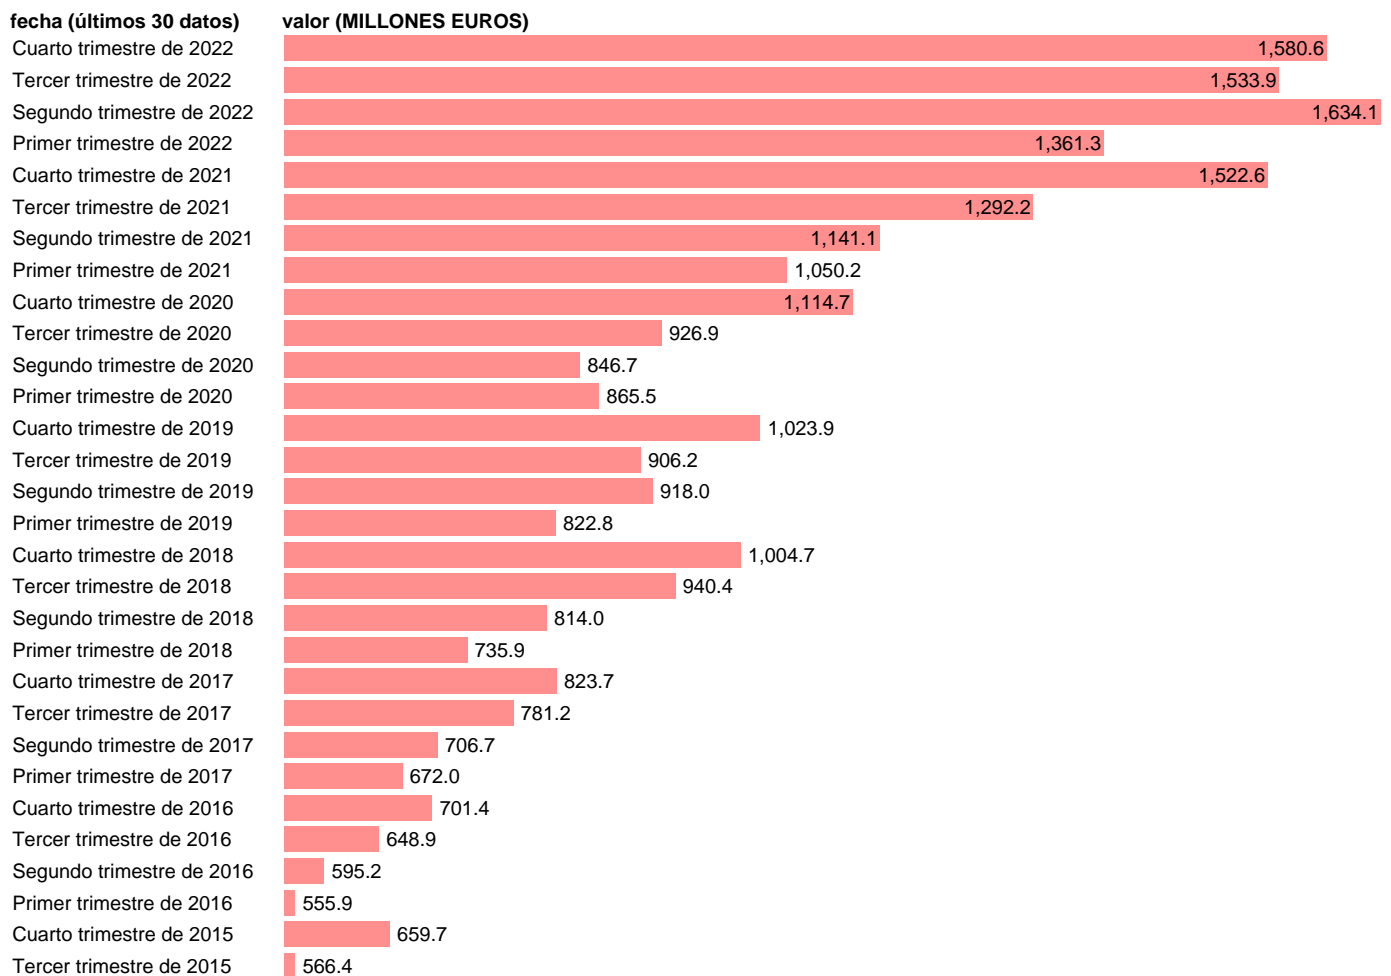

IMPORT SERVICIOS. ÁREAS GEOGRÁFICAS. ASIA

Estadística: [IMPORT SERVICIOS. ÁREAS GEOGRÁFICAS. ASIA](#)

Enlace permanente (Permalink): <https://tematicas.org/M1/591m37/>

Notas: **ACTUALIZA: SGCPE (ÁREA SECTOR EXTERIOR)**

Fuente: **INE.**

Frecuencia: **Trimestral.**

Unidades: **MILLONES EUROS.**

Datos disponibles desde **Primer trimestre de 2014** hasta **Cuarto trimestre de 2022.**

Valor más alto alcanzado en Segundo trimestre de 2022: **1634.1.**

Valor más bajo alcanzado en Primer trimestre de 2014: **466.6.**

[Pulse aquí](#) para acceder a los datos completos actualizados y a la representación gráfica estadística.