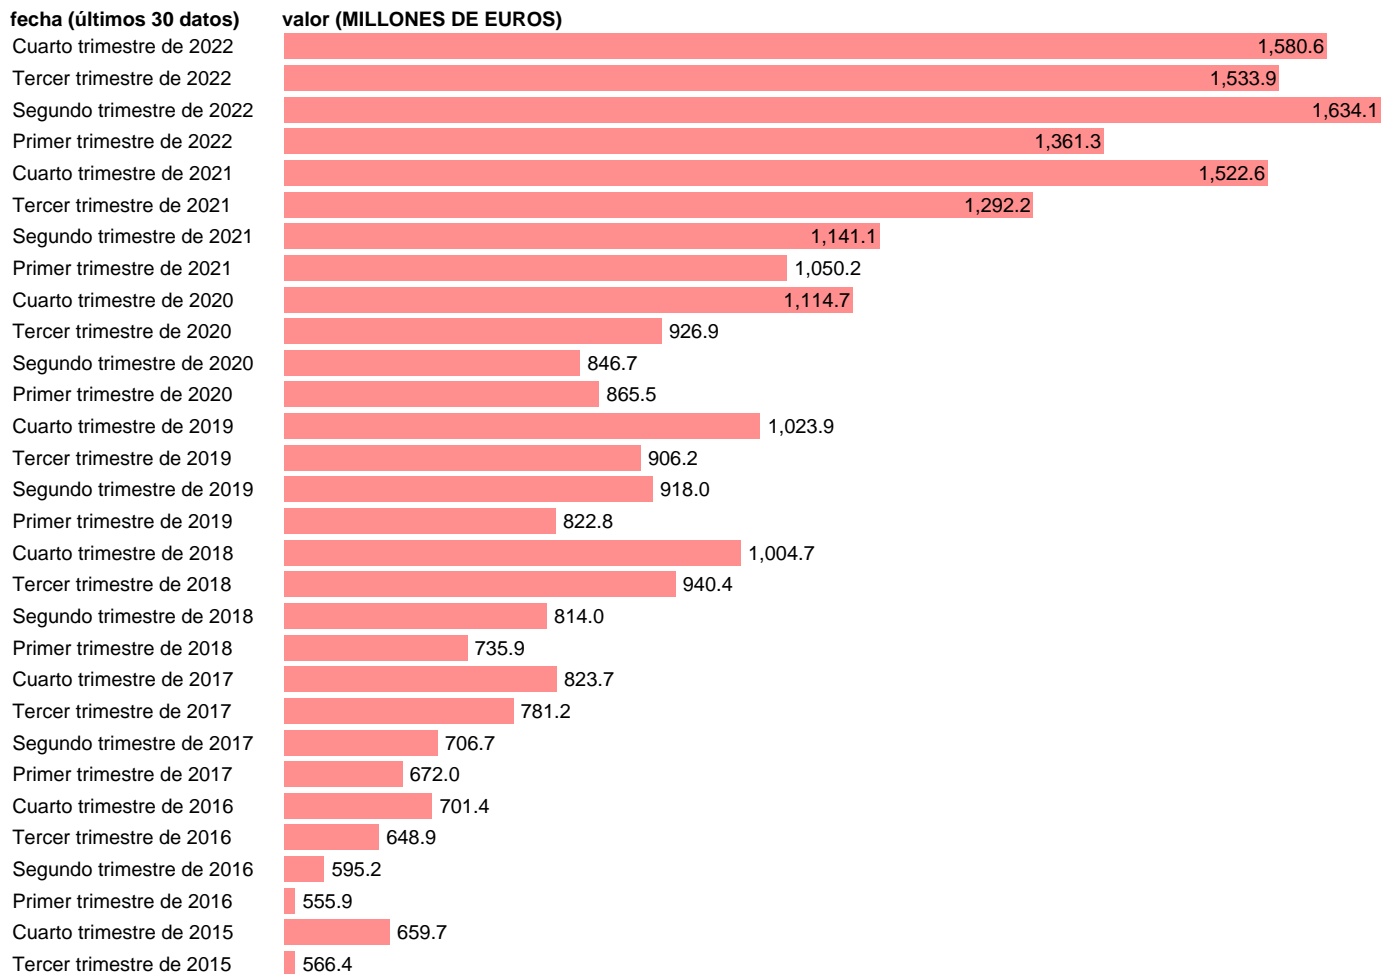

IMPORT SERVICIOS. ÁREAS GEOGRÁFICAS. ASIA

Estadística: [IMPORT SERVICIOS. ÁREAS GEOGRÁFICAS. ASIA](#)

Enlace permanente (Permalink): <https://tematicas.org/M1/5h91m37/>

Notas: **ACTUALIZA: SGCPE (ÁREA SECTOR EXTERIOR)**

Fuente: **INE.**

Frecuencia: **Trimestral.**

Unidades: **MILLONES DE EUROS.**

Datos disponibles desde **Primer trimestre de 2014** hasta **Cuarto trimestre de 2022.**

Valor más alto alcanzado en Segundo trimestre de 2022: **1634.1.**

Valor más bajo alcanzado en Primer trimestre de 2014: **466.6.**

[Pulse aquí](#) para acceder a los datos completos actualizados y a la representación gráfica estadística.