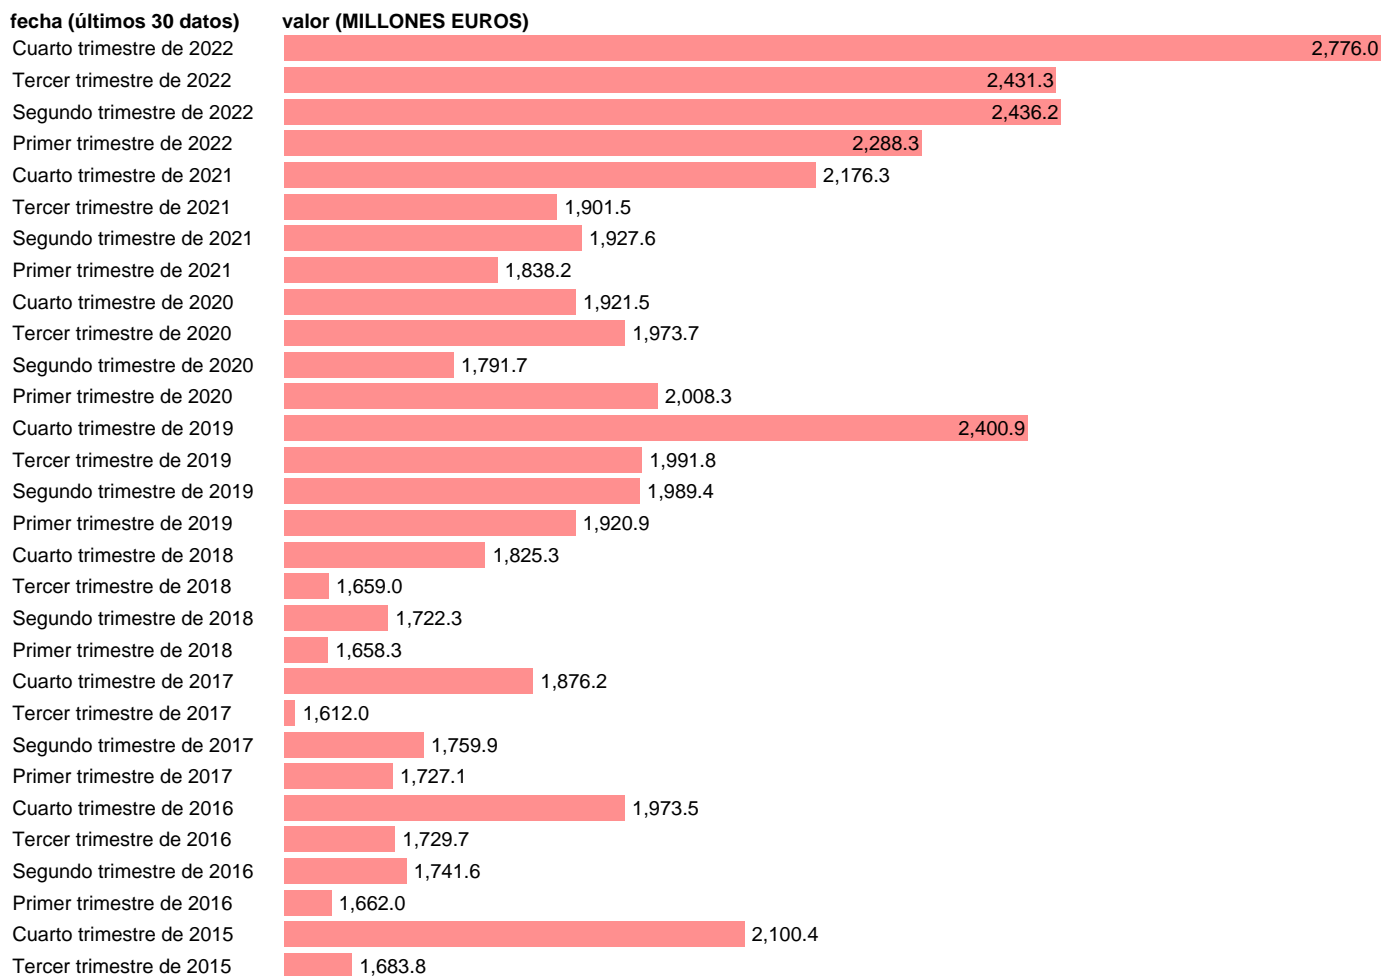

## IMPORT SERVICIOS. ÁREAS GEOGRÁFICAS. AMÉRICA

Estadística: [IMPORT SERVICIOS. ÁREAS GEOGRÁFICAS. AMÉRICA](#)

Enlace permanente (Permalink): <https://tematicas.org/M1/591m33/>

Notas: **ACTUALIZA: SGCPE (ÁREA SECTOR EXTERIOR)**

Fuente: **INE.**

Frecuencia: **Trimestral.**

Unidades: **MILLONES EUROS.**

Datos disponibles desde **Primer trimestre de 2014** hasta **Cuarto trimestre de 2022.**

Valor más alto alcanzado en Cuarto trimestre de 2022: **2776.**

Valor más bajo alcanzado en Primer trimestre de 2014: **1531.1.**

[Pulse aquí](#) para acceder a los datos completos actualizados y a la representación gráfica estadística.