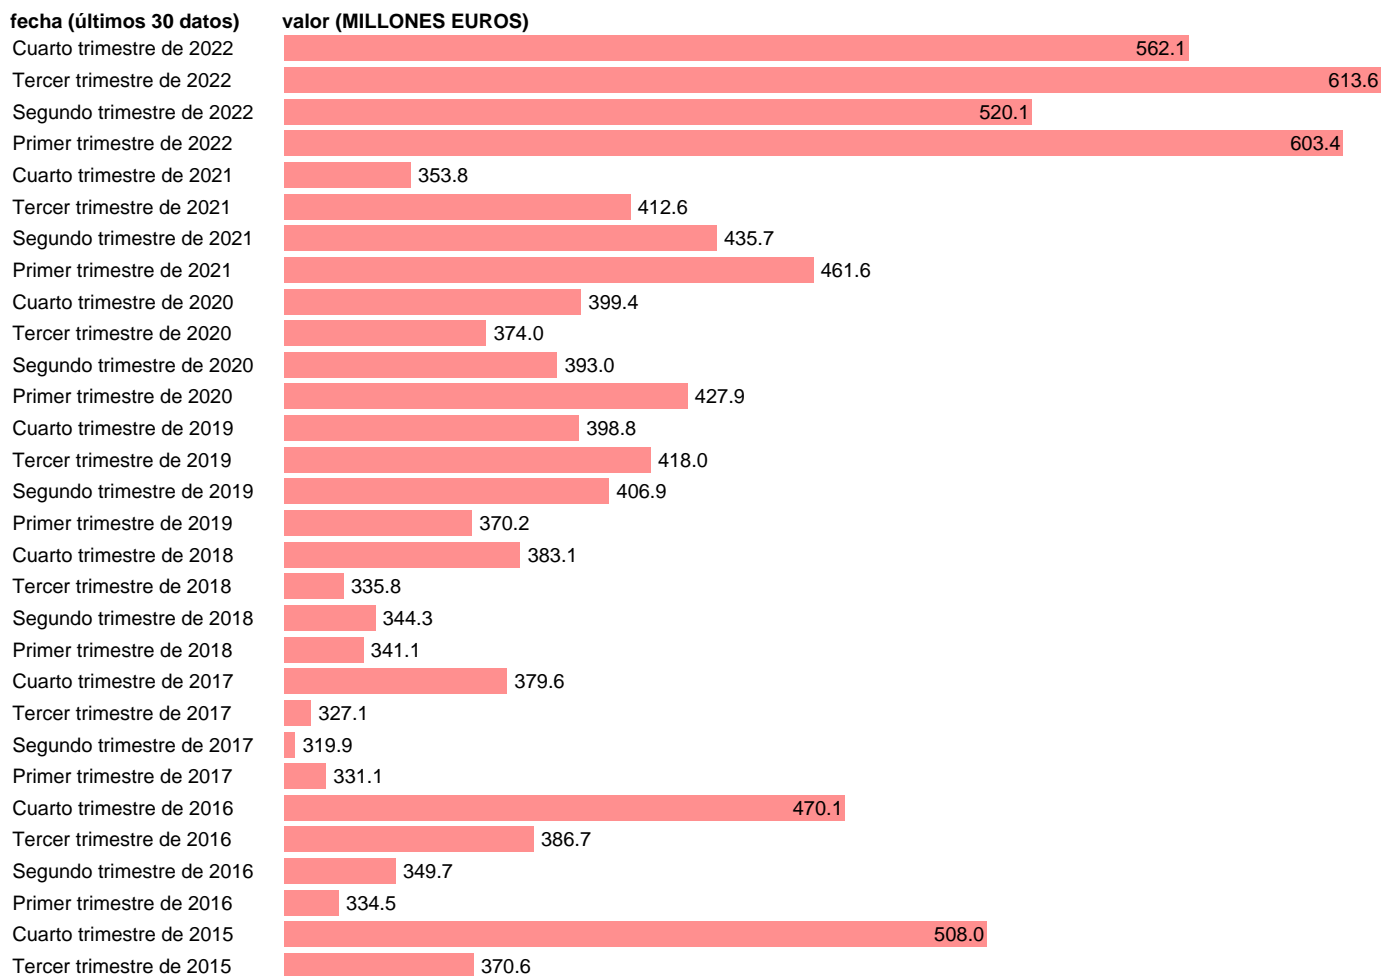

## IMPORT SERVICIOS. ÁREAS GEOGRÁFICAS. AMÉRICA DEL SUR

Estadística: [IMPORT SERVICIOS. ÁREAS GEOGRÁFICAS. AMÉRICA DEL SUR](#)

Enlace permanente (Permalink): <https://tematicas.org/M1/591m35/>

Notas: **ACTUALIZA: SGCPE (ÁREA SECTOR EXTERIOR)**

Fuente: **INE.**

Frecuencia: **Trimestral.**

Unidades: **MILLONES EUROS.**

Datos disponibles desde **Primer trimestre de 2014** hasta **Cuarto trimestre de 2022.**

Valor más alto alcanzado en Tercer trimestre de 2022: **613.6.**

Valor más bajo alcanzado en Segundo trimestre de 2017: **319.9.**

[Pulse aquí](#) para acceder a los datos completos actualizados y a la representación gráfica estadística.