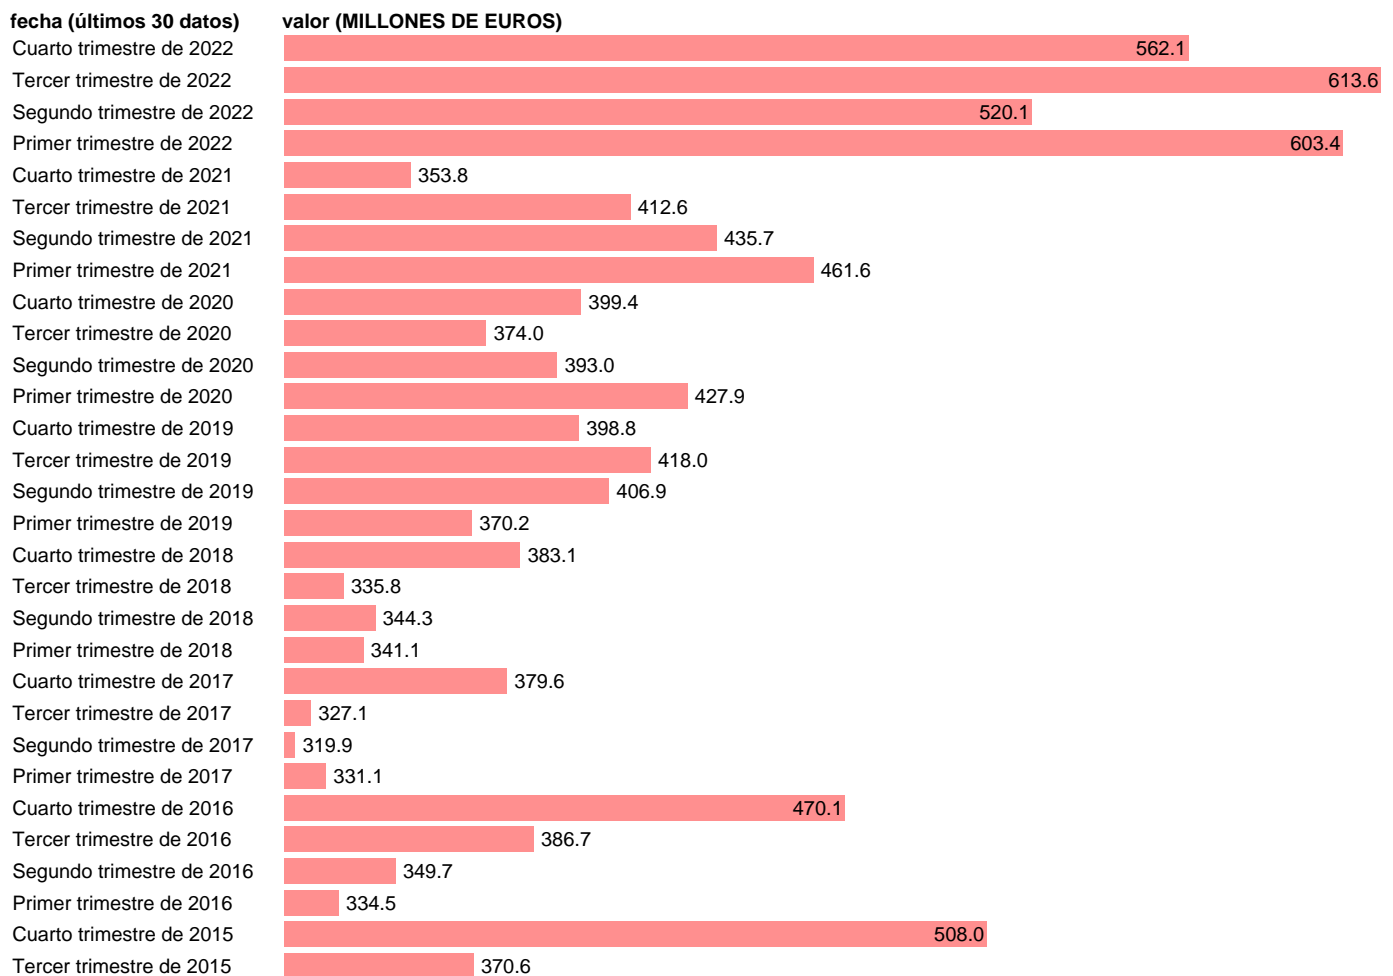

IMPORT SERVICIOS. ÁREAS GEOGRÁFICAS. AMÉRICA DEL SUR

Estadística: [IMPORT SERVICIOS. ÁREAS GEOGRÁFICAS. AMÉRICA DEL SUR](#)

Enlace permanente (Permalink): <https://tematicas.org/M1/5h91m35/>

Notas: **ACTUALIZA: SGCPE (ÁREA SECTOR EXTERIOR)**

Fuente: **INE.**

Frecuencia: **Trimestral.**

Unidades: **MILLONES DE EUROS.**

Datos disponibles desde **Primer trimestre de 2014** hasta **Cuarto trimestre de 2022.**

Valor más alto alcanzado en Tercer trimestre de 2022: **613.6.**

Valor más bajo alcanzado en Segundo trimestre de 2017: **319.9.**

[Pulse aquí](#) para acceder a los datos completos actualizados y a la representación gráfica estadística.