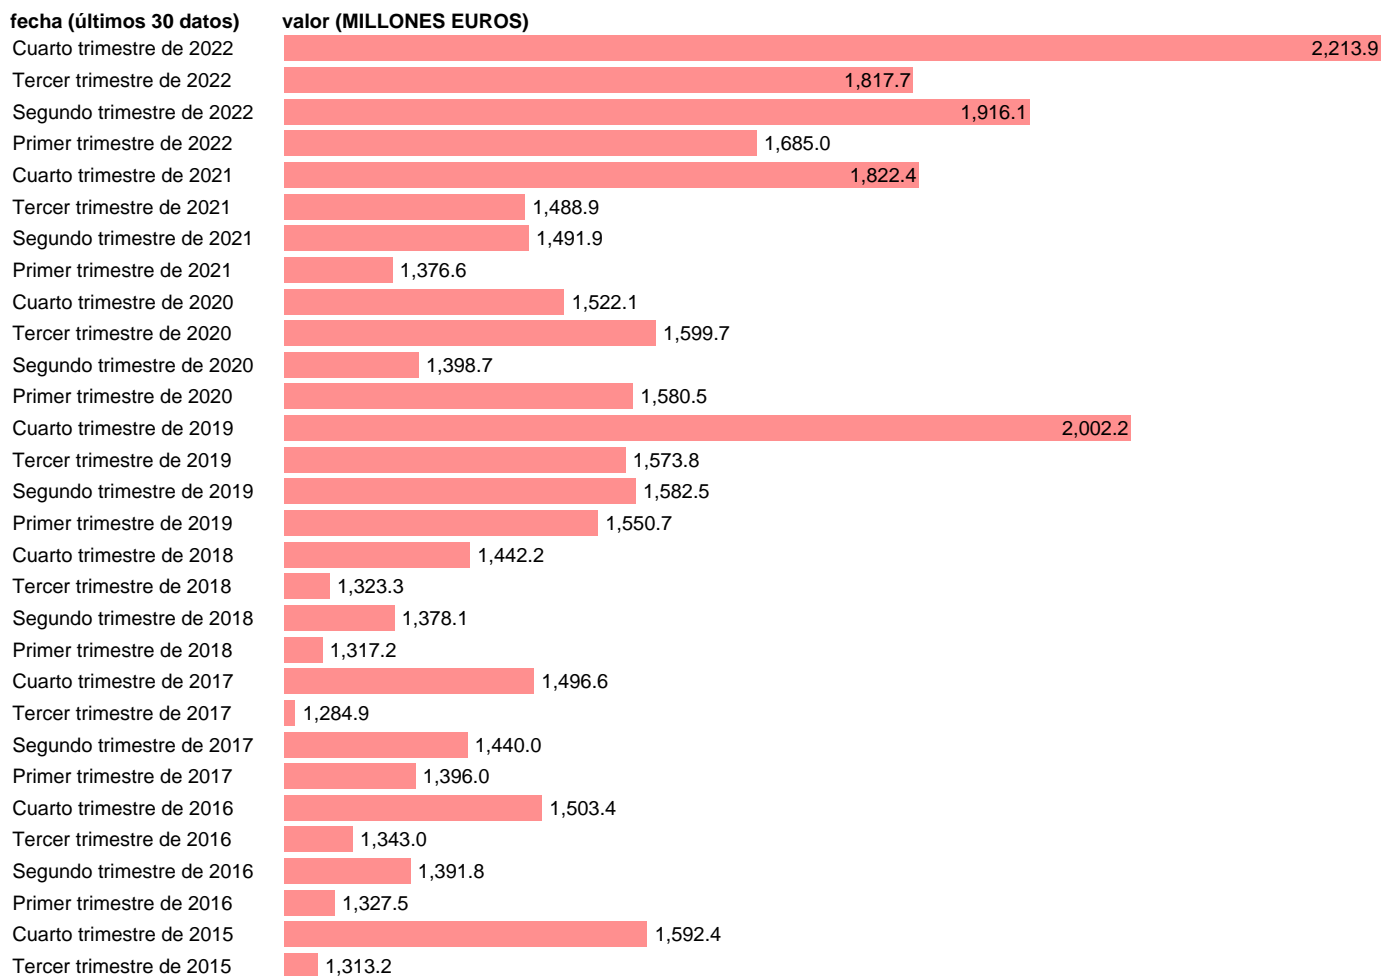

IMPORT SERVICIOS. ÁREAS GEOGRÁFICAS. AMÉRICA DEL NORTE Y CENTRAL

Estadística: [IMPORT SERVICIOS. ÁREAS GEOGRÁFICAS. AMÉRICA DEL NORTE Y CENTRAL](#)

Enlace permanente (Permalink): <https://tematicas.org/M1/591m34/>

Notas: **ACTUALIZA: SGCPE (ÁREA SECTOR EXTERIOR)**

Fuente: **INE.**

Frecuencia: **Trimestral.**

Unidades: **MILLONES EUROS.**

Datos disponibles desde **Primer trimestre de 2014** hasta **Cuarto trimestre de 2022.**

Valor más alto alcanzado en Cuarto trimestre de 2022: **2213.9.**

Valor más bajo alcanzado en Segundo trimestre de 2014: **1134.**

[Pulse aquí](#) para acceder a los datos completos actualizados y a la representación gráfica estadística.