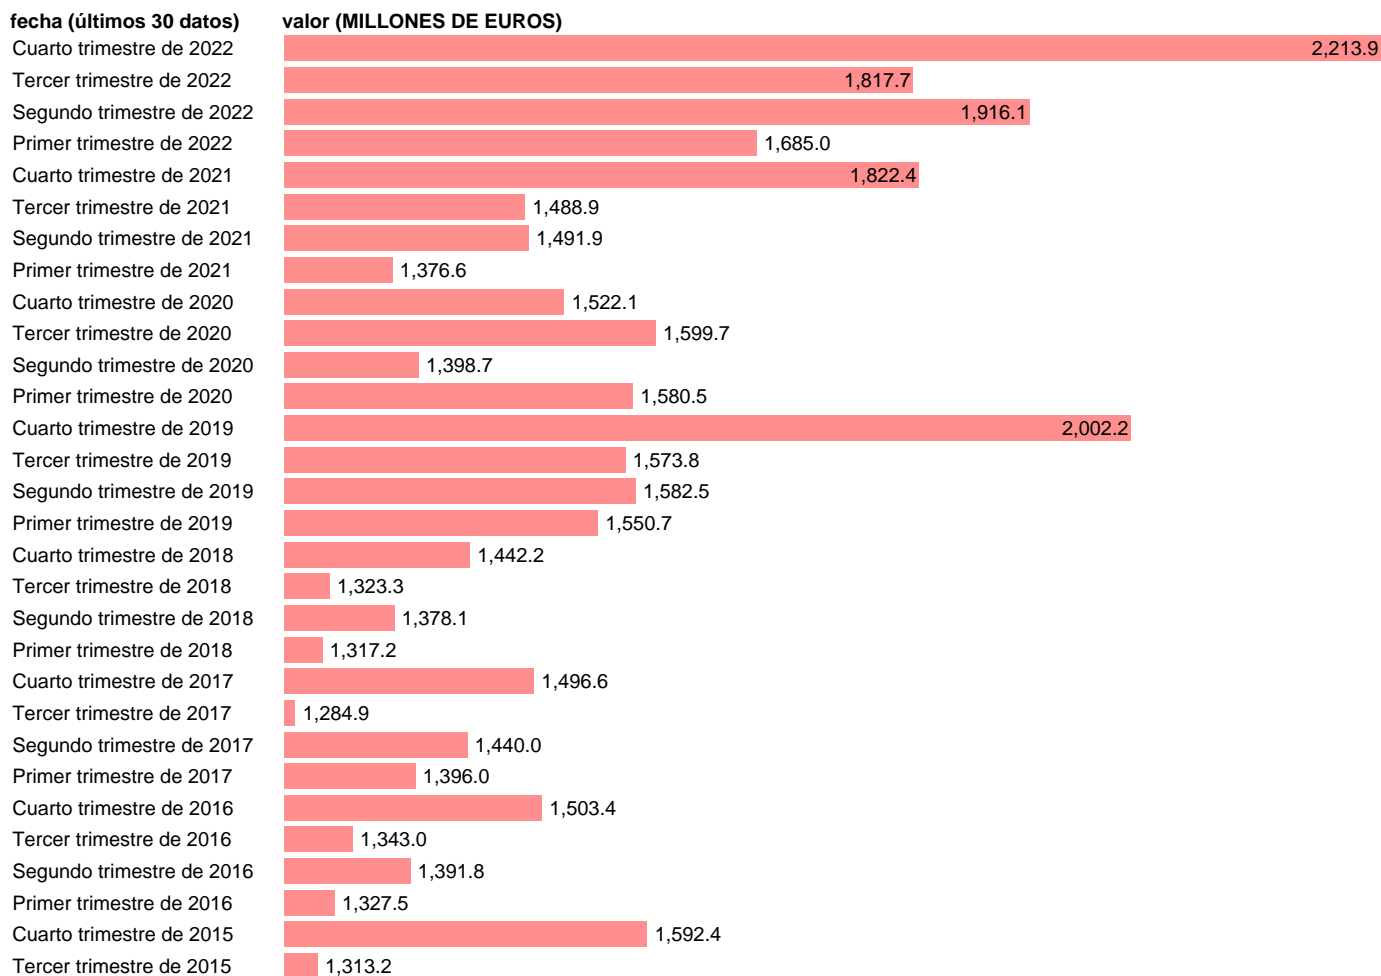

Notas: **ACTUALIZA: SGCPE (ÁREA SECTOR EXTERIOR)**

Fuente: **INE.**

Frecuencia: **Trimestral.**

Unidades: **MILLONES DE EUROS.**

Datos disponibles desde **Primer trimestre de 2014** hasta **Cuarto trimestre de 2022.**

Valor más alto alcanzado en Cuarto trimestre de 2022: **2213.9.**

Valor más bajo alcanzado en Segundo trimestre de 2014: **1134.**

[Pulse aquí](#) para acceder a los datos completos actualizados y a la representación gráfica estadística.