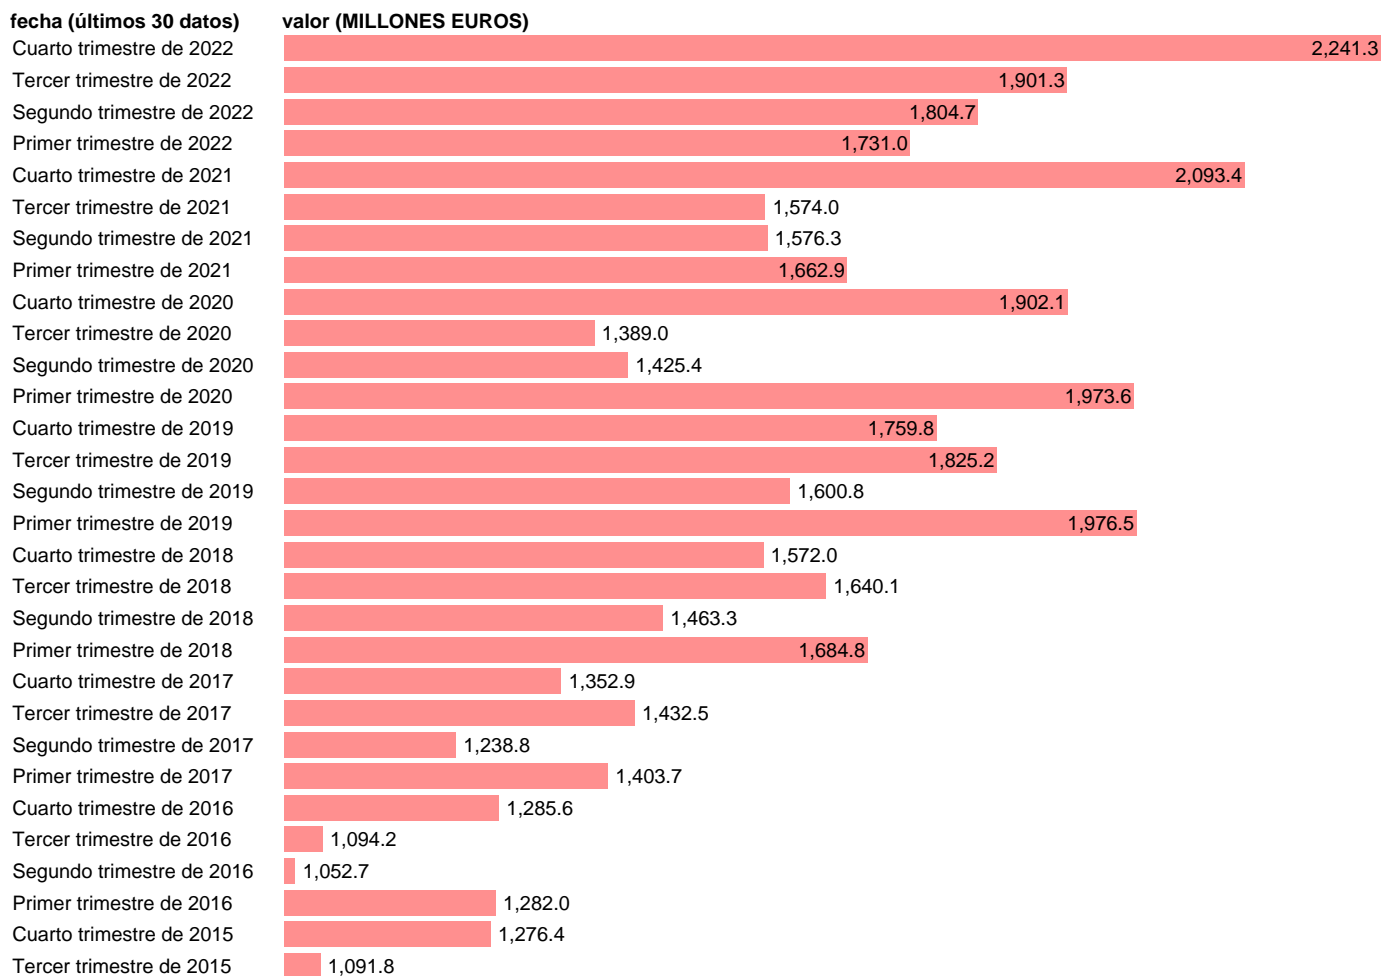

IMPORT SERVICIOS. ÁREAS GEOGRÁFICAS. ALEMANIA

Estadística: [IMPORT SERVICIOS. ÁREAS GEOGRÁFICAS. ALEMANIA](#)

Enlace permanente (Permalink): <https://tematicas.org/M1/591m23/>

Notas: **ACTUALIZA: SGCPE (ÁREA SECTOR EXTERIOR)**

Fuente: **INE.**

Frecuencia: **Trimestral.**

Unidades: **MILLONES EUROS.**

Datos disponibles desde **Primer trimestre de 2014** hasta **Cuarto trimestre de 2022.**

Valor más alto alcanzado en Cuarto trimestre de 2022: **2241.3.**

Valor más bajo alcanzado en Primer trimestre de 2015: **881.6.**

[Pulse aquí](#) para acceder a los datos completos actualizados y a la representación gráfica estadística.